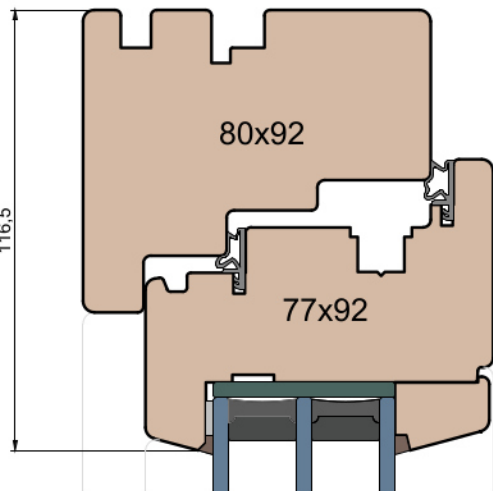

Ten rysunek stanowi własność © MS Okna i Drzwi Sp. z o.o. nieupoważnione użycie, dystrybucja lub kopiowanie bez zgody MS Okna i Drzwi Sp. z o.o. jest zabronione

Nadproże