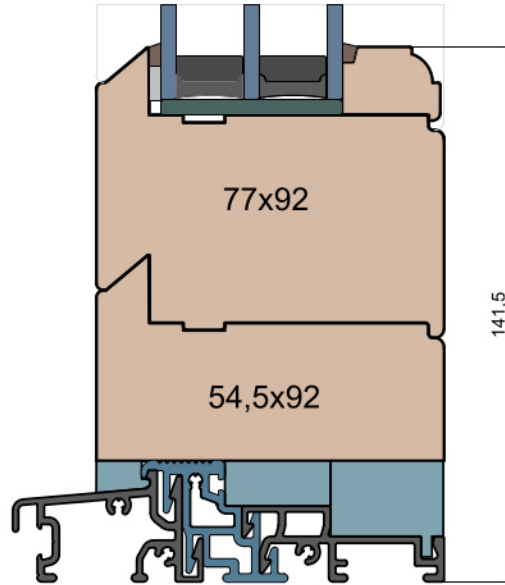

Próg FIB

GUTMANN Weser 114/32 TI - montowany na gotowej posadzce (licowany)