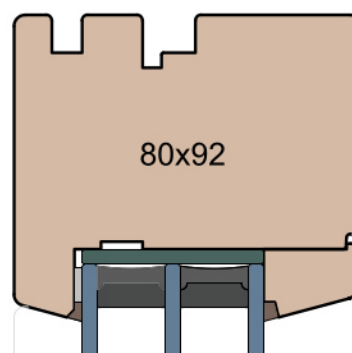

Ten rysunek stanowi własność © MS Okna i Drzwi Sp. z o.o. nieupoważnione użycie, dystrybucja lub kopiowanie bez zgody MS Okna i Drzwi Sp. z o.o. jest zabronione

Nadproże

Skrzydło/FIB

MS Okna i Drzwi

Wymiary [mm]		Oryginał rysunku - rozmiar A4 (210 x 297)			
Skala	1:2	Materiał:		Drewno	
Tytuł		A.S.	J.S.	21.10.2020	2
Okna T&T - otwierane do wewnątrz		J.S.	-	21.10.2020	1
Zestawienie profili: Classic - IV WOOD 92 CC		Rysował	Sprawdzał	Data	Wydanie
		Rysunek nr			STRONA
		IV_WOOD_92_CC_003			003