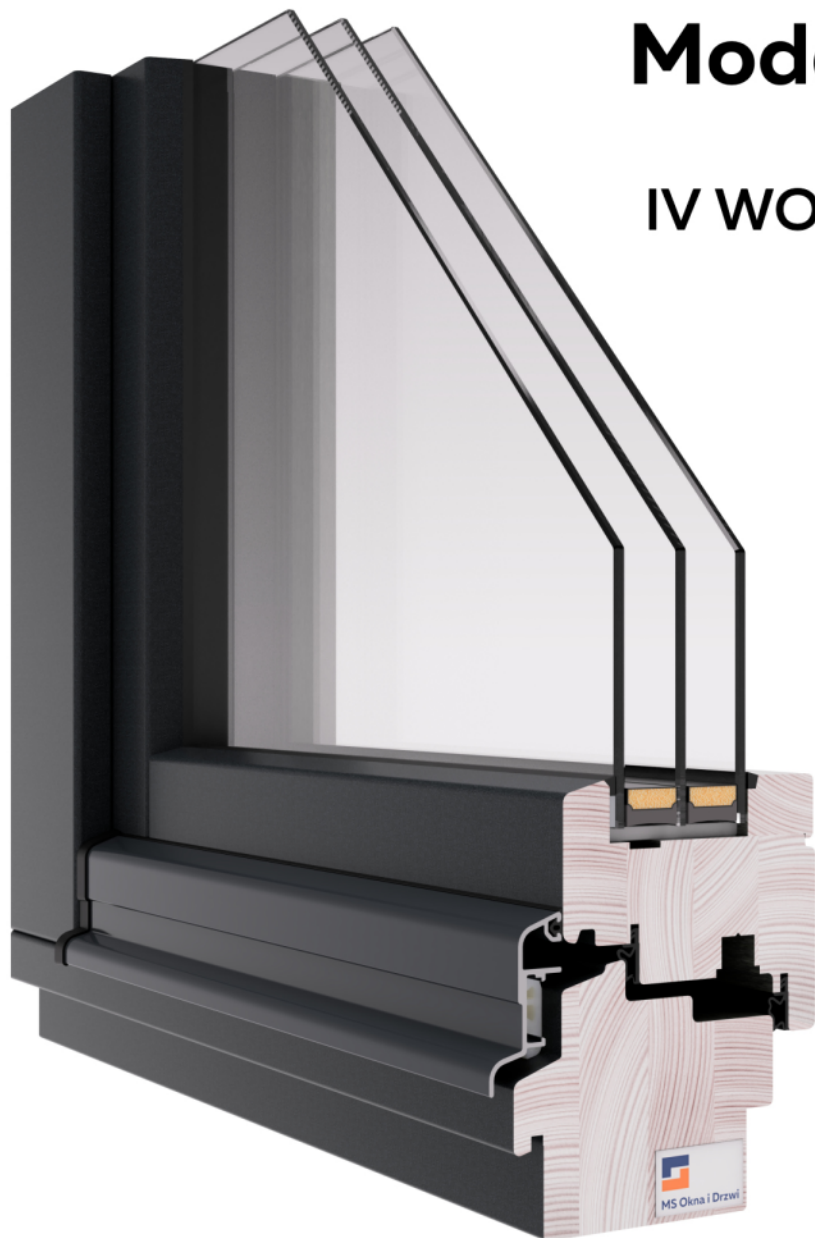

Modern Line

IV WOOD 92 CM