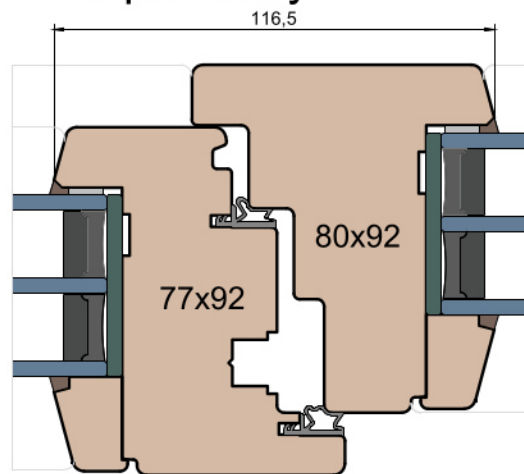

Słupek stały

Przewiązka

 MS Okna i Drzwi	Wymiary [mm]		Oryginał rysunku - rozmiar A4 (210 x 297)				
	Skala	1:2	Materiał:		Drewno		
	Tytuł	Okna T&T - otwierane do wewnątrz		Rysował	Sprawdzał	Data	Wydanie
	Zestawienie profili: Classic - IV WOOD 92 CC		Rysunek nr		IV_WOOD_92_CC_002		STRONA
			A.S.	J.S.	21.10.2020	2	
			J.S.	-	21.10.2020	1	