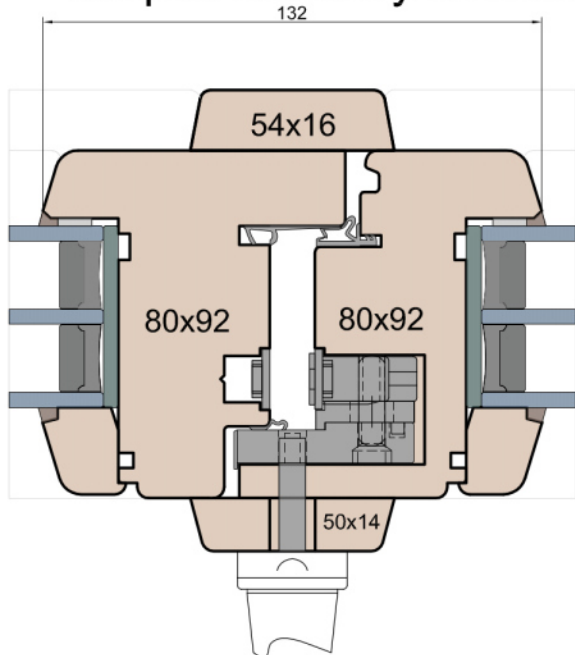

Słupek stały

Przewiązka

Skrzydło/FIB

MS Okna i Drzwi

Wymiary [mm]		Oryginał rysunku - rozmiar A4 (210 x 297)			
Skala	1:2	Materiał:		Drewno	
Tytuł	Okna T&T - otwierane do wewnątrz	A.S.	J.S.	17.10.2020	1
	Zestawienie profili: SOFT - IV WOOD 92 SS	Rysował	Sprawdzał	Data	Wydanie
		Rysunek nr			STRONA
		IV_WOOD_92_SS_002			002