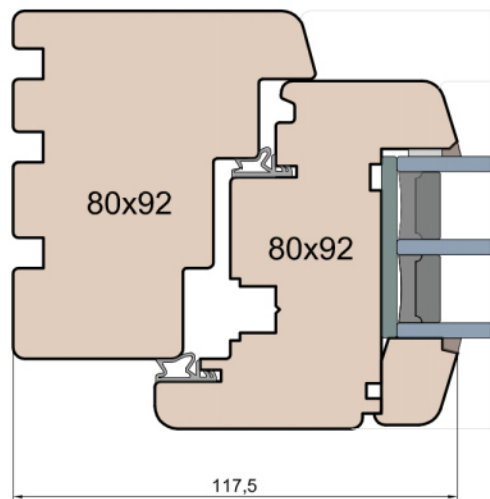

Ten rysunek stanowi własność © MS Okna i Drzwi Sp. z o.o. nieupoważnione użycie, dystrybucja lub kopiowanie bez zgody MS Okna i Drzwi Sp. z o.o. jest zabronione

Stojak