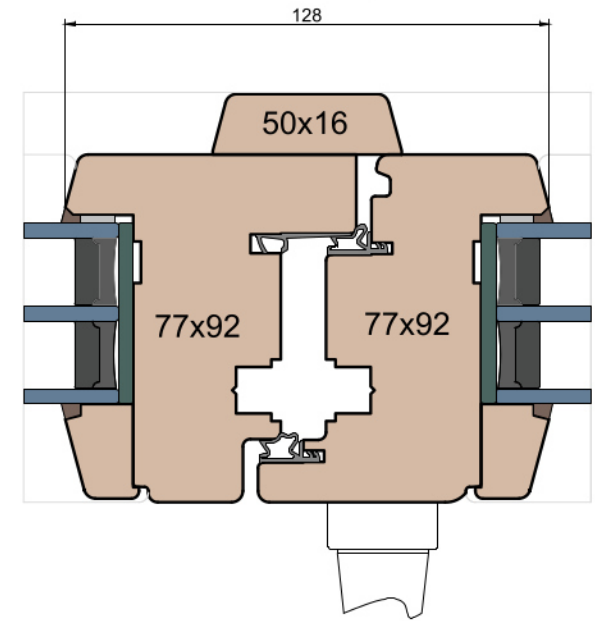

Słupek ruchomy