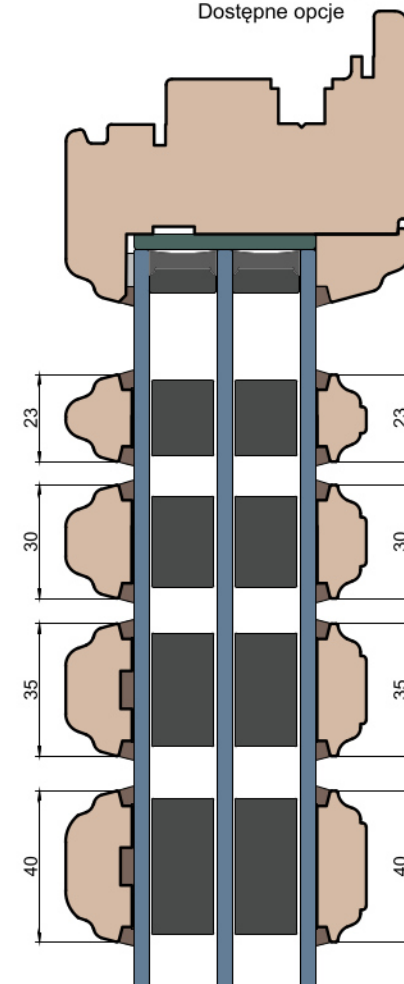

Szprosy

Dostępne opcje