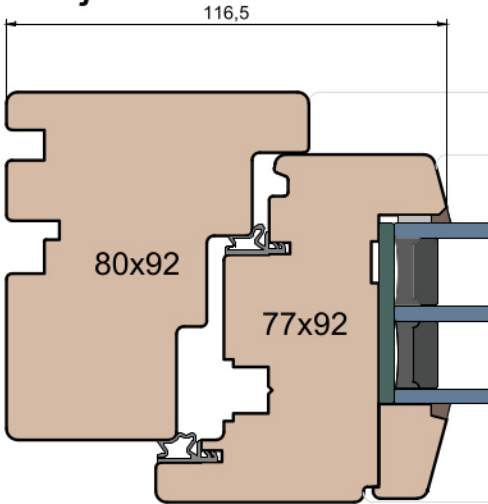

Ten rysunek stanowi własność © MS Okna i Drzwi Sp. z o.o. nieupoważnione użycie, dystrybucja lub kopiowanie bez zgody MS Okna i Drzwi Sp. z o.o. jest zabronione

Stojak