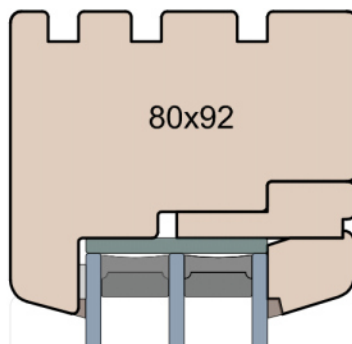

Ten rysunek stanowi własność © MS Okna i Drzwi Sp. z o.o. nieupoważnione użycie, dystrybucja lub kopiowanie bez zgody MS Okna i Drzwi Sp. z o.o. jest zabronione

Nadproże

MS Okna i Drzwi

Wymiary [mm]		Oryginał rysunku - rozmiar A4 (210 x 297)			
Skala	1:2	Material: Drewno			
Tytuł		A.S.	J.S.	17.10.2020	1
Okna T&T - otwierane do wewnątrz		Rysował	Sprawdzał	Data	Wydanie
Zestawienie profili: SOFT - IV WOOD 92 SS		Rysunek nr			STRONA
		IV_WOOD_92_SS_003			003