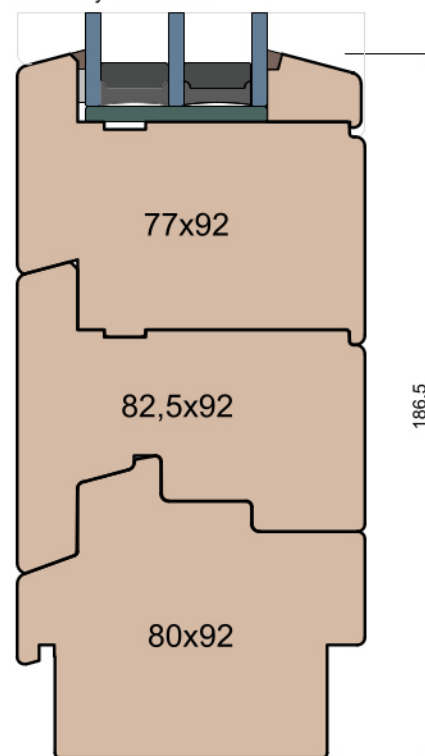

Próg FIB

Licowany do balkonu