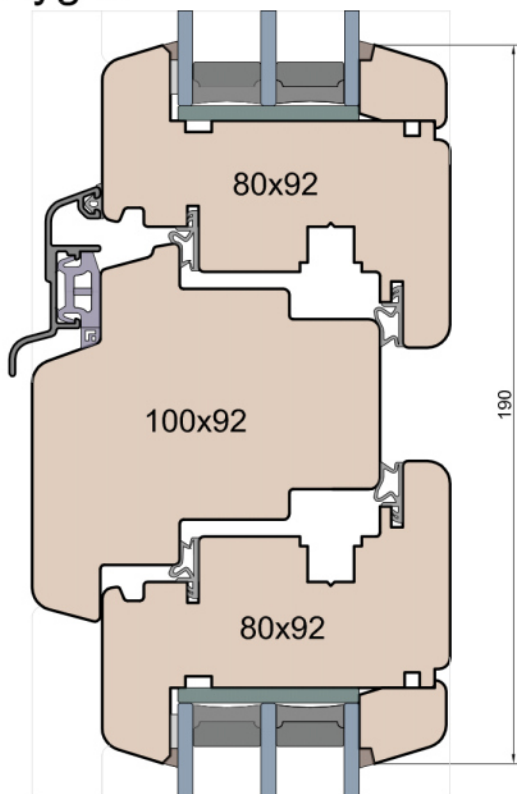

Ten rysunek stanowi własność © MS Okna i Drzwi Sp. z o.o. nieupoważnione użycie, dystrybucja lub kopiowanie bez zgody MS Okna i Drzwi Sp. z o.o. jest zabronione

Rygiel

MS Okna i Drzwi

Wymiary [mm]		Oryginał rysunku - rozmiar A4 (210 x 297)			
Skala	1:2	Material: Drewno			
Tytuł		A.S.	J.S.	17.10.2020	1
Okna T&T - otwierane do wewnątrz		Rysował	Sprawdzał	Data	Wydanie
Zestawienie profili: SOFT - IV WOOD 92 SS		Rysunek nr			STRONA
		IV_WOOD_92_SS_003			003