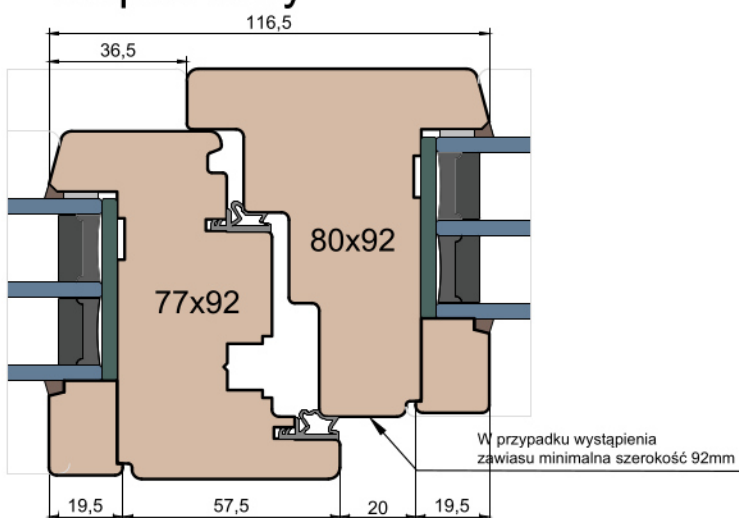

Słupek stały

Przewiązka

MS Okna i Drzwi

Wymiary [mm]		Oryginał rysunku - rozmiar A4 (210 x 297)			
Skala	1:2	Materiał:		Drewno	
Tytuł	Okna T&T - otwierane do wewnątrz	A.S.	J.S.	21.10.2020	2
	Zestawienie profili: Modern - IV WOOD 92 CM	J.S.	-	21.10.2020	1
		Rysował	Sprawdzał	Data	Wydanie
		Rysunek nr			STRONA
		IV_WOOD_92_CM_002			002