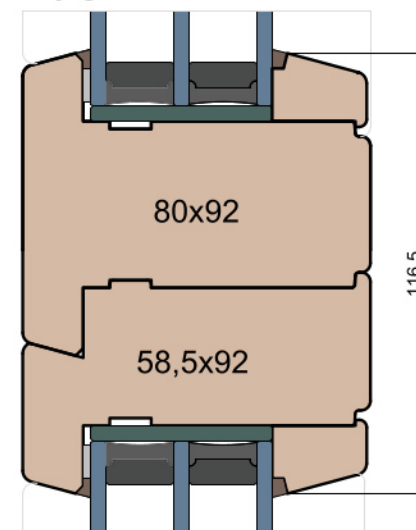

Ten rysunek stanowi własność © MS Okna i Drzwi Sp. z o.o. nieupoważnione użycie, dystrybucja lub kopiowanie bez zgody MS Okna i Drzwi Sp. z o.o. jest zabronione

Rygiel

Skrzydło/FIB

MS Okna i Drzwi

Wymiary [mm]		Oryginał rysunku - rozmiar A4 (210 x 297)			
Skala	1:2	Materiał:		Drewno	
Tytuł		A.S.	J.S.	21.10.2020	2
Okna T&T - otwierane do wewnątrz		J.S.	-	21.10.2020	1
Zestawienie profili: Classic - IV WOOD 92 CC		Rysował	Sprawdzał	Data	Wydanie
		Rysunek nr			STRONA
		IV_WOOD_92_CC_003			003