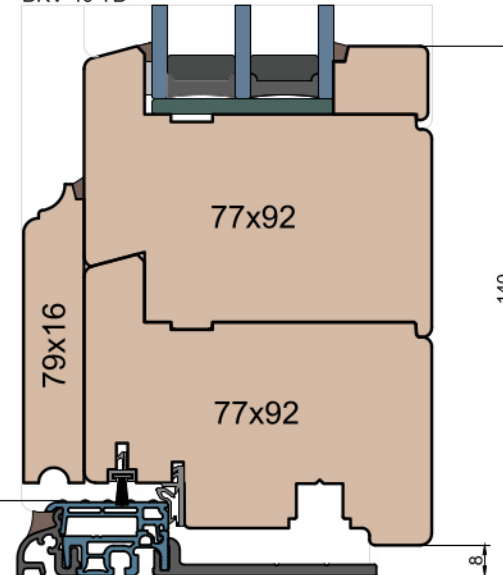

Ten rysunek stanowi własność © MS Okna i Drzwi Sp. z o.o. nieupoważnione użycie, dystrybucja lub kopiowanie bez zgody MS Okna i Drzwi Sp. z o.o. jest zabronione

Nadproże

Próg okna

Próg balkonowy

Weser 114/32 TI - próg wpuszczony w posadzkę

1. Nakładka drewniana MS_OKAPNIK_C7.027
2. Okapnik Gutmann SPREE 1800
3. Okapnik Gutmann SPREE 24OF: kolory: biały, brąz, F4, F1, RAL 9005, RAL 7016
4. Okapnik dodatkowy na skrzydła (opcja)Gutmann FP-16: kolory:biały, brąz, F4, F1.
5. Okapnik dodatkowy na skrzydła (opcja)Aluron APZK 20: kolory: RAL 9005, RAL 7016.

Próg balkonowy

Rama drewniana

Próg balkonowy

Weser 114/32 TI - montowany na gotowej posadzce

Próg balkonowy

BKV 40 TB

Okapnik

Drewniana nakładka

MS Okna i Drzwi

Wymiary [mm]		Oryginał rysunku - rozmiar A4 (210 x 297)			
Skala	1:2	Materiał:		Drewno	
Tytuł	Okna T&T - otwierane do wewnątrz	A.S.	J.S.	21.10.2020	2
	Zestawienie profili: Modern - IV WOOD 92 CM	J.S.	-	21.10.2020	1
		Rysował	Sprawdzał	Data	Wydanie
		Rysunek nr			STRONA
		IV_WOOD_92_CM_001			001