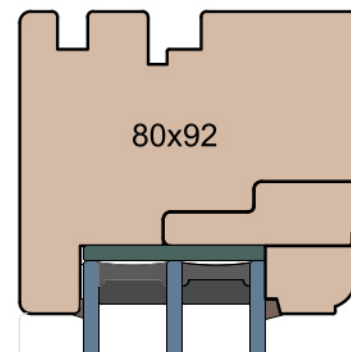

MS Okna i Drzwi

Wymiary [mm]		Oryginał rysunku - rozmiar A4 (210 x 297)			
Skala	1:2	Materiał:		Drewno	
Tytuł		A.S.	J.S.	16.11.2020	2
Okna T&T - otwierane do wewnątrz		J.S.	-	16.11.2020	1
Zestawienie profili: Old - IV WOOD 92 OO		Rysował	Sprawdzał	Data	Wydanie
		Rysunek nr			STRONA
		IV_WOOD_92_OO_003			003