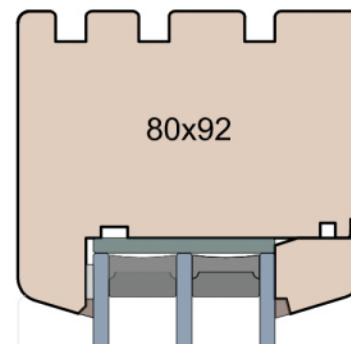

MS Okna i Drzwi

Wymiary [mm]		Oryginał rysunku - rozmiar A4 (210 x 297)			
Skala	1:2	Material: Drewno			
Tytuł		A.S.	J.S.	17.10.2020	1
Okna T&T - otwierane do wewnątrz		Rysował	Sprawdzał	Data	Wydanie
Zestawienie profili: SOFT - IV WOOD 92 SS		Rysunek nr			STRONA
		IV_WOOD_92_SS_003			003