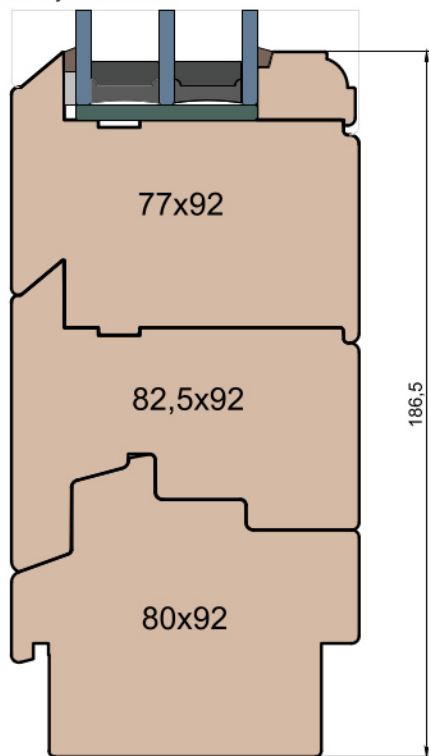

Próg FIB

Licowany do balkonu

Próg FIB