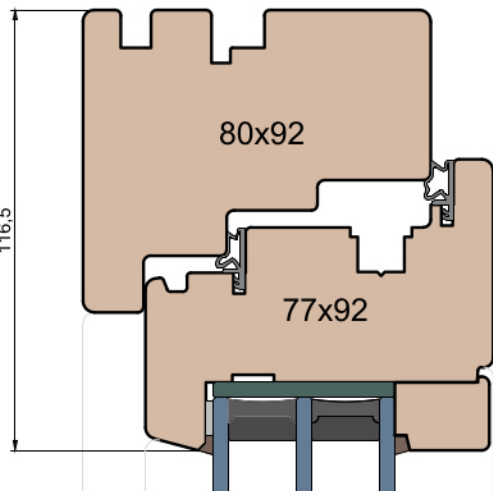

Ten rysunek stanowi własność © MS Okna i Drzwi Sp. z o.o. nieupoważnione użycie, dystrybucja lub kopiowanie bez zgody MS Okna i Drzwi Sp. z o.o. jest zabronione

Nadproże