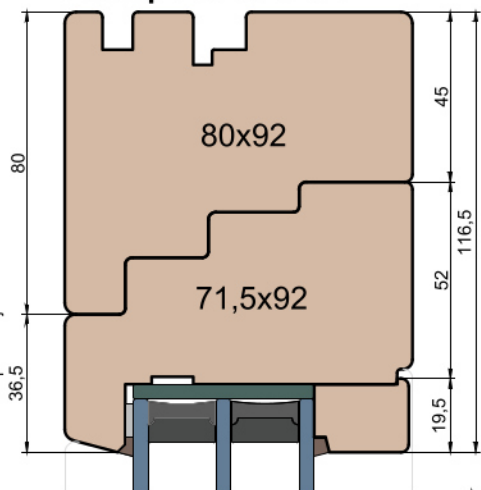

Ten rysunek stanowi własność © MS Okna i Drzwi Sp. z o.o. nieupoważnione użycie, dystrybucja lub kopiowanie bez zgody MS Okna i Drzwi Sp. z o.o. jest zabronione

Nadproże FIB