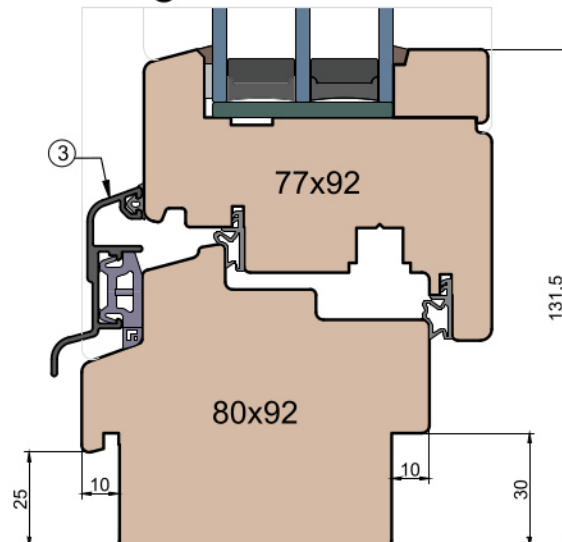

Modern Line

IV WOOD 92 CM

Ten rysunek stanowi własność © MS Okna i Drzwi Sp. z o.o. nieupoważnione użycie, dystrybucja lub kopiowanie bez zgody MS Okna i Drzwi Sp. z o.o. jest zabronione

Nadproże

Próg okna