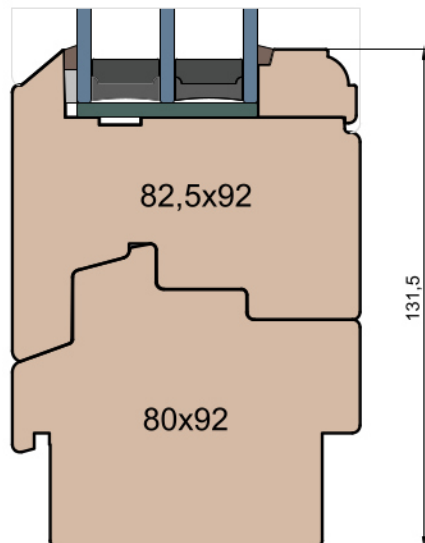

Próg FIB

Licowany do okna