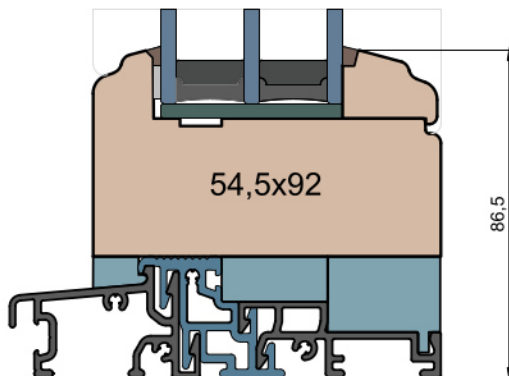

Próg FIB

GUTMANN Weser 114/32 TI - wpuszczony w posadzkę (licowany)

Próg FIB

BKV 40 TB - montowany na gotowej posadzce

Nadproże FIB

Próg FIB

GUTMANN Weser 114/32 TI - montowany na gotowej posadzce

Próg FIB

GUTMANN Weser 114/32 TI - wpuszczony w posadzkę

Próg FIB

BKV 40 TB - montowany na gotowej posadzce

MS Okna i Drzwi

Wymiary [mm]		Oryginał rysunku - rozmiar A4 (210 x 297)			
Skala	1:2	Materiał:		Drewno	
Tytuł		A.S.	J.S.	05.11.2020	2
Okna T&T - otwierane do wewnątrz		J.S.	-	05.11.2020	1
Zestawienie profili: Art - IV WOOD 92 AA		Rysował	Sprawdzał	Data	Wydanie
		Rysunek nr			STRONA
		IV_WOOD_92_AA_004			004