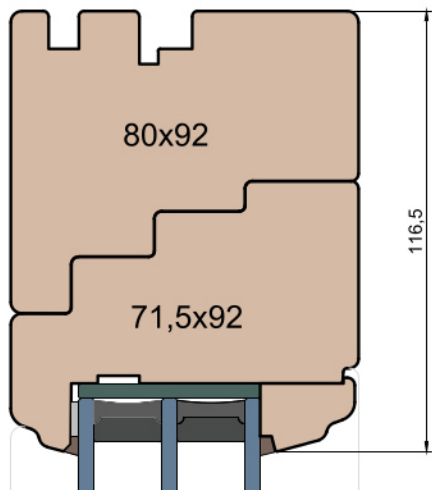

Ten rysunek stanowi własność © MS Okna i Drzwi Sp. z o.o. nieupoważnione użycie, dystrybucja lub kopiowanie bez zgody MS Okna i Drzwi Sp. z o.o. jest zabronione

Nadproże FIB