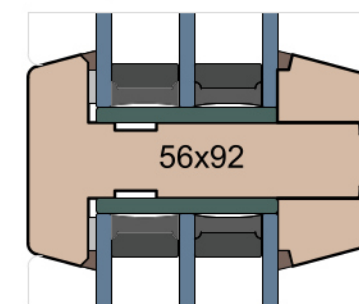

Przewiązka

Skrzydło/FIB

MS Okna i Drzwi

Wymiary [mm]		Oryginał rysunku - rozmiar A4 (210 x 297)			
Skala	1:2	Materiał:		Drewno	
Tytuł		A.S.	J.S.	21.10.2020	2
Okna T&T - otwierane do wewnątrz		J.S.	-	21.10.2020	1
Zestawienie profili: Classic - IV WOOD 92 CC		Rysował	Sprawdzał	Data	Wydanie
		Rysunek nr			STRONA
		IV_WOOD_92_CC_003			003