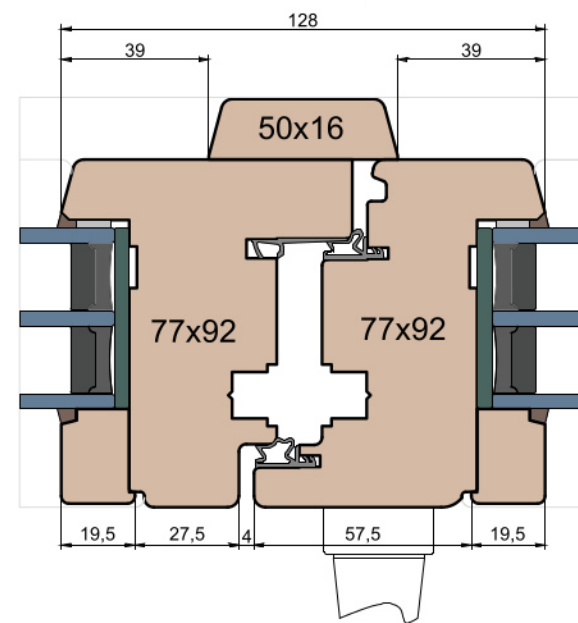

Słupek ruchomy