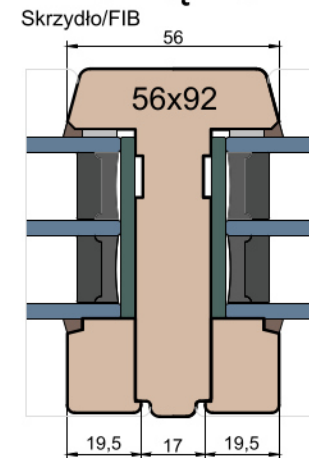

MS Okna i Drzwi

Wymiary [mm]		Oryginał rysunku - rozmiar A4 (210 x 297)			
Skala	1:2	Materiał:		Drewno	
Tytuł	Okna T&T - otwierane do wewnątrz	A.S.	J.S.	21.10.2020	2
	Zestawienie profili: Modern - IV WOOD 92 CM	J.S.	-	21.10.2020	1
		Rysował	Sprawdzał	Data	Wydanie
		Rysunek nr			STRONA
		IV_WOOD_92_CM_001			001

Słupek stały

Przewiązka

MS Okna i Drzwi

Wymiary [mm]		Oryginał rysunku - rozmiar A4 (210 x 297)			
Skala	1:2	Materiał:		Drewno	
Tytuł	Okna T&T - otwierane do wewnątrz	A.S.	J.S.	21.10.2020	2
	Zestawienie profili: Modern - IV WOOD 92 CM	J.S.	-	21.10.2020	1
		Rysował	Sprawdzał	Data	Wydanie
		Rysunek nr			STRONA
		IV_WOOD_92_CM_002			002