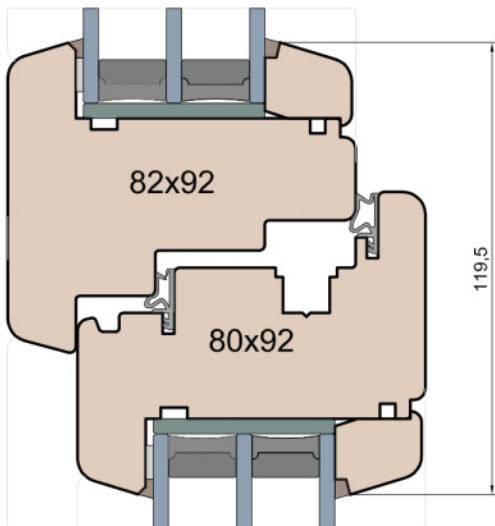

Ten rysunek stanowi własność © MS Okna i Drzwi Sp. z o.o. nieupoważnione użycie, dystrybucja lub kopiowanie bez zgody MS Okna i Drzwi Sp. z o.o. jest zabronione

Rygiel