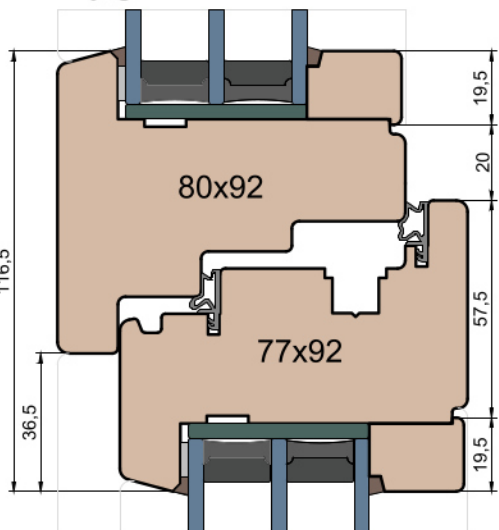

Ten rysunek stanowi własność © MS Okna i Drzwi Sp. z o.o. nieupoważnione użycie, dystrybucja lub kopiowanie bez zgody MS Okna i Drzwi Sp. z o.o. jest zabronione

Rygiel