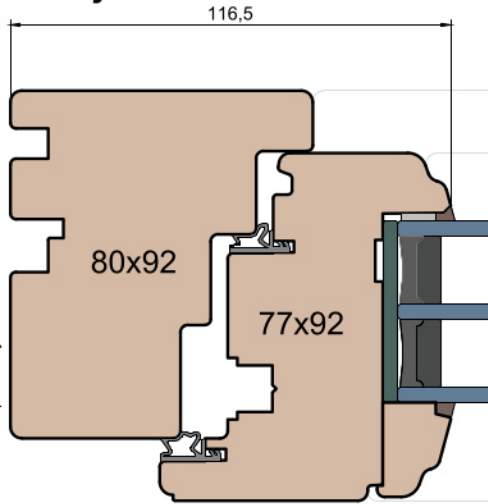

Ten rysunek stanowi własność © MS Okna i Drzwi Sp. z o.o. nieupoważnione użycie, dystrybucja lub kopiowanie bez zgody MS Okna i Drzwi Sp. z o.o. jest zabronione

Stojak