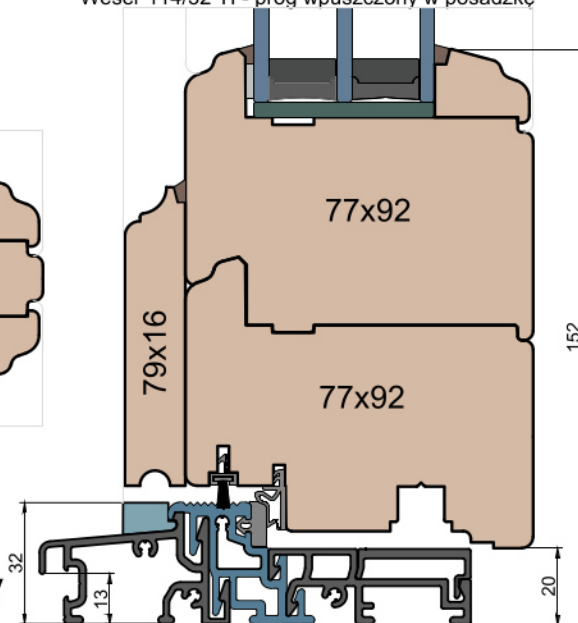

Przewiązka

Skrzydło/FIB