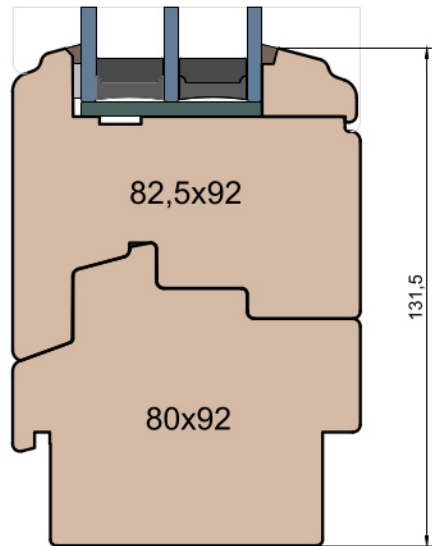

Ten rysunek stanowi własność © MS Okna i Drzwi Sp. z o.o. nieupoważnione użycie, dystrybucja lub kopiowanie bez zgody MS Okna i Drzwi Sp. z o.o. jest zabronione

Próg FIB

Licowany do okna