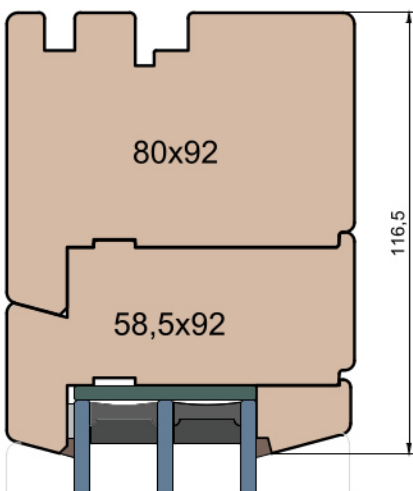

Nadproże FIB