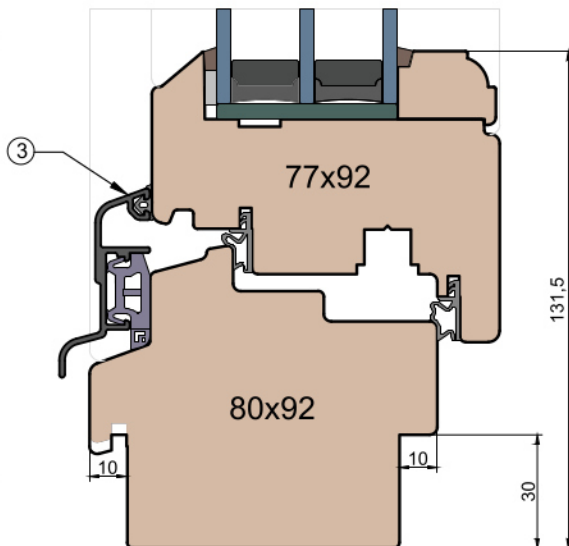

Ten rysunek stanowi własność © MS Okna i Drzwi Sp. z o.o. nieupoważnione użycie, dystrybucja lub kopiowanie bez zgody MS Okna i Drzwi Sp. z o.o. jest zabronione

Nadproże

Próg okna

Próg balkonowy

Weser 114/32 TI - próg wpuszczony w posadzkę

Przewiązka

Skrzydło/FIB

Próg balkonowy

Rama drewniana

Próg balkonowy

Weser 114/32 TI - montowany na gotowej posadzce

Próg balkonowy

BKV 40 TB

Okapnik

1. Nakładka drewniana MS_OKAPNIK_C7.027
  2. Okapnik Gutmann SPREE 1800
  3. Okapnik Gutmann SPREE 24 OF:
2. kolory: biały, brąz, F4, F1, RAL 9005, RAL 7016

MS Okna i Drzwi

Wymiary [mm]

Skala
1:2

Tytuł

Okna T&T - otwierane do wewnątrz
Zestawienie profili: Old - IV WOOD 92 OO

Oryginał rysunku - rozmiar A4 (210 x 297)

Materiał:

Drewno

A.S.

J.S.

16.11.2020

2

J.S.

-

16.11.2020

1

Rysował

Sprawdzał

Data

Wydanie

Rysunek nr

IV_WOOD_92_OO_001

STRONA

001