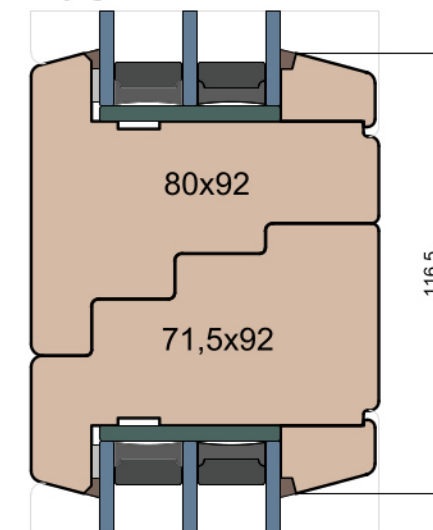

Ten rysunek stanowi własność © MS Okna i Drzwi Sp. z o.o. nieupoważnione użycie, dystrybucja lub kopiowanie bez zgody MS Okna i Drzwi Sp. z o.o. jest zabronione

Rygiel

Skrzydło/FIB

MS Okna i Drzwi

Wymiary [mm]		Oryginał rysunku - rozmiar A4 (210 x 297)			
Skala	1:2	Materiał:		Drewno	
Tytuł		A.S.	J.S.	21.10.2020	2
Okna T&T - otwierane do wewnątrz		J.S.	-	21.10.2020	1
Zestawienie profili: Classic - IV WOOD 92 CC		Rysował	Sprawdzał	Data	Wydanie
		Rysunek nr			STRONA
		IV_WOOD_92_CC_003			003