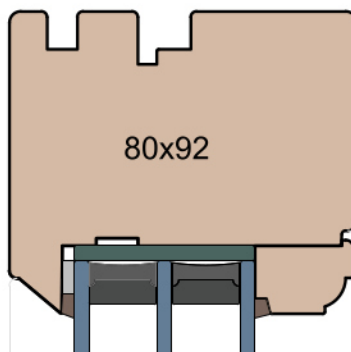

Ten rysunek stanowi własność © MS Okna i Drzwi Sp. z o.o. nieupoważnione użycie, dystrybucja lub kopiowanie bez zgody MS Okna i Drzwi Sp. z o.o. jest zabronione

Nadproże

MS Okna i Drzwi

Wymiary [mm]		Oryginał rysunku - rozmiar A4 (210 x 297)			
Skala	1:2	Materiał:		Drewno	
Tytuł		A.S.	J.S.	16.11.2020	2
Okna T&T - otwierane do wewnątrz		J.S.	-	16.11.2020	1
Zestawienie profili: Old - IV WOOD 92 OO		Rysował	Sprawdzał	Data	Wydanie
		Rysunek nr			STRONA
		IV_WOOD_92_OO_003			003