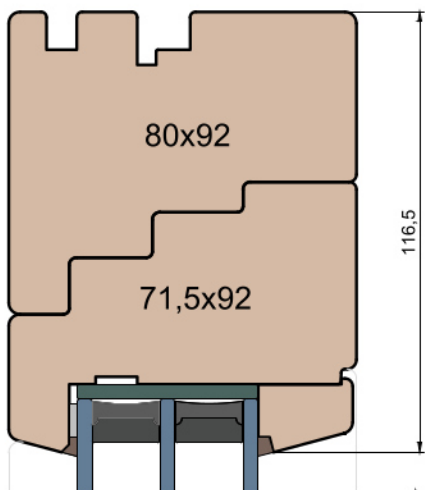

Ten rysunek stanowi własność © MS Okna i Drzwi Sp. z o.o. nieupoważnione użycie, dystrybucja lub kopiowanie bez zgody MS Okna i Drzwi Sp. z o.o. jest zabronione

Nadproże FIB