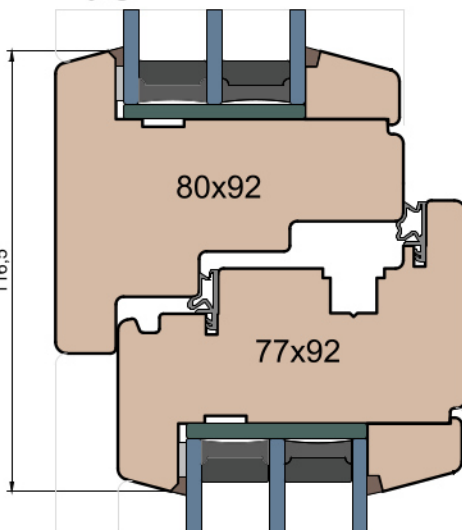

Ten rysunek stanowi własność © MS Okna i Drzwi Sp. z o.o. nieupoważnione użycie, dystrybucja lub kopiowanie bez zgody MS Okna i Drzwi Sp. z o.o. jest zabronione

Rygiel