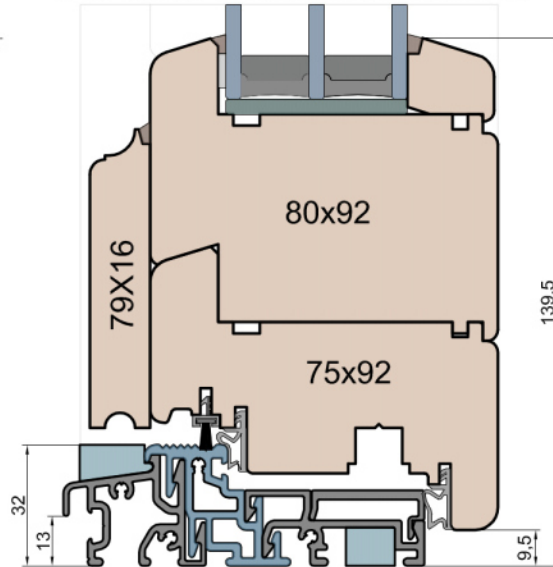

Próg balkonowy

Weser 95/32 TI - próg wpuszczony w posadzkę

Próg balkonowy

Rama drewniana

Próg balkonowy

Weser 95/32 TI - montowany na gotowej posadzce

Próg balkonowy

BKV 40 TB