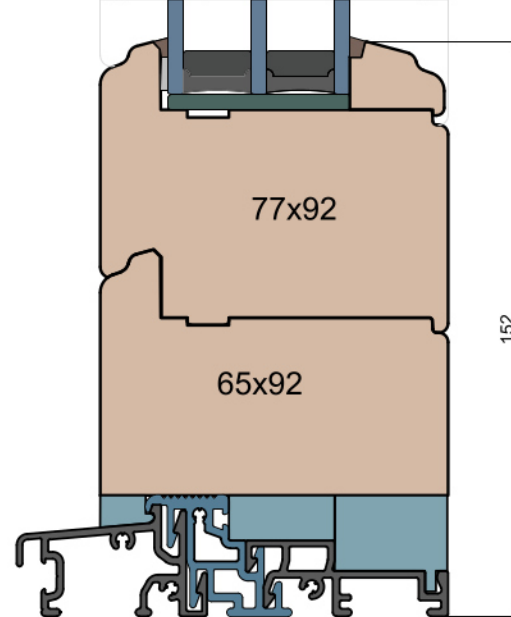

Próg FIB

GUTMANN Weser 114/32 TI - wpuszczony w posadzkę (licowany)