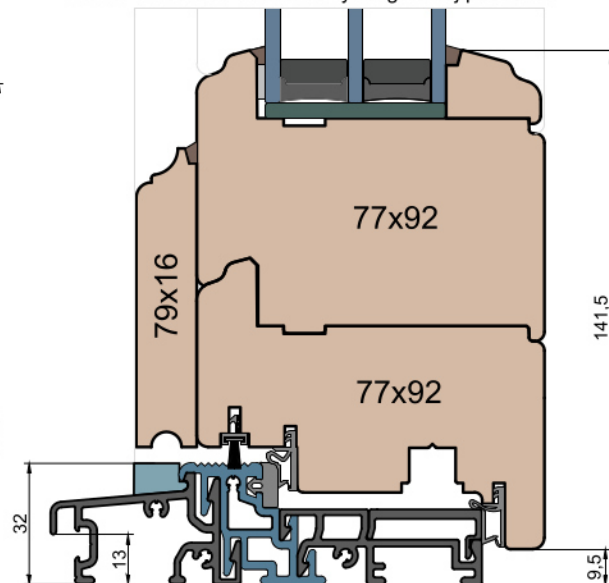

Próg balkonowy

Weser 114/32 TI - montowany na gotowej posadzce