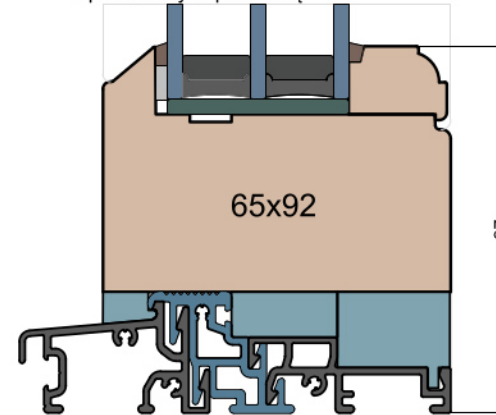

Próg FIB

GUTMANN Weser 114/32 TI - wpuszczony w posadzkę

Próg FIB

BKV 40 TB - montowany na gotowej posadzce