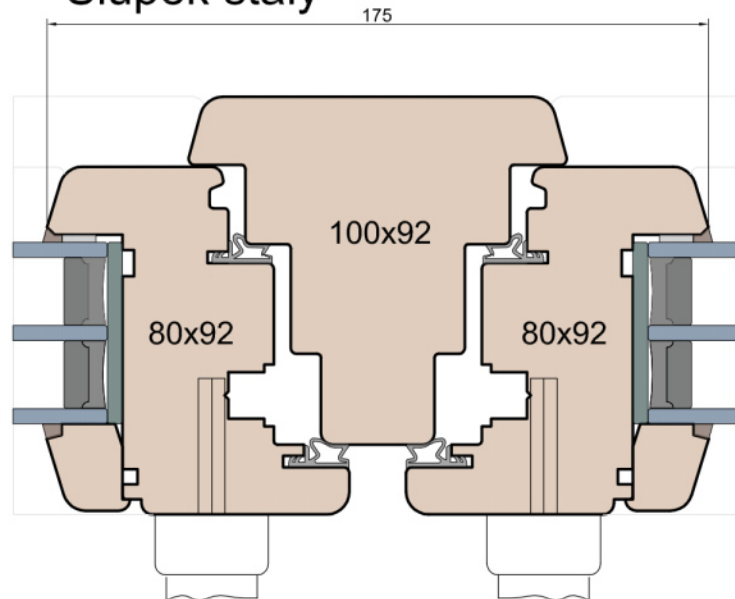

Słupek stały