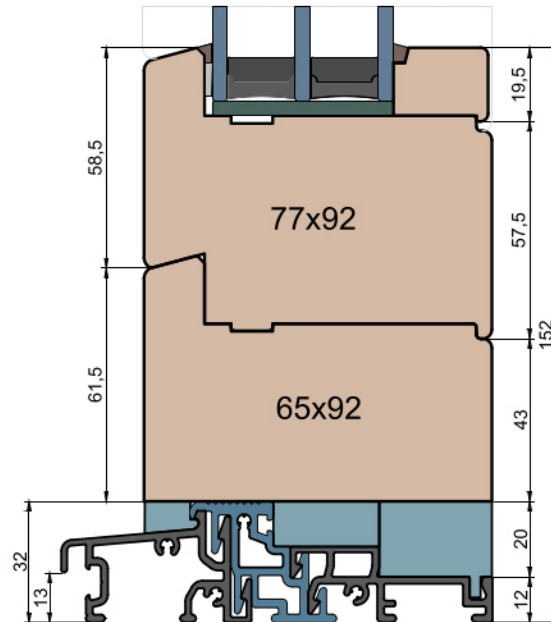

Próg FIB

GUTMANN Weser 114/32 TI - wpuszczony w posadzkę (licowany)