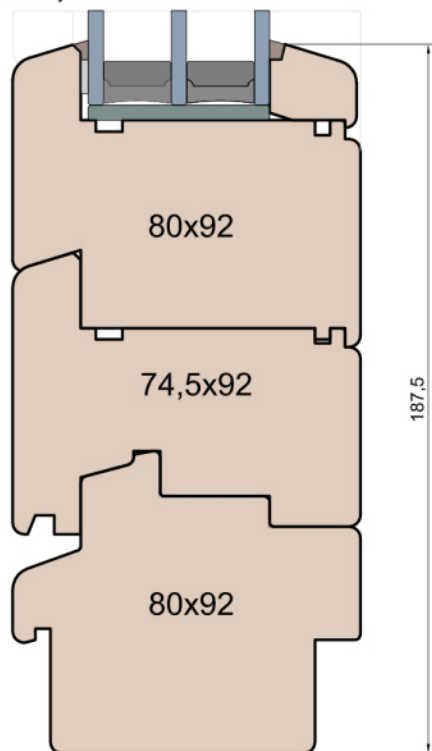

Próg FIB

Licowany do balkonu

Próg FIB