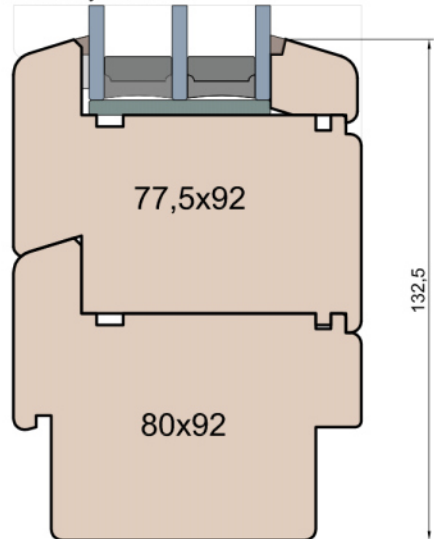

Ten rysunek stanowi własność © MS Okna i Drzwi Sp. z o.o. nieupoważnione użycie, dystrybucja lub kopiowanie bez zgody MS Okna i Drzwi Sp. z o.o. jest zabronione

Próg FIB

Licowany do okna