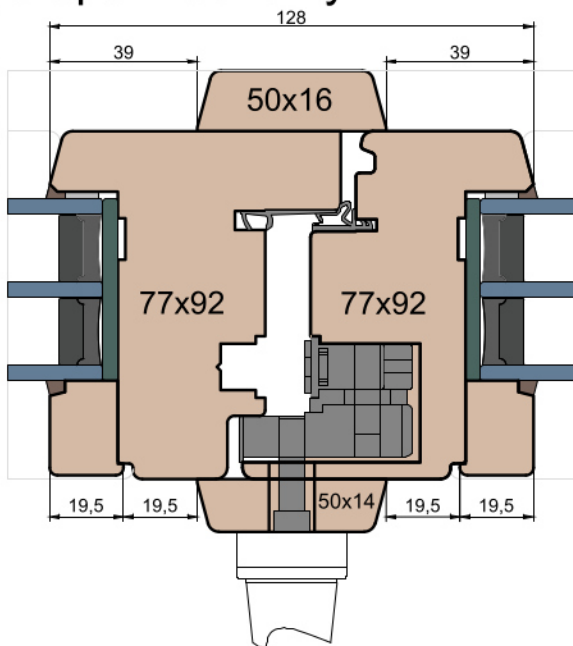

MS Okna i Drzwi

Wymiary [mm]		Oryginał rysunku - rozmiar A4 (210 x 297)			
Skala	1:2	Materiał:		Drewno	
Tytuł	Okna T&T - otwierane do wewnątrz	A.S.	J.S.	21.10.2020	2
	Zestawienie profili: Modern - IV WOOD 92 CM	J.S.	-	21.10.2020	1
		Rysował	Sprawdzał	Data	Wydanie
		Rysunek nr			STRONA
		IV_WOOD_92_CM_001			001

Słupek stały

Przewiązka

MS Okna i Drzwi

Wymiary [mm]		Oryginał rysunku - rozmiar A4 (210 x 297)			
Skala	1:2	Materiał:		Drewno	
Tytuł	Okna T&T - otwierane do wewnątrz	A.S.	J.S.	21.10.2020	2
	Zestawienie profili: Modern - IV WOOD 92 CM	J.S.	-	21.10.2020	1
		Rysował	Sprawdzał	Data	Wydanie
		Rysunek nr			STRONA
		IV_WOOD_92_CM_002			002