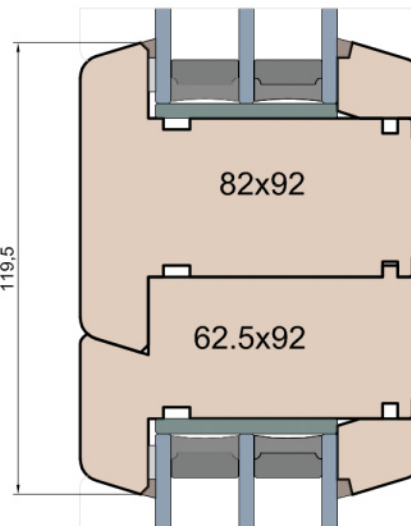

Ten rysunek stanowi własność © MS Okna i Drzwi Sp. z o.o. nieupoważnione użycie, dystrybucja lub kopiowanie bez zgody MS Okna i Drzwi Sp. z o.o. jest zabronione

Rygiel

MS Okna i Drzwi

Wymiary [mm]		Oryginał rysunku - rozmiar A4 (210 x 297)			
Skala	1:2	Material: Drewno			
Tytuł		A.S.	J.S.	17.10.2020	1
Okna T&T - otwierane do wewnątrz		Rysował	Sprawdzał	Data	Wydanie
Zestawienie profili: SOFT - IV WOOD 92 SS		Rysunek nr			STRONA
		IV_WOOD_92_SS_003			003