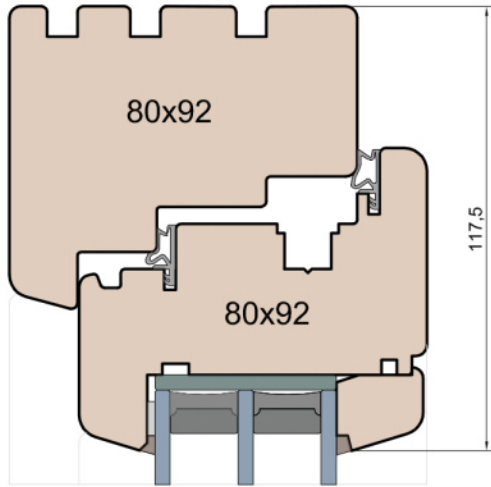

Nadproże

Próg okna

Okapnik

1. Nakładka drewniana MS_OKAPNIK_C7.027
2. Okapnik Gutmann SPREE 1800
3. Okapnik Gutmann SPREE 24 OF:
  kolory: biały, brąz, F4, F1, RAL 9005, RAL 7016
4. Okapnik dodatkowy na skrzydło (opcja)Gutmann FP 6257:
  kolory: biały, brąz, F4, F1.
5. Okapnik dodatkowy na skrzydło (opcja)Aluron APZ 20:
  kolory: RAL 9005, RAL 7016.

Próg balkonowy

Weser 95/32 TI - próg wpuszczony w posadzkę

Próg balkonowy

Rama drewniana

Próg balkonowy

Weser 95/32 TI - montowany na gotowej posadzce

Próg balkonowy

BKV 40 TB

Przewiązka

Skrzydło/FIB

MS Okna i Drzwi

Wymiary [mm]		Oryginał rysunku - rozmiar A4 (210 x 297)			
Skala	1:2	Materiał: Drewno			
Tytuł		A.S.	J.S.	17.10.2020	1
Okna T&T - otwierane do wewnątrz		Rysował	Sprawdzał	Data	Wydanie
Zestawienie profili: SOFT - IV WOOD 92 SS		Rysunek nr			STRONA
		IV_WOOD_92_SS_001			001