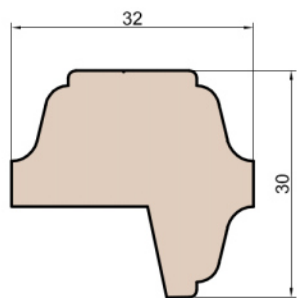

Szpros ramkowy - przekrój

Ten rysunek stanowi własność © MS Okna i Drzwi Sp. z o.o. nieupoważnione użycie, dystrybucja lub kopiowanie bez zgody MS Okna i Drzwi Sp. z o.o. jest zabronione

  MS Okna i Drzwi	Wymiary [mm]		Oryginał rysunku - rozmiar A4 (210 x 297)					
	Skala	1:2	Materiał:					
			Drewno					
	Tytuł		Okna T&T - otwierane do wewnątrz		Rysował	J.S.	17.10.2020	1
		Zestawienie profili: SOFT - IV WOOD 92 SS		Sprzedaż				
				Rysunek nr			STRONA	
				IV_WOOD_92_SS_006			006