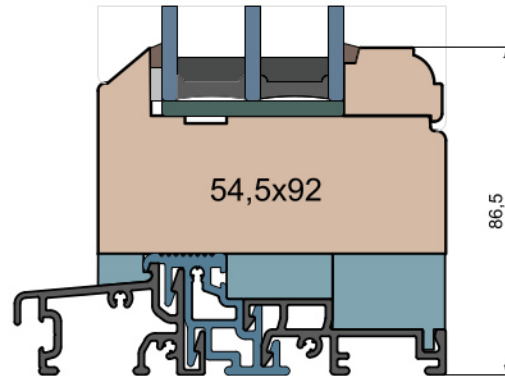

Próg FIB

GUTMANN Weser 114/32 TI - wpuszczony w posadzkę (licowany)

Próg FIB

BKV 40 TB - montowany na gotowej posadzce

Nadproże FIB

Próg FIB

GUTMANN Weser 114/32 TI - montowany na gotowej posadzce

Próg FIB