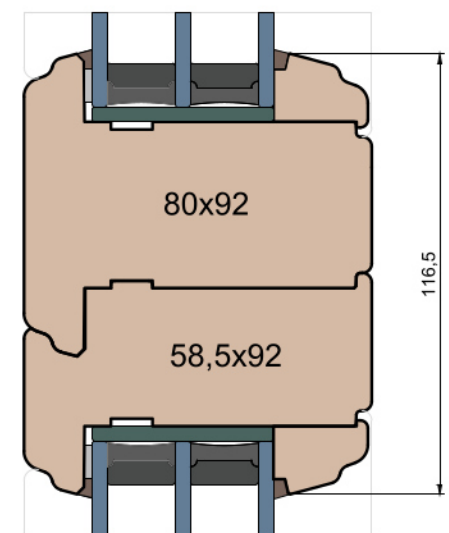

Ten rysunek stanowi własność © MS Okna i Drzwi Sp. z o.o. nieupoważnione użycie, dystrybucja lub kopiowanie bez zgody MS Okna i Drzwi Sp. z o.o. jest zabronione

Rygiel

MS Okna i Drzwi

Wymiary [mm]		Oryginał rysunku - rozmiar A4 (210 x 297)			
Skala	1:2	Materiał:		Drewno	
Tytuł		A.S.	J.S.	05.11.2020	2
Okna T&T - otwierane do wewnątrz		J.S.	-	05.11.2020	1
Zestawienie profili: Art - IV WOOD 92 AA		Rysował	Sprawdzał	Data	Wydanie
		Rysunek nr			STRONA
		IV_WOOD_92_AA_003			003