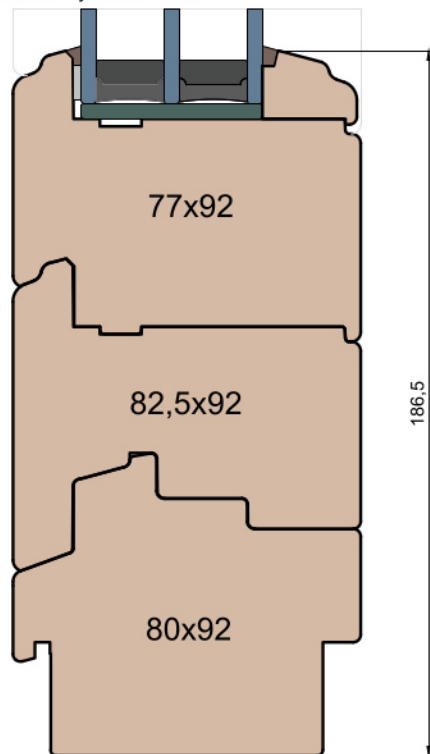

Próg FIB

Licowany do balkonu

Próg FIB