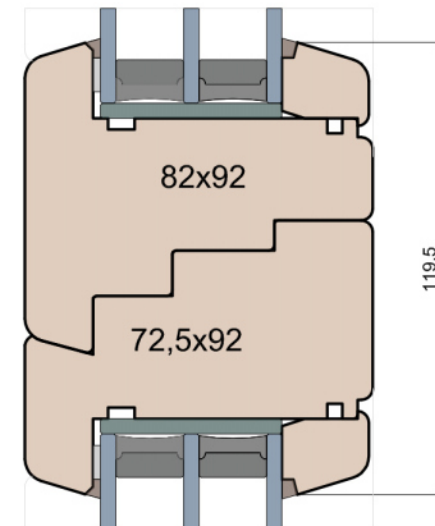

Ten rysunek stanowi własność © MS Okna i Drzwi Sp. z o.o. nieupoważnione użycie, dystrybucja lub kopiowanie bez zgody MS Okna i Drzwi Sp. z o.o. jest zabronione

Rygiel

MS Okna i Drzwi

Wymiary [mm]		Oryginał rysunku - rozmiar A4 (210 x 297)			
Skala	1:2	Material: Drewno			
Tytuł		A.S.	J.S.	17.10.2020	1
Okna T&T - otwierane do wewnątrz		Rysował	Sprawdzał	Data	Wydanie
Zestawienie profili: SOFT - IV WOOD 92 SS		Rysunek nr			STRONA
		IV_WOOD_92_SS_003			003