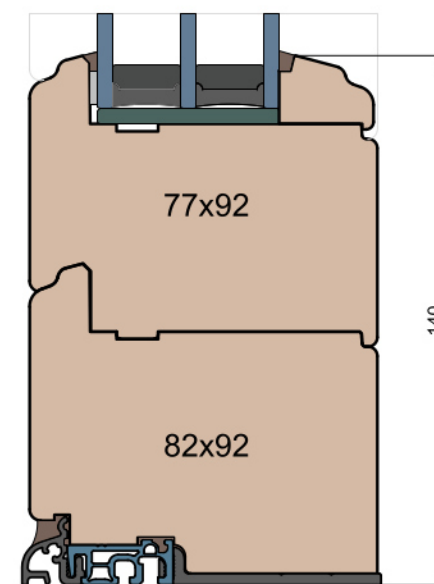

Próg FIB

BKV 40 TB - montowany na gotowej posadzce