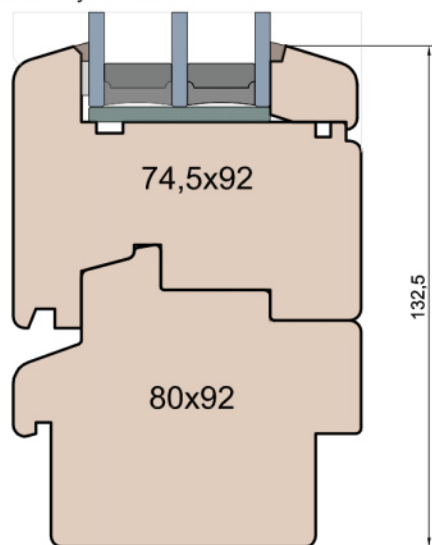

Próg FIB

Licowany do okna