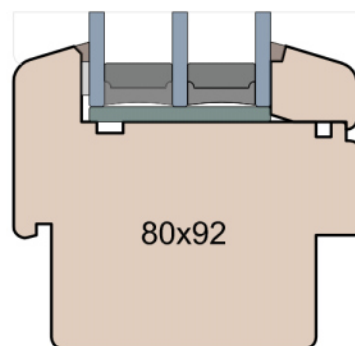

MS Okna i Drzwi

Wymiary [mm]		Oryginał rysunku - rozmiar A4 (210 x 297)			
Skala	1:2	Materiał: Drewno			
Tytuł		Okna T&T - otwierane do wewnątrz		Zestawienie profili: SOFT - IV WOOD 92 SS	
A.S.	J.S.	17.10.2020		1	
Rysował	Sprawdzał	Data		Wydanie	
Rysunek nr				STRONA	
IV_WOOD_92_SS_005				005