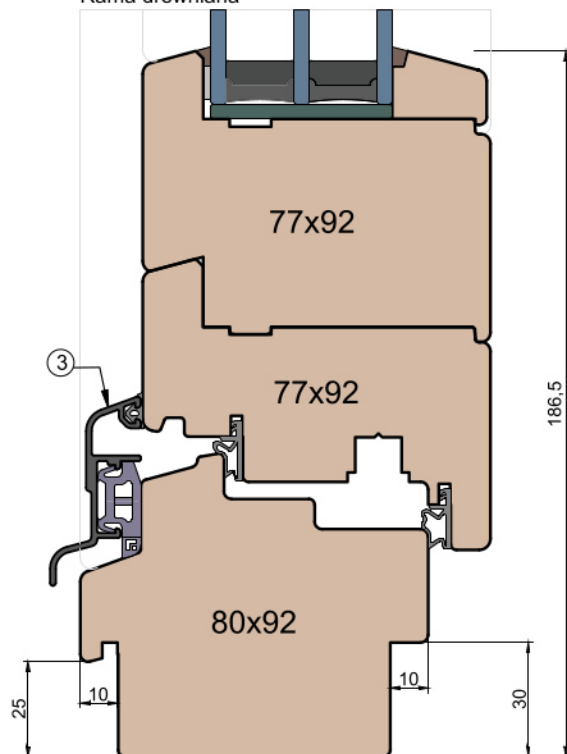

Próg balkonowy

Rama drewniana