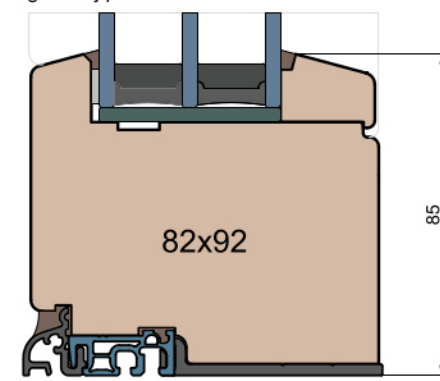

Próg FIB

BKV 40 TB - montowany na gotowej posadzce

MS Okna i Drzwi

Wymiary [mm]		Oryginał rysunku - rozmiar A4 (210 x 297)			
Skala	1:2	Materiał:		Drewno	
Tytuł	Okna T&T - otwierane do wewnątrz	A.S.	J.S.	21.10.2020	2
	Zestawienie profili: Classic - IV WOOD 92 CC	J.S.	-	21.10.2020	1
		Rysował	Sprawdzał	Data	Wydanie
		Rysunek nr			STRONA
		IV_WOOD_92_CC_004			004