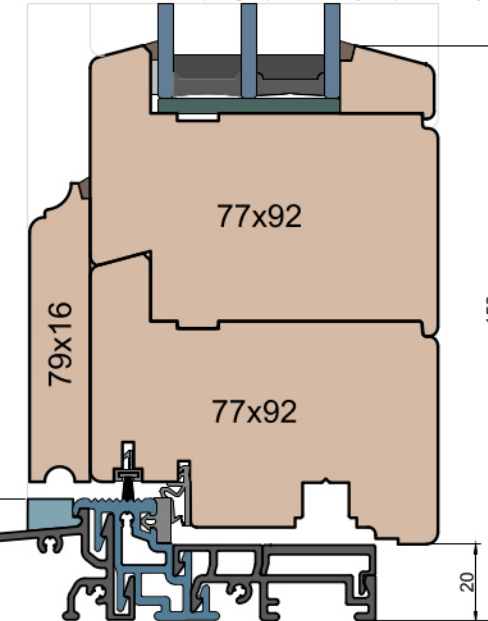

Ten rysunek stanowi własność © MS Okna i Drzwi Sp. z o.o. nieupoważnione użycie, dystrybucja lub kopiowanie bez zgody MS Okna i Drzwi Sp. z o.o. jest zabronione

Nadproże

Próg okna

Próg balkonowy

Weser 114/32 T1 - próg wpuszczony w posadzkę

1. Nakładka drewniana MS_OKAPNIK_C7.027
2. Okapnik Gutmann SPREE 1800
3. Okapnik Gutmann SPREE 24OF:
  kolory: biały, brąz, F4, F1, RAL 9005, RAL 7016
4. Okapnik dodatkowy na skrzydła (opcja) Gutmann FP-16:
  kolory: biały, brąz, F4, F1.
5. Okapnik dodatkowy na skrzydła (opcja) Aluron APZK 20:
  kolory: RAL 9005, RAL 7016.

Próg balkonowy

Rama drewniana

Próg balkonowy

Weser 114/32 T1 - montowany na gotowej posadzce

Próg balkonowy

BKV 40 TB

Okapnik

Drewniana nakładka

MS Okna i Drzwi

Wymiary [mm]		Oryginał rysunku - rozmiar A4 (210 x 297)			
Skala	1:2	Materiał:		Drewno	
Tytuł	Okna T&T - otwierane do wewnątrz	A.S.	J.S.	21.10.2020	2
	Zestawienie profili: Classic - IV WOOD 92 CC	J.S.	-	21.10.2020	1
		Rysował	Sprawdzał	Data	Wydanie
		Rysunek nr			STRONA
		IV_WOOD_92_CC_001			001