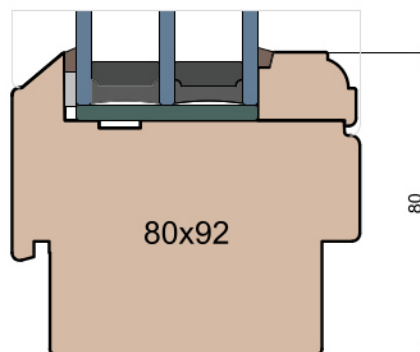

Próg FIB

Licowany do balkonu

Próg FIB

Listwa przyszybowa

MS Okna i Drzwi

Wymiary [mm]		Oryginał rysunku - rozmiar A4 (210 x 297)			
Skala	1:2	Materiał:		Drewno	
Tytuł		A.S.	J.S.	16.11.2020	2
Okna T&T - otwierane do wewnątrz		J.S.	-	16.11.2020	1
Zestawienie profili: Old - IV WOOD 92 00		Rysował	Sprawdzał	Data	Wydanie
		Rysunek nr			STRONA
		IV_WOOD_92_00_005			005