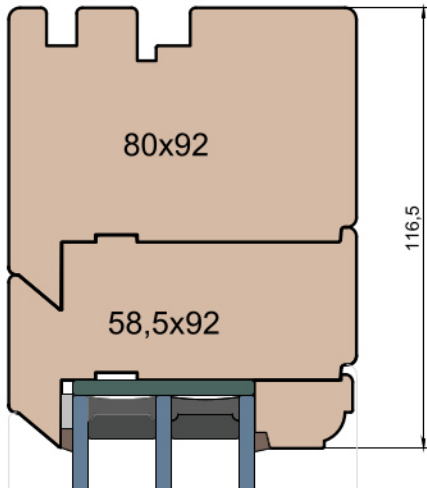

Nadproże FIB