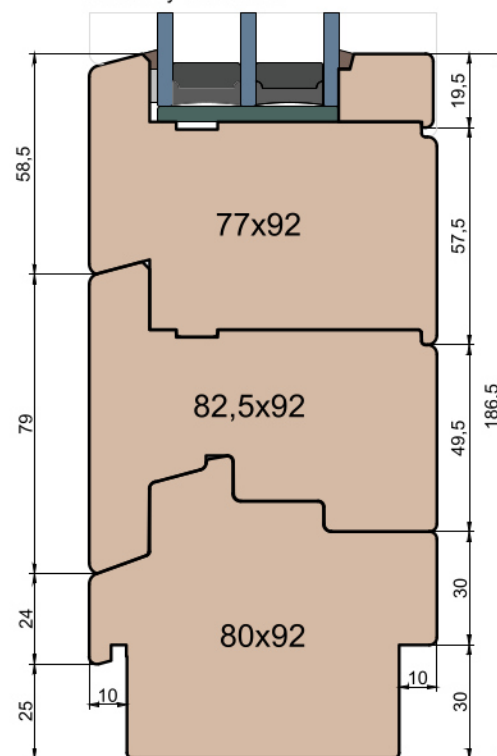

Próg FIB

Licowany do balkonu