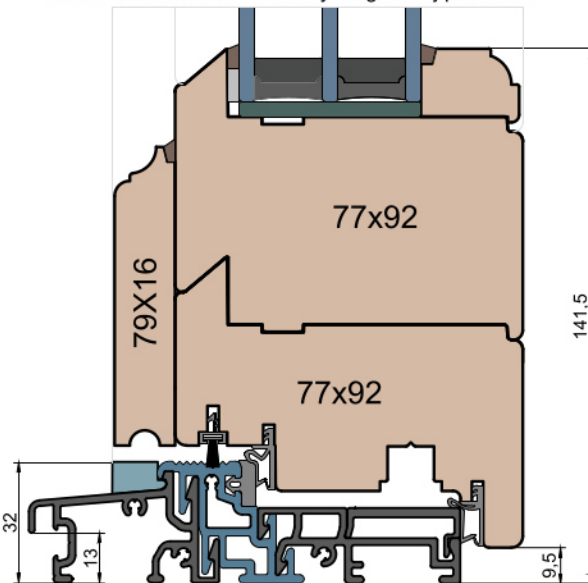

Próg balkonowy

Weser 114/32 TI - montowany na gotowej posadzce