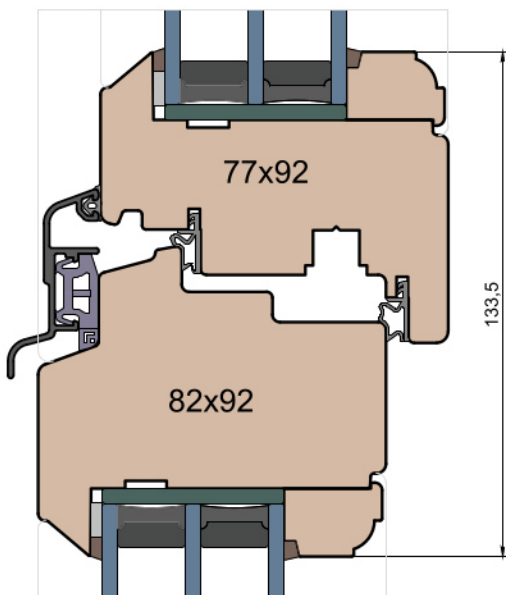

Ten rysunek stanowi własność © MS Okna i Drzwi Sp. z o.o. nieupoważnione użycie, dystrybucja lub kopiowanie bez zgody MS Okna i Drzwi Sp. z o.o. jest zabronione

Rygiel

MS Okna i Drzwi

Wymiary [mm]		Oryginał rysunku - rozmiar A4 (210 x 297)			
Skala	1:2	Materiał:		Drewno	
Tytuł		A.S.	J.S.	16.11.2020	2
Okna T&T - otwierane do wewnątrz		J.S.	-	16.11.2020	1
Zestawienie profili: Old - IV WOOD 92 OO		Rysował	Sprawdzał	Data	Wydanie
		Rysunek nr			STRONA
		IV_WOOD_92_OO_003			003