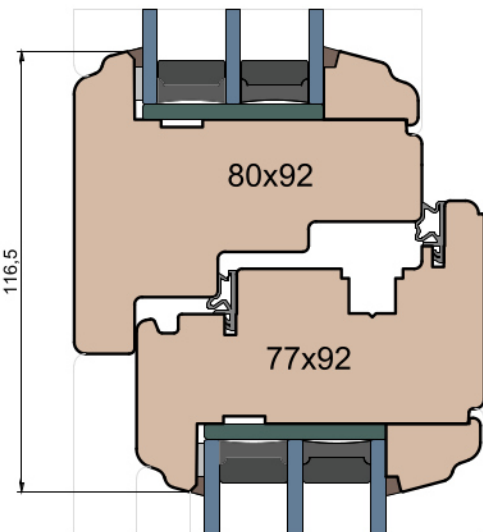

Ten rysunek stanowi własność © MS Okna i Drzwi Sp. z o.o. nieupoważnione użycie, dystrybucja lub kopiowanie bez zgody MS Okna i Drzwi Sp. z o.o. jest zabronione

Rygiel