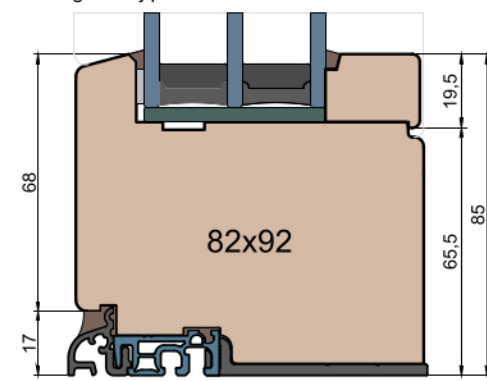

Próg FIB

GUTMANN Weser 114/32 TI - wpuszczony w posadzkę (licowany)

Próg FIB

BKV 40 TB - montowany na gotowej posadzce (licowany)

Nadproże FIB

Próg FIB

GUTMANN Weser 114/32 TI - montowany na gotowej posadzce

Próg FIB

GUTMANN Weser 114/32 TI - wpuszczony w posadzkę

Próg FIB

BKV 40 TB - montowany na gotowej posadzce

MS Okna i Drzwi

Wymiary [mm]		Oryginał rysunku - rozmiar A4 (210 x 297)			
Skala	1:2	Materiał: Drewno			
Tytuł	Okna T&T - otwierane do wewnątrz Zestawienie profili: Modern - IV WOOD 92 CM	Rysował	Sprawdzał	Data	Wydanie
		A.S.	J.S.	21.10.2020	2
		J.S.	-	21.10.2020	1
		Rysunek nr			STRONA
		IV_WOOD_92_CM_004			004