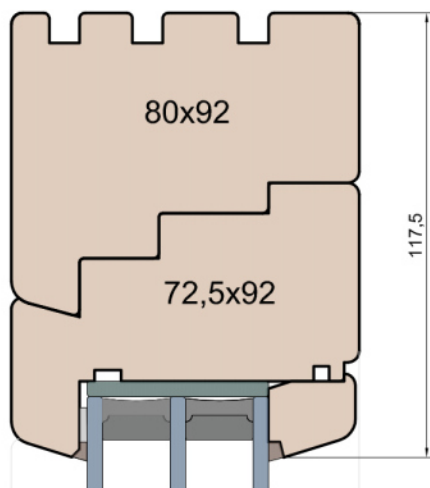

Ten rysunek stanowi własność © MS Okna i Drzwi Sp. z o.o. nieupoważnione użycie, dystrybucja lub kopiowanie bez zgody MS Okna i Drzwi Sp. z o.o. jest zabronione

Nadproże FIB