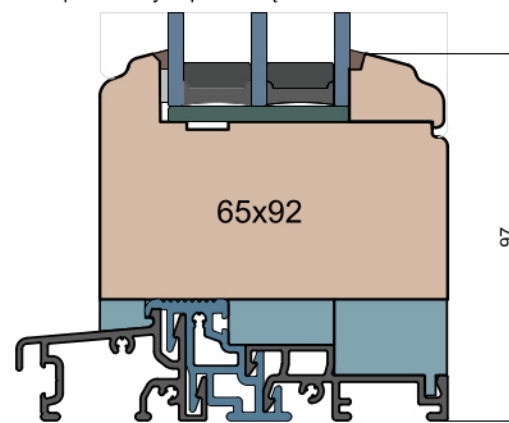

Próg FIB

GUTMANN Weser 114/32 TI - wpuszczony w posadzkę