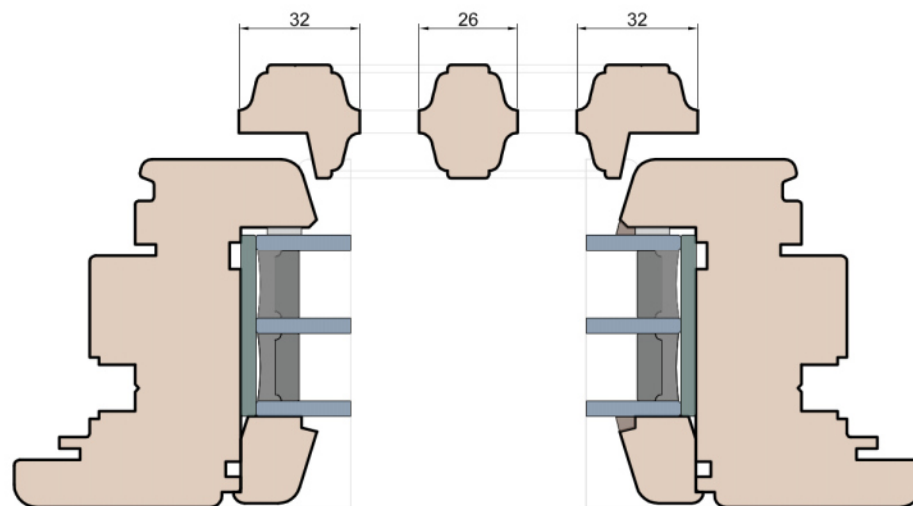

Szpros ramkowy - przekrój

Ten rysunek stanowi własność © MS Okna i Drzwi Sp. z o.o. nieupoważnione użycie, dystrybucja lub kopiowanie bez zgody MS Okna i Drzwi Sp. z o.o. jest zabronione

  MS Okna i Drzwi	Wymiary [mm]		Oryginał rysunku - rozmiar A4 (210 x 297)					
	Skala	1:2	Materiał:					
			Drewno					
	Tytuł		Okna T&T - otwierane do wewnątrz		Rysował	J.S.	17.10.2020	1
		Zestawienie profili: SOFT - IV WOOD 92 SS		Sprzedaż				
				Rysunek nr			STRONA	
				IV_WOOD_92_SS_006			006