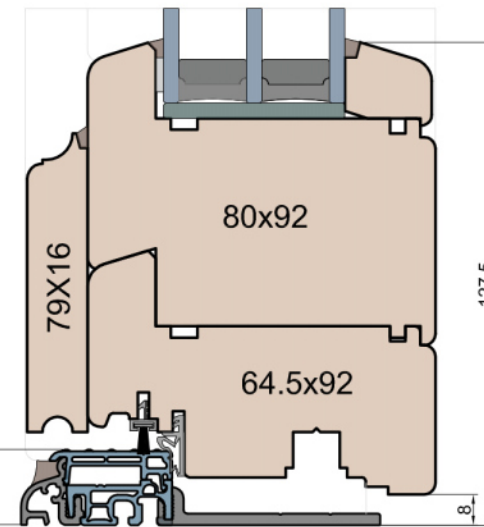

Przewiązka

Skrzydło/FIB

MS Okna i Drzwi

Wymiary [mm]		Oryginał rysunku - rozmiar A4 (210 x 297)			
Skala	1:2	Materiał: Drewno			
Tytuł		A.S.	J.S.	17.10.2020	1
Okna T&T - otwierane do wewnątrz		Rysował	Sprawdzał	Data	Wydanie
Zestawienie profili: SOFT - IV WOOD 92 SS		Rysunek nr			STRONA
		IV_WOOD_92_SS_001			001