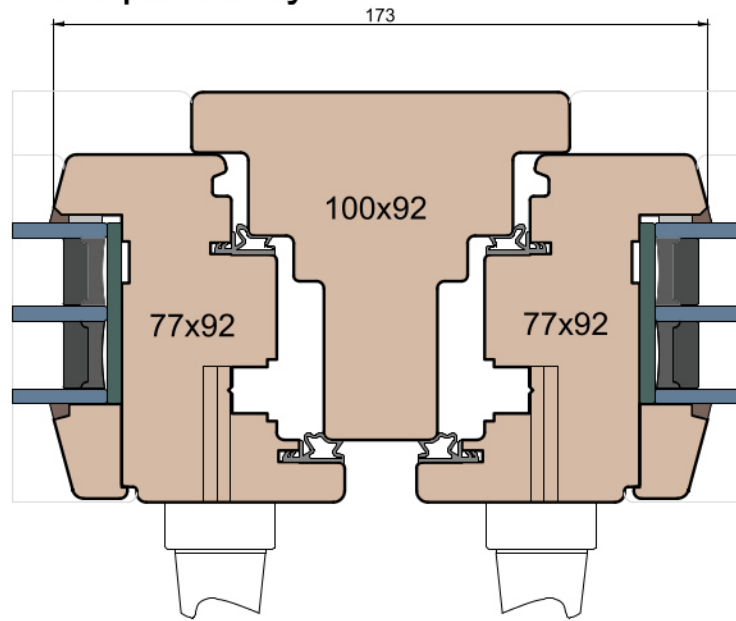

Słupek stały