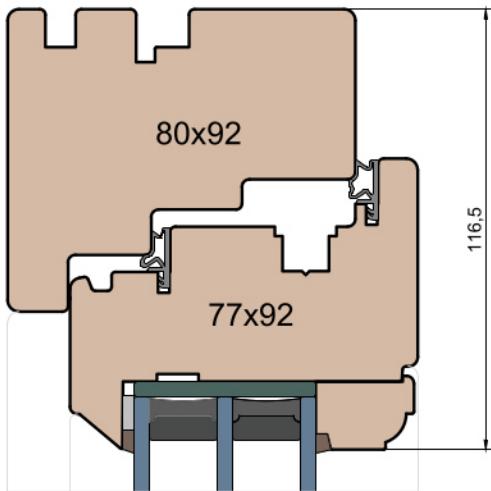

Ten rysunek stanowi własność © MS Okna i Drzwi Sp. z o.o. nieupoważnione użycie, dystrybucja lub kopiowanie bez zgody MS Okna i Drzwi Sp. z o.o. jest zabronione

Nadproże