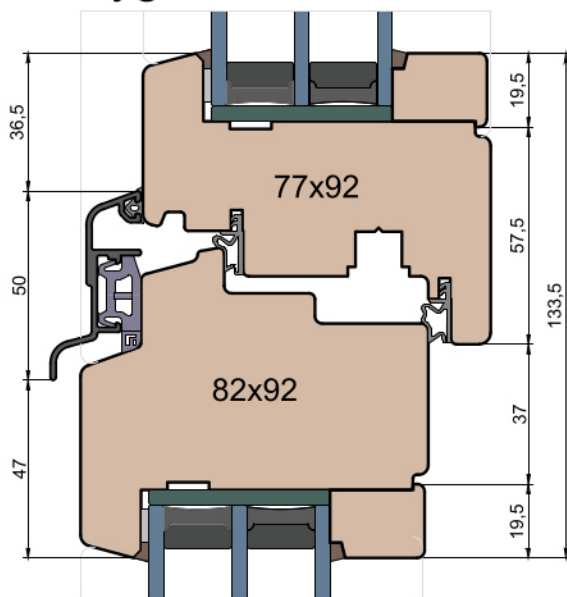

Ten rysunek stanowi własność © MS Okna i Drzwi Sp. z o.o. nieupoważnione użycie, dystrybucja lub kopiowanie bez zgody MS Okna i Drzwi Sp. z o.o. jest zabronione

Rygiel

Skrzydło/FIB

MS Okna i Drzwi

Wymiary [mm]		Oryginał rysunku - rozmiar A4 (210 x 297)			
Skala	1:2	Materiał:		Drewno	
Tytuł	Okna T&T - otwierane do wewnątrz	A.S.	J.S.	21.10.2020	2
	Zestawienie profili: Modern - IV WOOD 92 CM	J.S.	-	21.10.2020	1
		Rysował	Sprawdzał	Data	Wydanie
		Rysunek nr			STRONA
		IV_WOOD_92_CM_003			003