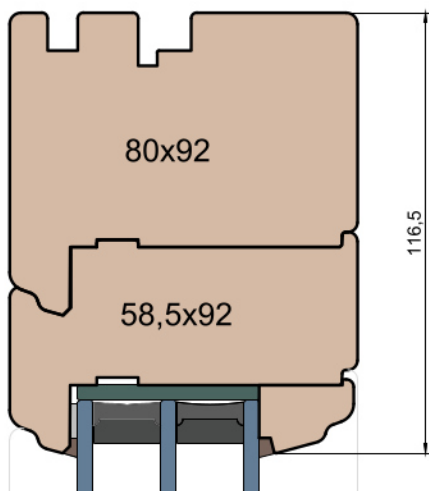

Nadproże FIB