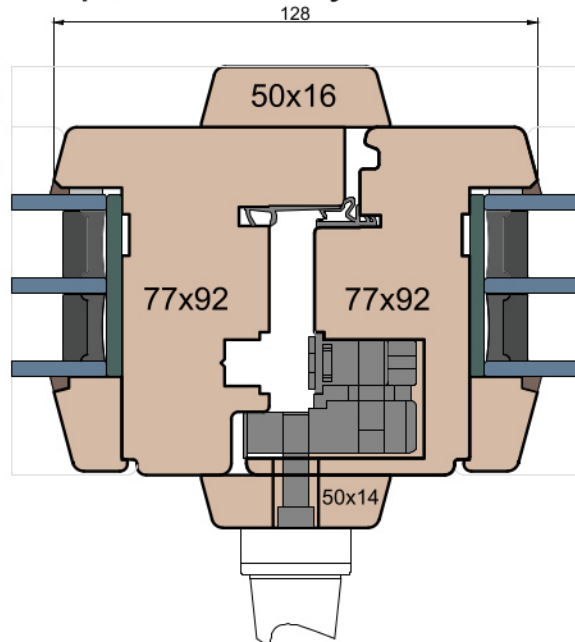

Słupek stały

Przewiązka

 MS Okna i Drzwi	Wymiary [mm]		Oryginał rysunku - rozmiar A4 (210 x 297)				
	Skala	1:2	Materiał:		Drewno		
	Tytuł	Okna T&T - otwierane do wewnątrz		Rysował	Sprawdzał	Data	Wydanie
	Zestawienie profili: Classic - IV WOOD 92 CC		Rysunek nr		IV_WOOD_92_CC_002		STRONA
			A.S.	J.S.	21.10.2020	2	
			J.S.	-	21.10.2020	1	