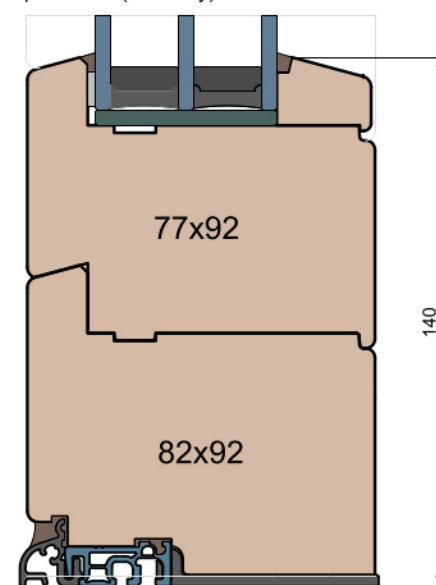

Próg FIB

BKV 40 TB - montowany na gotowej posadzce (licowany)