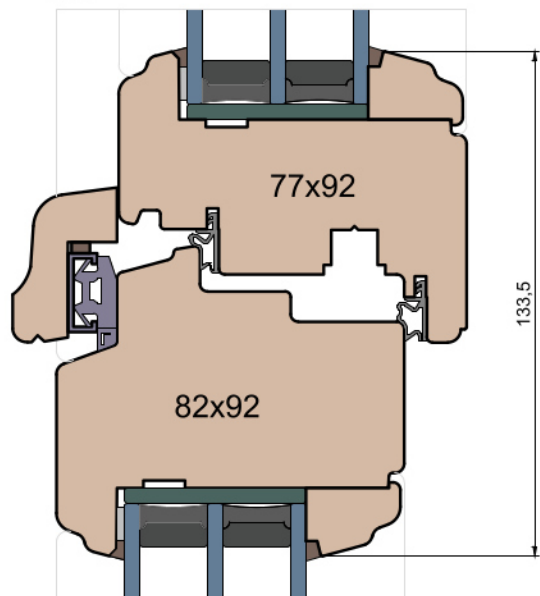

Ten rysunek stanowi własność © MS Okna i Drzwi Sp. z o.o. nieupoważnione użycie, dystrybucja lub kopiowanie bez zgody MS Okna i Drzwi Sp. z o.o. jest zabronione

Rygiel

MS Okna i Drzwi

Wymiary [mm]		Oryginał rysunku - rozmiar A4 (210 x 297)			
Skala	1:2	Materiał:		Drewno	
Tytuł		A.S.	J.S.	05.11.2020	2
Okna T&T - otwierane do wewnątrz		J.S.	-	05.11.2020	1
Zestawienie profili: Art - IV WOOD 92 AA		Rysował	Sprawdzał	Data	Wydanie
		Rysunek nr			STRONA
		IV_WOOD_92_AA_003			003