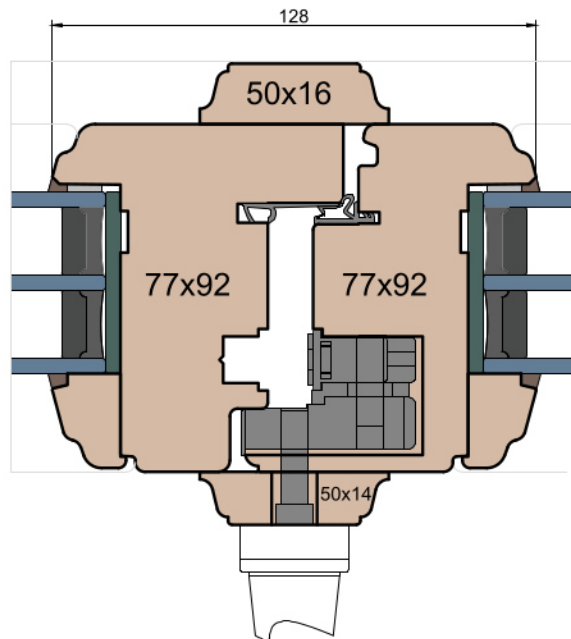

Klamka centralna

Słupek stały

Przewiązka

Skrzydło/FIB

MS Okna i Drzwi

Wymiary [mm]		Oryginał rysunku - rozmiar A4 (210 x 297)			
Skala	1:2	Materiał:		Drewno	
Tytuł	Okna T&T - otwierane do wewnątrz Zestawienie profili: Art - IV WOOD 92 AA	A.S.	J.S.	05.11.2020	2
		J.S.	-	05.11.2020	1
		Rysował	Sprawdzał	Data	Wydanie
		Rysunek nr			STRONA
		IV_WOOD_92_AA_002			002