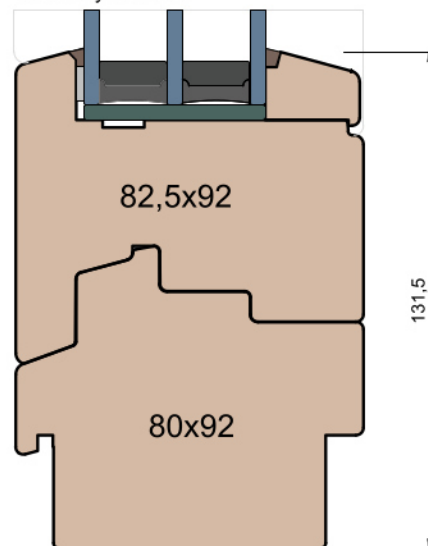

Próg FIB

Licowany do okna