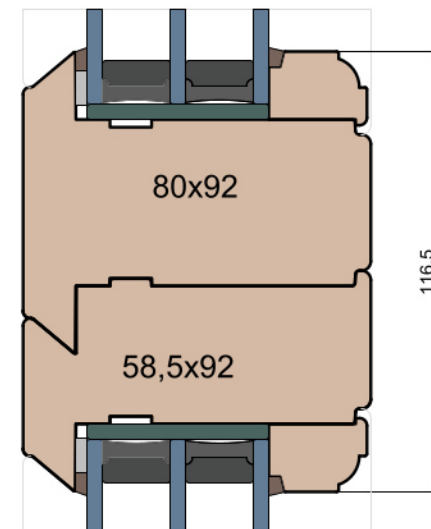

Ten rysunek stanowi własność © MS Okna i Drzwi Sp. z o.o. nieupoważnione użycie, dystrybucja lub kopiowanie bez zgody MS Okna i Drzwi Sp. z o.o. jest zabronione

Rygiel

MS Okna i Drzwi

Wymiary [mm]		Oryginał rysunku - rozmiar A4 (210 x 297)			
Skala	1:2	Materiał:		Drewno	
Tytuł		A.S.	J.S.	16.11.2020	2
Okna T&T - otwierane do wewnątrz		J.S.	-	16.11.2020	1
Zestawienie profili: Old - IV WOOD 92 OO		Rysował	Sprawdzał	Data	Wydanie
		Rysunek nr			STRONA
		IV_WOOD_92_OO_003			003