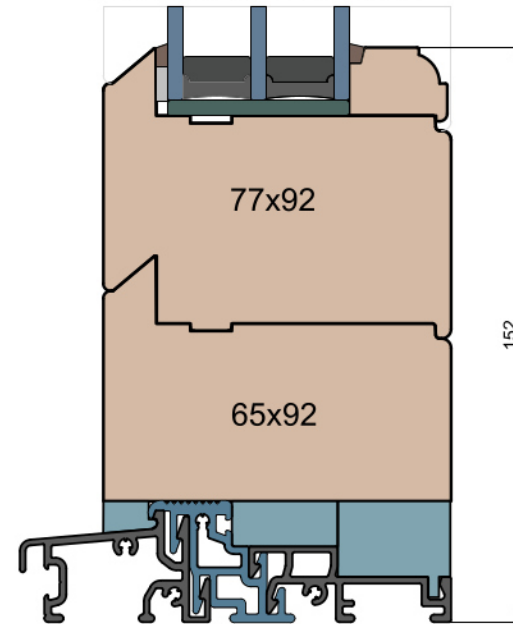

Próg FIB

GUTMANN Weser 114/32 TI - wpuszczony w posadzkę (licowany)