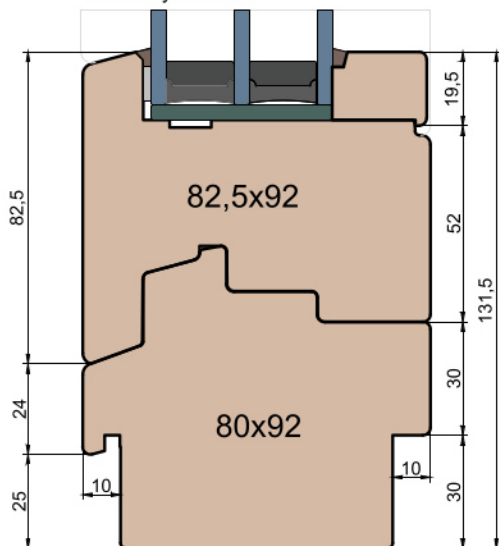

Próg FIB

Licowany do okna