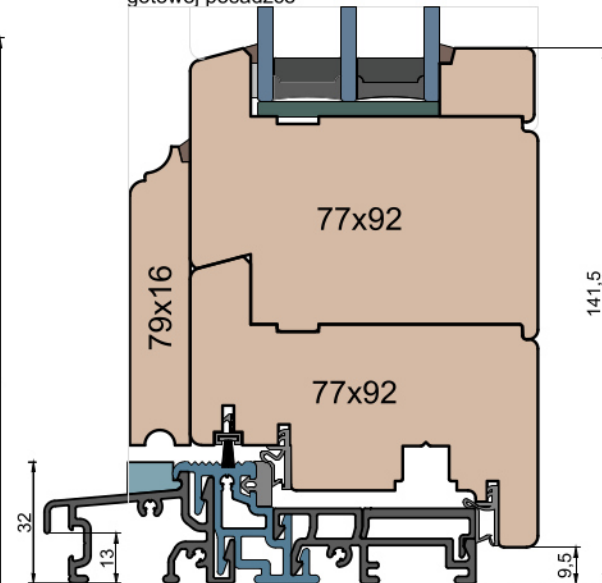

Próg balkonowy

Weser 114/32 TI - montowany na gotowej posadzce

Próg balkonowy

BKV 40 TB