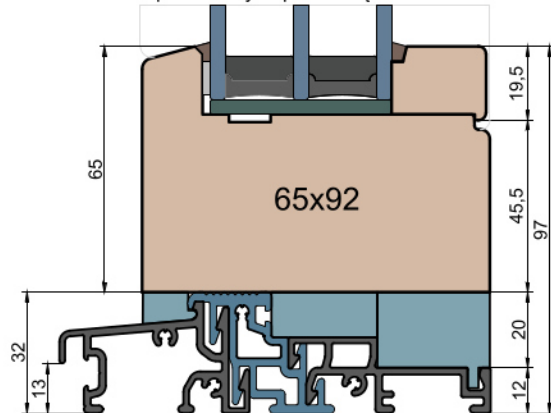

Próg FIB

GUTMANN Weser 114/32 TI - wpuszczony w posadzkę