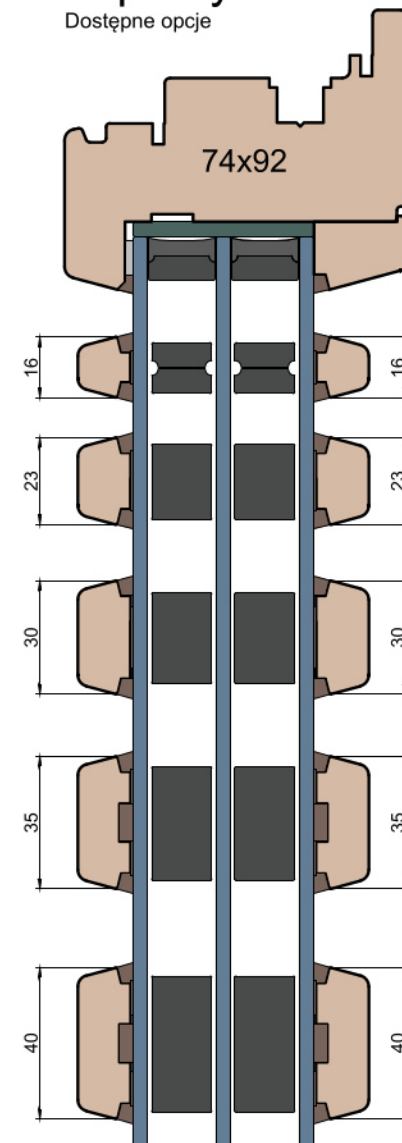

MS Okna i Drzwi

Wymiary [mm]		Oryginał rysunku - rozmiar A4 (210 x 297)			
Skala	1:2	Materiał:		Drewno	
Tytuł	Okna T&T - otwierane do wewnątrz	A.S.	J.S.	21.10.2020	2
	Zestawienie profili: Classic - IV WOOD 92 CC	J.S.	-	21.10.2020	1
		Rysował	Sprawdzał	Data	Wydanie
		Rysunek nr			STRONA
		IV_WOOD_92_CC_005			005