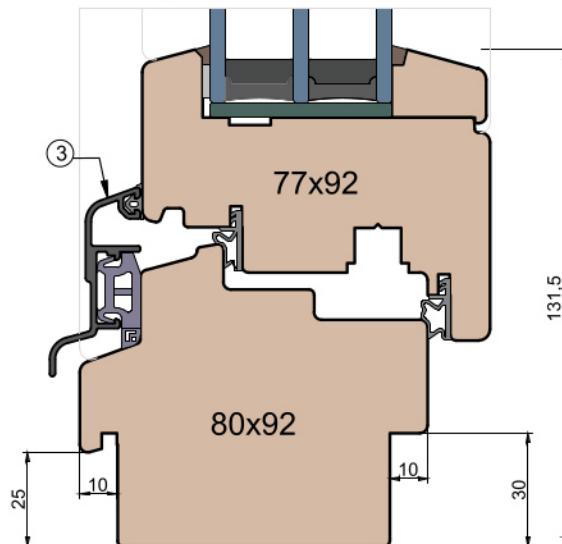

Ten rysunek stanowi własność © MS Okna i Drzwi Sp. z o.o. nieupoważnione użycie, dystrybucja lub kopiowanie bez zgody MS Okna i Drzwi Sp. z o.o. jest zabronione

Nadproże

Próg okna

Próg balkonowy

Weser 114/32 T1 - próg wpuszczony w posadzkę

1. Nakładka drewniana MS_OKAPNIK_C7.027
2. Okapnik Gutmann SPREE 1800
3. Okapnik Gutmann SPREE 24OF:
  kolory: biały, brąz, F4, F1, RAL 9005, RAL 7016
4. Okapnik dodatkowy na skrzydła (opcja) Gutmann FP-16:
  kolory: biały, brąz, F4, F1.
5. Okapnik dodatkowy na skrzydła (opcja) Aluron APZK 20:
  kolory: RAL 9005, RAL 7016.

Próg balkonowy

Rama drewniana

Próg balkonowy

Weser 114/32 T1 - montowany na gotowej posadzce

Próg balkonowy

BKV 40 TB

Okapnik

Drewniana nakładka

MS Okna i Drzwi

Wymiary [mm]		Oryginał rysunku - rozmiar A4 (210 x 297)			
Skala	1:2	Materiał:		Drewno	
Tytuł	Okna T&T - otwierane do wewnątrz	A.S.	J.S.	21.10.2020	2
	Zestawienie profili: Classic - IV WOOD 92 CC	J.S.	-	21.10.2020	1
		Rysował	Sprawdzał	Data	Wydanie
		Rysunek nr			STRONA
		IV_WOOD_92_CC_001			001