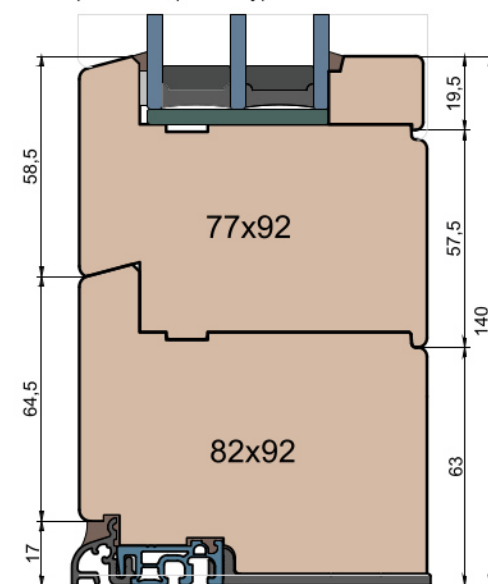

Próg FIB

BKV 40 TB - montowany na gotowej posadzce (licowany)