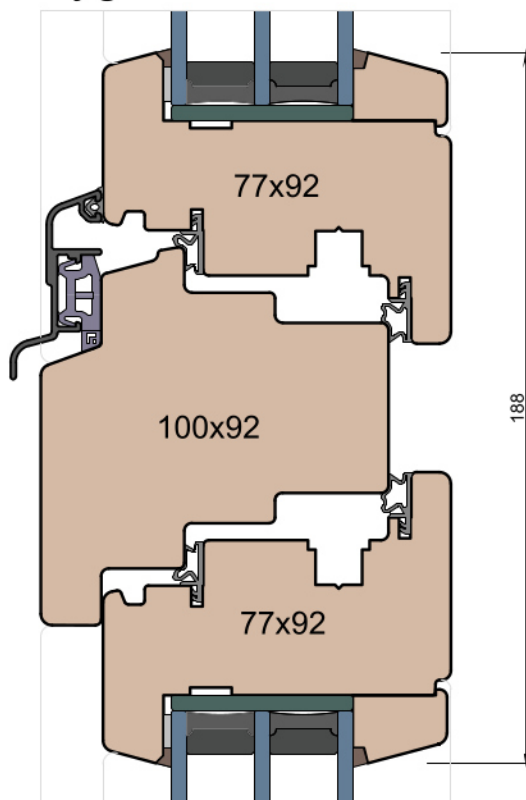

Ten rysunek stanowi własność © MS Okna i Drzwi Sp. z o.o. nieupoważnione użycie, dystrybucja lub kopiowanie bez zgody MS Okna i Drzwi Sp. z o.o. jest zabronione

Rygiel

Skrzydło/FIB

MS Okna i Drzwi

Wymiary [mm]		Oryginał rysunku - rozmiar A4 (210 x 297)			
Skala	1:2	Materiał:		Drewno	
Tytuł		A.S.	J.S.	21.10.2020	2
Okna T&T - otwierane do wewnątrz		J.S.	-	21.10.2020	1
Zestawienie profili: Classic - IV WOOD 92 CC		Rysował	Sprawdzał	Data	Wydanie
		Rysunek nr			STRONA
		IV_WOOD_92_CC_003			003