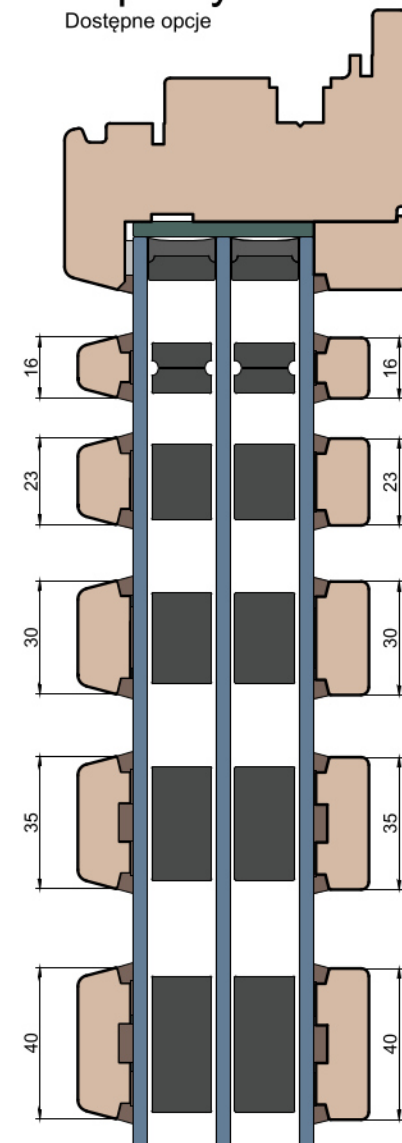

MS Okna i Drzwi

Wymiary [mm]		Oryginał rysunku - rozmiar A4 (210 x 297)			
Skala	1:2	Materiał: Drewno			
Tytuł		A.S.	J.S.	21.10.2020	2
Okna T&T - otwierane do wewnątrz		J.S.	-	21.10.2020	1
Zestawienie profili: Modern - IV WOOD 92 CM		Rysował	Sprawdzał	Data	Wydanie
		Rysunek nr			STRONA
		IV_WOOD_92_CM_005			005