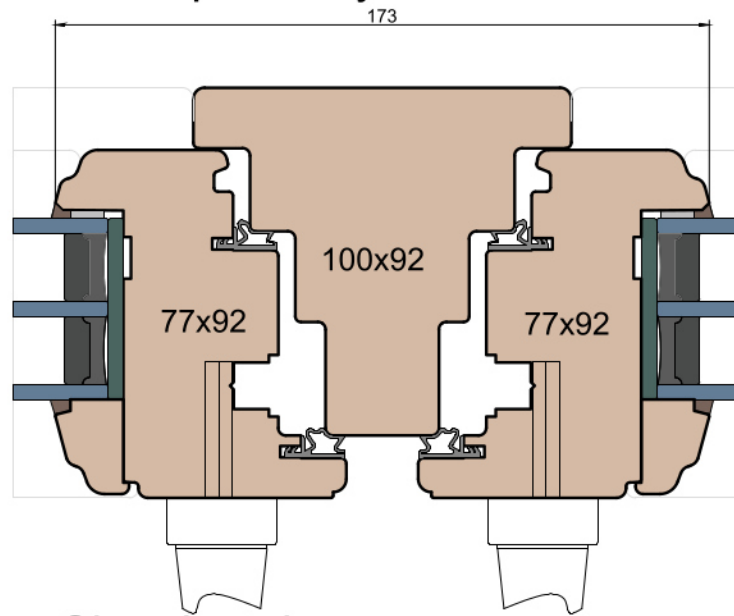

Słupek stały