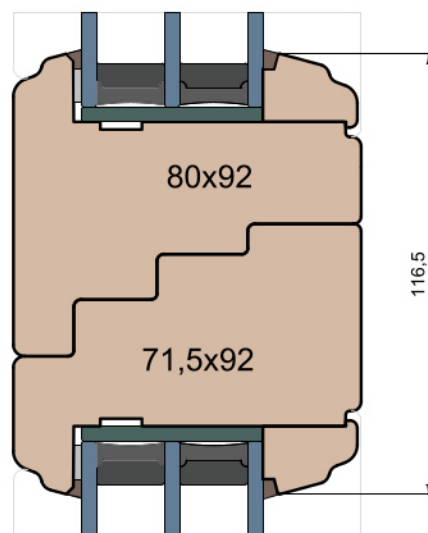

Ten rysunek stanowi własność © MS Okna i Drzwi Sp. z o.o. nieupoważnione użycie, dystrybucja lub kopiowanie bez zgody MS Okna i Drzwi Sp. z o.o. jest zabronione

Rygiel

MS Okna i Drzwi

Wymiary [mm]		Oryginał rysunku - rozmiar A4 (210 x 297)			
Skala	1:2	Materiał:		Drewno	
Tytuł		A.S.	J.S.	05.11.2020	2
Okna T&T - otwierane do wewnątrz		J.S.	-	05.11.2020	1
Zestawienie profili: Art - IV WOOD 92 AA		Rysował	Sprawdzał	Data	Wydanie
		Rysunek nr			STRONA
		IV_WOOD_92_AA_003			003