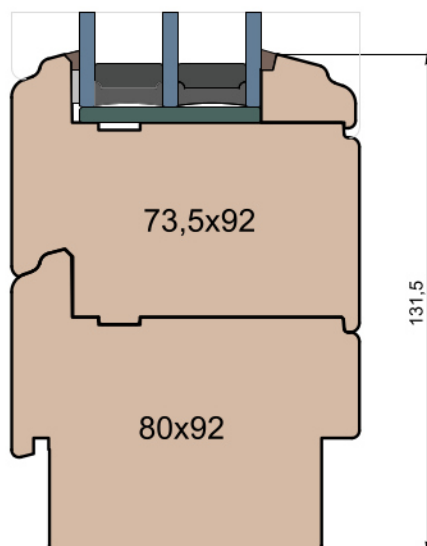

Próg FIB

Licowany do okna