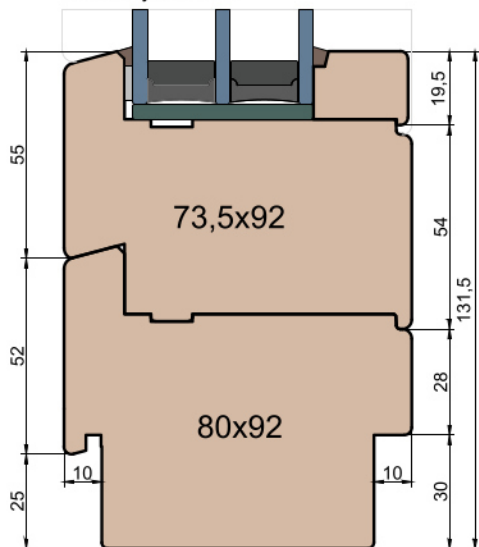

Ten rysunek stanowi własność © MS Okna i Drzwi Sp. z o.o. nieupoważnione użycie, dystrybucja lub kopiowanie bez zgody MS Okna i Drzwi Sp. z o.o. jest zabronione

Próg FIB

Licowany do okna