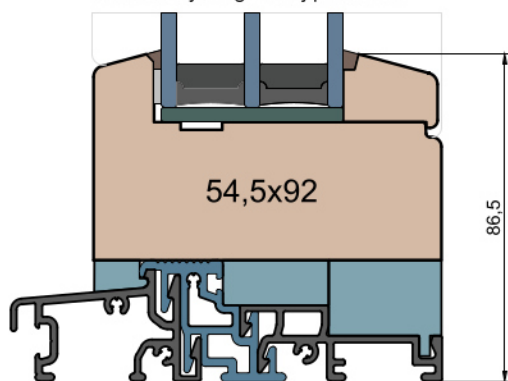

Próg FIB

GUTMANN Weser 114/32 TI - wpuszczony w posadzkę (licowany)

Próg FIB

BKV 40 TB - montowany na gotowej posadzce (licowany)

Nadproże FIB

Próg FIB

GUTMANN Weser 114/32 TI - montowany na gotowej posadzce