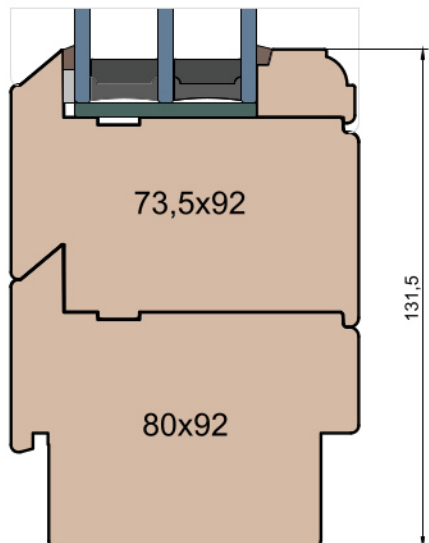

Próg FIB

Licowany do okna