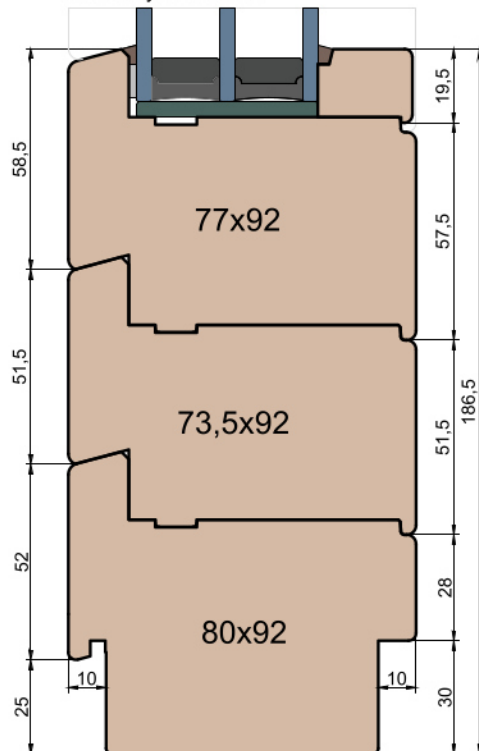

Próg FIB

Licowany do balkonu