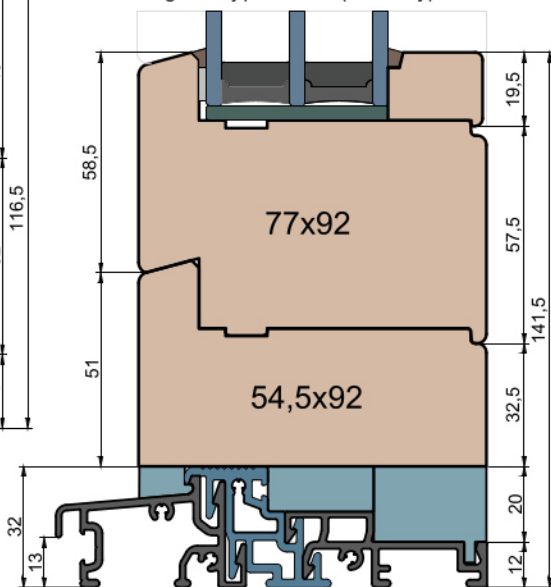

Próg FIB

GUTMANN Weser 114/32 TI - montowany na gotowej posadzce (licowany)