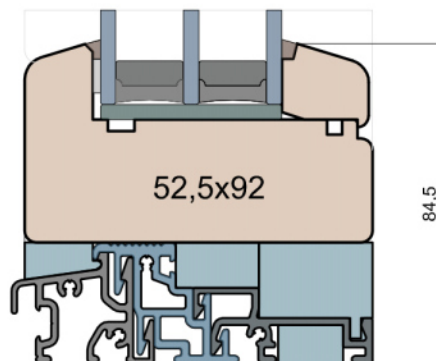

Próg FIB

BKV 40 TB

Nadproże FIB

Próg FIB

GUTMANN Weser 95/32 TI

Listwa przyszybowa

 MS Okna i Drzwi	Wymiary [mm]		Oryginał rysunku - rozmiar A4 (210 x 297)				
	Skala	1:2	Materiał:		Drewno		
	Tytuł	Okna T&T - otwierane do wewnątrz Zestawienie profili: SOFT - IV WOOD 92 SS		Rysował	J.S.	17.10.2020	1
				Sprawdzał	Data	Wydanie	
			Rysunek nr	IV_WOOD_92_SS_004		STRONA	004