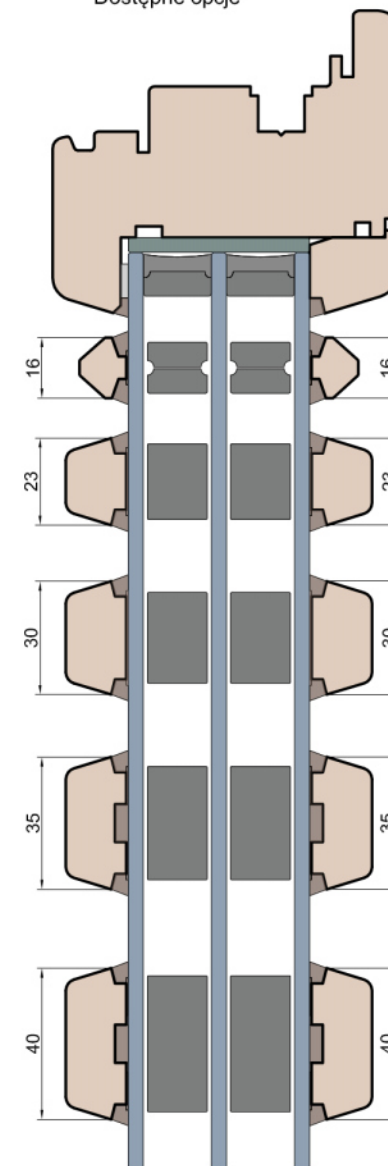

Szprosy

Dostępne opcje