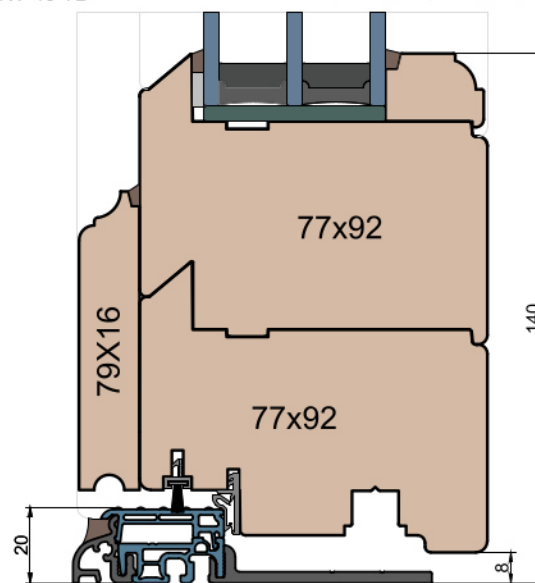

Próg balkonowy

BKV 40 TB