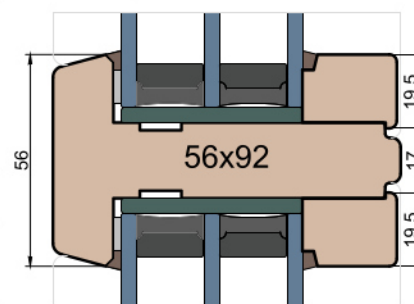

Przewiązka

Skrzydło/FIB

MS Okna i Drzwi

Wymiary [mm]		Oryginał rysunku - rozmiar A4 (210 x 297)			
Skala	1:2	Materiał:		Drewno	
Tytuł	Okna T&T - otwierane do wewnątrz	A.S.	J.S.	21.10.2020	2
	Zestawienie profili: Modern - IV WOOD 92 CM	J.S.	-	21.10.2020	1
		Rysował	Sprawdzał	Data	Wydanie
		Rysunek nr			STRONA
		IV_WOOD_92_CM_003			003