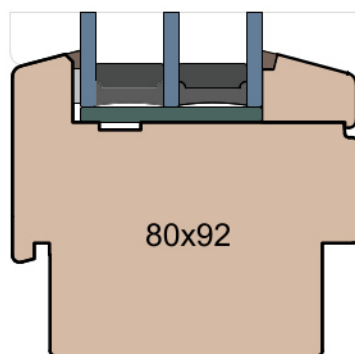

Ten rysunek stanowi własność © MS Okna i Drzwi Sp. z o.o. nieupoważnione użycie, dystrybucja lub kopiowanie bez zgody MS Okna i Drzwi Sp. z o.o. jest zabronione

Próg FIB

Licowany do okna

Próg FIB

Licowany do okna

Próg FIB

Licowany do balkonu

Próg FIB

Próg FIB

Licowany do balkonu

Listwa przyszybowa

Szpros

Dostępne opcje

MS Okna i Drzwi

Wymiary [mm]		Oryginał rysunku - rozmiar A4 (210 x 297)			
Skala	1:2	Materiał:		Drewno	
Tytuł	Okna T&T - otwierane do wewnątrz	A.S.	J.S.	21.10.2020	2
	Zestawienie profili: Classic - IV WOOD 92 CC	J.S.	-	21.10.2020	1
		Rysował	Sprawdzał	Data	Wydanie
		Rysunek nr			STRONA
		IV_WOOD_92_CC_005			005