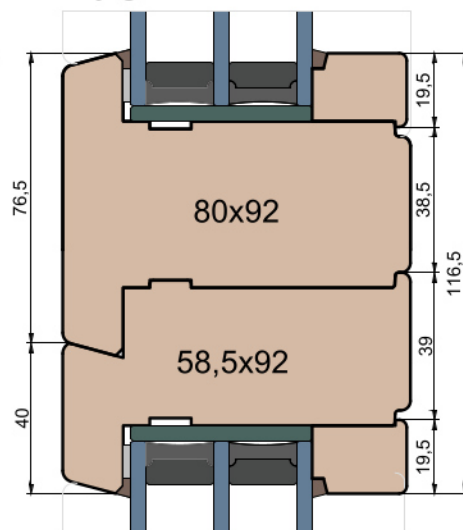

Ten rysunek stanowi własność © MS Okna i Drzwi Sp. z o.o. nieupoważnione użycie, dystrybucja lub kopiowanie bez zgody MS Okna i Drzwi Sp. z o.o. jest zabronione

Rygiel

Skrzydło/FIB

MS Okna i Drzwi

Wymiary [mm]		Oryginał rysunku - rozmiar A4 (210 x 297)			
Skala	1:2	Materiał:		Drewno	
Tytuł	Okna T&T - otwierane do wewnątrz	A.S.	J.S.	21.10.2020	2
	Zestawienie profili: Modern - IV WOOD 92 CM	J.S.	-	21.10.2020	1
		Rysował	Sprawdzał	Data	Wydanie
		Rysunek nr			STRONA
		IV_WOOD_92_CM_003			003