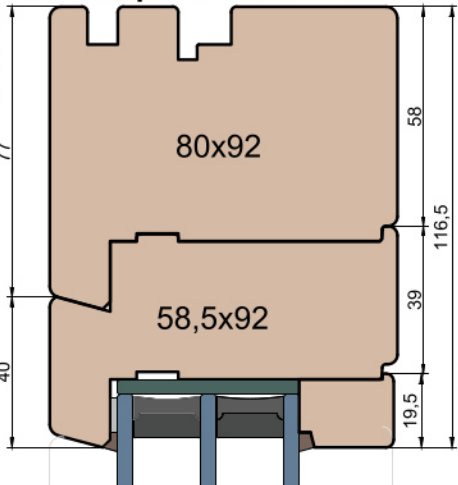

Nadproże FIB