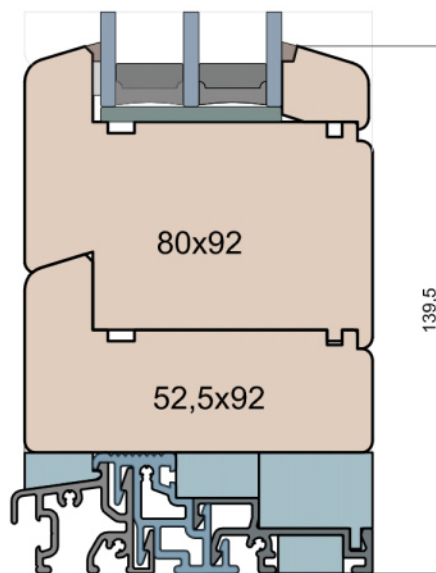

Próg FIB

GUTMANN Weser 95/32 TI