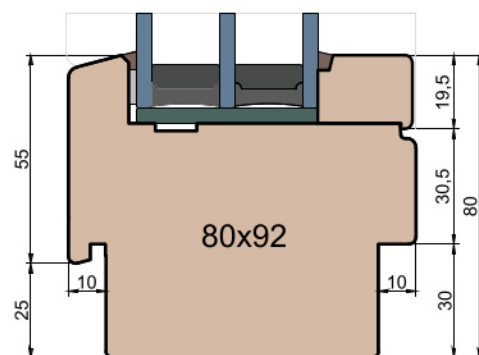

Ten rysunek stanowi własność © MS Okna i Drzwi Sp. z o.o. nieupoważnione użycie, dystrybucja lub kopiowanie bez zgody MS Okna i Drzwi Sp. z o.o. jest zabronione

Próg FIB

Licowany do okna

Próg FIB

Licowany do okna

Próg FIB

Licowany do balkonu

Próg FIB

Próg FIB

Licowany do balkonu

Listwa przyszybowa

Szprosy

Dostępne opcje

MS Okna i Drzwi

Wymiary [mm]		Oryginał rysunku - rozmiar A4 (210 x 297)			
Skala	1:2	Materiał: Drewno			
Tytuł		A.S.	J.S.	21.10.2020	2
Okna T&T - otwierane do wewnątrz		J.S.	-	21.10.2020	1
Zestawienie profili: Modern - IV WOOD 92 CM		Rysował	Sprawdzał	Data	Wydanie
		Rysunek nr			STRONA
		IV_WOOD_92_CM_005			005