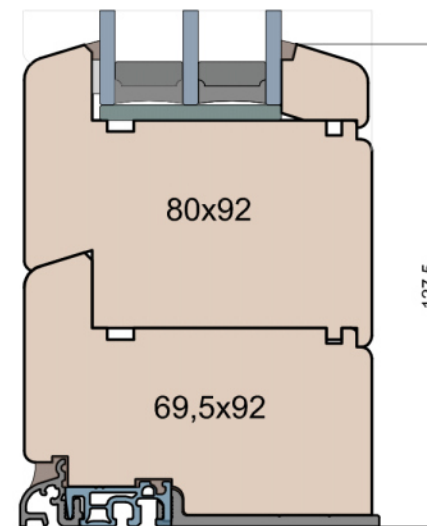

Próg FIB

BKV 40 TB

Nadproże FIB

Próg FIB

GUTMANN Weser 95/32 TI

Listwa przyszybowa

 MS Okna i Drzwi	Wymiary [mm]		Oryginał rysunku - rozmiar A4 (210 x 297)				
	Skala	1:2	Materiał:		Drewno		
	Tytuł	Okna T&T - otwierane do wewnątrz Zestawienie profili: SOFT - IV WOOD 92 SS		Rysował	J.S.	17.10.2020	1
				Sprawdzał	Data	Wydanie	
			Rysunek nr	IV_WOOD_92_SS_004		STRONA	004