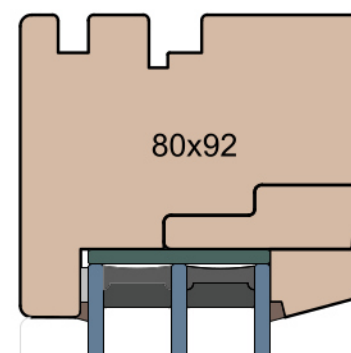

Przewiązka

Skrzydło/FIB

MS Okna i Drzwi

Wymiary [mm]		Oryginał rysunku - rozmiar A4 (210 x 297)			
Skala	1:2	Materiał:		Drewno	
Tytuł		A.S.	J.S.	21.10.2020	2
Okna T&T - otwierane do wewnątrz		J.S.	-	21.10.2020	1
Zestawienie profili: Classic - IV WOOD 92 CC		Rysował	Sprawdzał	Data	Wydanie
		Rysunek nr			STRONA
		IV_WOOD_92_CC_003			003