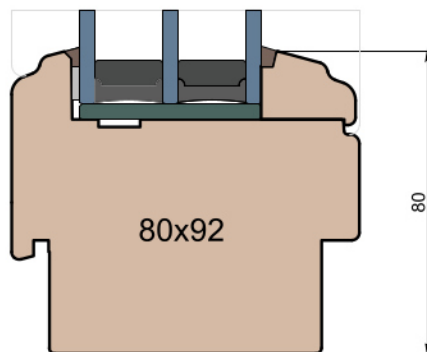

Próg FIB

Licowany do balkonu

Szprosy

Dostępne opcje

Próg FIB

Licowany do balkonu

Próg FIB

Listwa przyszybowa

MS Okna i Drzwi

Wymiary [mm]		Oryginał rysunku - rozmiar A4 (210 x 297)			
Skala	1:2	Materiał:		Drewno	
Tytuł		A.S.	J.S.	05.11.2020	2
Okna T&T - otwierane do wewnątrz		J.S.	-	05.11.2020	1
Zestawienie profili: Art - IV WOOD 92 AA		Rysował	Sprawdzał	Data	Wydanie
		Rysunek nr			STRONA
		IV_WOOD_92_AA_005			005