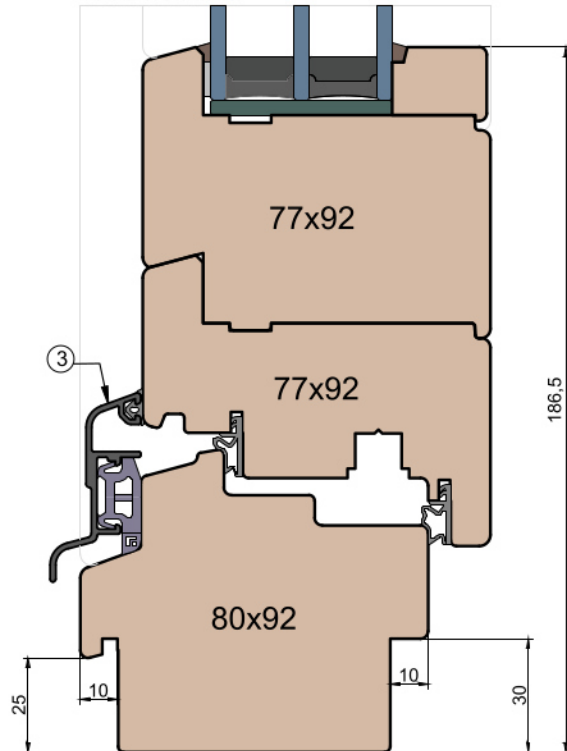

Próg balkonowy

Rama drewniana