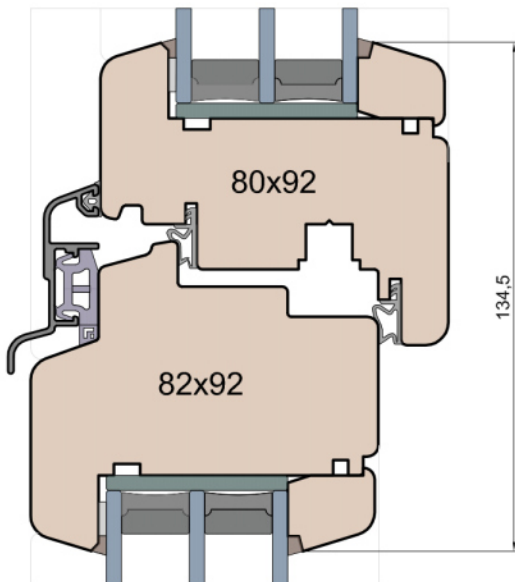

Ten rysunek stanowi własność © MS Okna i Drzwi Sp. z o.o. nieupoważnione użycie, dystrybucja lub kopiowanie bez zgody MS Okna i Drzwi Sp. z o.o. jest zabronione

Rygiel

MS Okna i Drzwi

Wymiary [mm]		Oryginał rysunku - rozmiar A4 (210 x 297)			
Skala	1:2	Material: Drewno			
Tytuł		A.S.	J.S.	17.10.2020	1
Okna T&T - otwierane do wewnątrz		Rysował	Sprawdzał	Data	Wydanie
Zestawienie profili: SOFT - IV WOOD 92 SS		Rysunek nr			STRONA
		IV_WOOD_92_SS_003			003