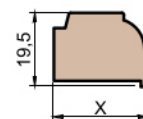

Próg FIB

Licowany do balkonu

Próg FIB

Listwa przyszybowa

MS Okna i Drzwi

Wymiary [mm]		Oryginał rysunku - rozmiar A4 (210 x 297)			
Skala	1:2	Materiał:		Drewno	
Tytuł		A.S.	J.S.	16.11.2020	2
Okna T&T - otwierane do wewnątrz		J.S.	-	16.11.2020	1
Zestawienie profili: Old - IV WOOD 92 00		Rysował	Sprawdzał	Data	Wydanie
		Rysunek nr			STRONA
		IV_WOOD_92_00_005			005