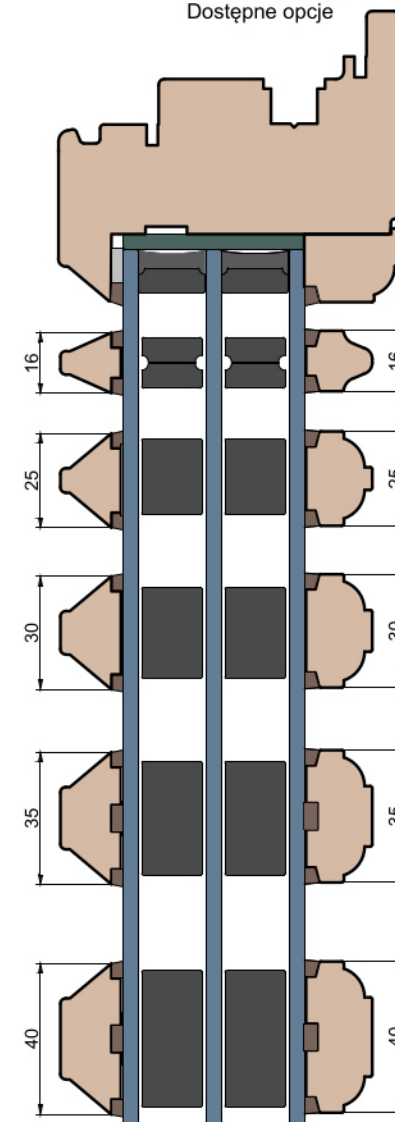

Szprosły

Dostępne opcje