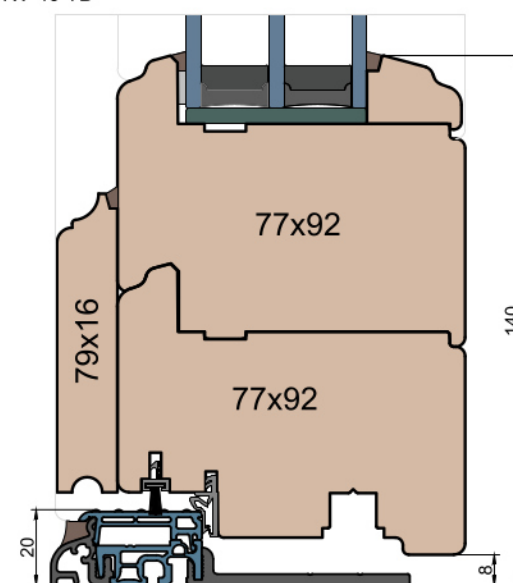

BKV 40 TB

Okapnik

1. Nakładka drewniana MS_OKAPNIK_C7.027
2. Okapnik Gutmann SPREE 1800
3. Okapnik Gutmann SPREE 240F:

MS Okna i Drzwi

Wymiary [mm]	Oryginał rysunku - rozmiar A4 (210 x 297)			
Skala	1:2	Materiał:		Drewno
Tytuł	Okna T&T - otwierane do wewnątrz		Zestawienie profili: Art - IV WOOD 92 AA	
Rysunek nr	IV_WOOD_92_AA_001	A.S.	J.S.	05.11.2020
		J.S.	-	05.11.2020
		Rysował	Sprawdzał	Data
				Wydanie
				STRONA
				001