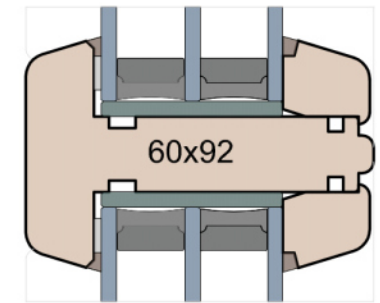

Przewiązka

Skrzydło/FIB

MS Okna i Drzwi

Wymiary [mm]		Oryginał rysunku - rozmiar A4 (210 x 297)			
Skala	1:2	Materiał: Drewno			
Tytuł		A.S.	J.S.	17.10.2020	1
Okna T&T - otwierane do wewnątrz		Rysował	Sprawdzał	Data	Wydanie
Zestawienie profili: SOFT - IV WOOD 92 SS		Rysunek nr			STRONA
		IV_WOOD_92_SS_001			001