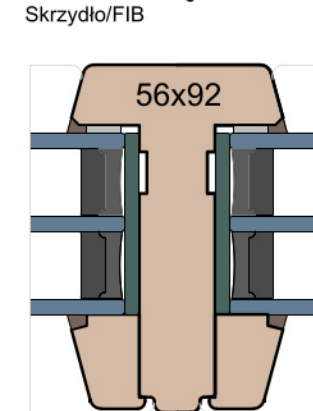

Słupek stały

Przewiązka

 MS Okna i Drzwi	Wymiary [mm]		Oryginał rysunku - rozmiar A4 (210 x 297)				
	Skala	1:2	Materiał:		Drewno		
	Tytuł	Okna T&T - otwierane do wewnątrz		Rysował	Sprawdzał	Data	Wydanie
	Zestawienie profili: Classic - IV WOOD 92 CC		Rysunek nr		IV_WOOD_92_CC_002		STRONA
			A.S.	J.S.	21.10.2020	2	
			J.S.	-	21.10.2020	1	