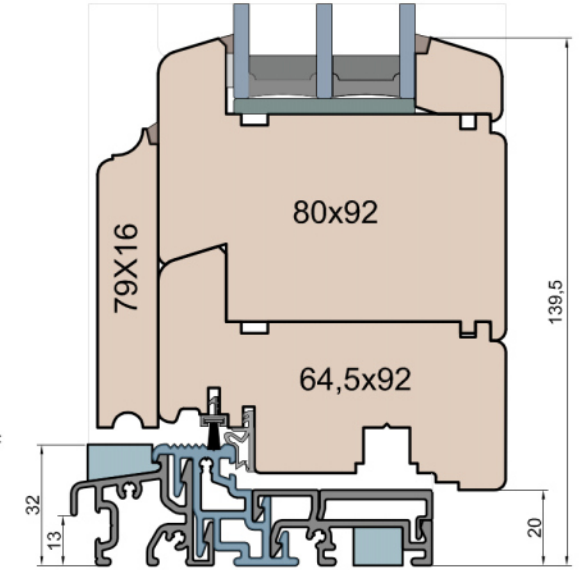

Próg balkonowy

Weser 95/32 TI - próg wpuszczony w posadzkę