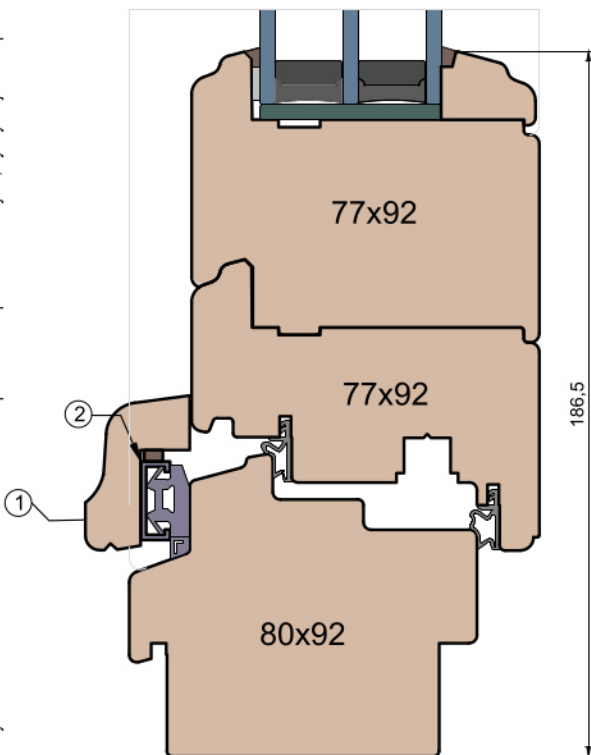

Próg balkonowy

Rama drewniana