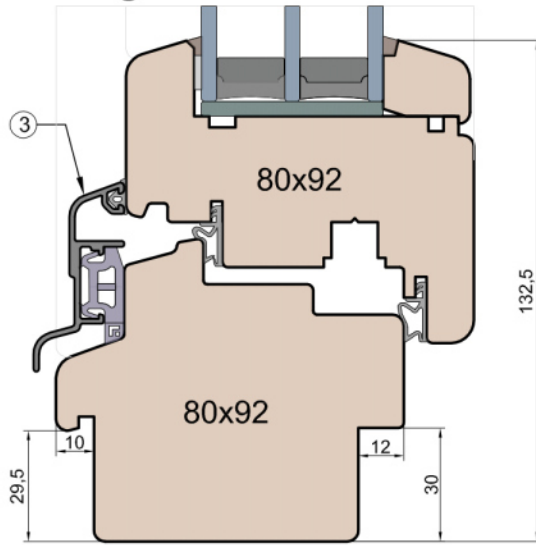

Nadproże

Próg okna

Okapnik

1. Nakładka drewniana MS_OKAPNIK_C7.027
2. Okapnik Gutmann SPREE 1800
3. Okapnik Gutmann SPREE 24 OF:
  kolory: biały, brąz, F4, F1, RAL 9005, RAL 7016
4. Okapnik dodatkowy na skrzydło (opcja)Gutmann FP 6257:
  kolory: biały, brąz, F4, F1.
5. Okapnik dodatkowy na skrzydło (opcja)Aluron APZ 20:
  kolory: RAL 9005, RAL 7016.

Próg balkonowy

Weser 95/32 TI - próg wpuszczony w posadzkę

Próg balkonowy

Rama drewniana

Próg balkonowy

Weser 95/32 TI - montowany na gotowej posadzce

Próg balkonowy

BKV 40 TB

Przewiązka

Skrzydło/FIB

MS Okna i Drzwi

Wymiary [mm]		Oryginał rysunku - rozmiar A4 (210 x 297)			
Skala	1:2	Materiał: Drewno			
Tytuł		A.S.	J.S.	17.10.2020	1
Okna T&T - otwierane do wewnątrz		Rysował	Sprawdzał	Data	Wydanie
Zestawienie profili: SOFT - IV WOOD 92 SS		Rysunek nr			STRONA
		IV_WOOD_92_SS_001			001