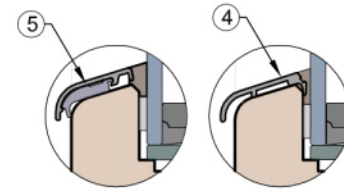

Nadproże

Próg okna

Okapnik

1. Nakładka drewniana MS_OKAPNIK_C7.027
2. Okapnik Gutmann SPREE 1800
3. Okapnik Gutmann SPREE 24 OF:
  kolory: biały, brąz, F4, F1, RAL 9005, RAL 7016
4. Okapnik dodatkowy na skrzydło (opcja)Gutmann FP 6257:
  kolory: biały, brąz, F4, F1.
5. Okapnik dodatkowy na skrzydło (opcja)Aluron APZ 20:
  kolory: RAL 9005, RAL 7016.

Próg balkonowy

Weser 95/32 TI - próg wpuszczony w posadzkę

Próg balkonowy

Rama drewniana

Próg balkonowy

Weser 95/32 TI - montowany na gotowej posadzce

Próg balkonowy

BKV 40 TB

Przewiązka

Skrzydło/FIB

MS Okna i Drzwi

Wymiary [mm]		Oryginał rysunku - rozmiar A4 (210 x 297)			
Skala	1:2	Materiał: Drewno			
Tytuł		A.S.	J.S.	17.10.2020	1
Okna T&T - otwierane do wewnątrz		Rysował	Sprawdzał	Data	Wydanie
Zestawienie profili: SOFT - IV WOOD 92 SS		Rysunek nr			STRONA
		IV_WOOD_92_SS_001			001