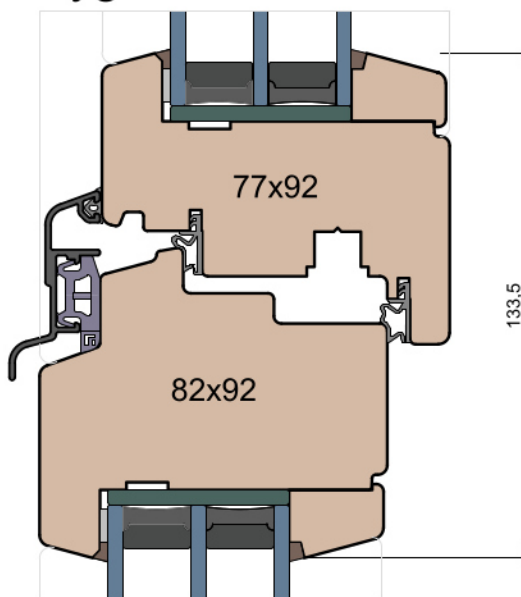

Ten rysunek stanowi własność © MS Okna i Drzwi Sp. z o.o. nieupoważnione użycie, dystrybucja lub kopiowanie bez zgody MS Okna i Drzwi Sp. z o.o. jest zabronione

Rygiel

Skrzydło/FIB

MS Okna i Drzwi

Wymiary [mm]		Oryginał rysunku - rozmiar A4 (210 x 297)			
Skala	1:2	Materiał:		Drewno	
Tytuł		A.S.	J.S.	21.10.2020	2
Okna T&T - otwierane do wewnątrz		J.S.	-	21.10.2020	1
Zestawienie profili: Classic - IV WOOD 92 CC		Rysował	Sprawdzał	Data	Wydanie
		Rysunek nr			STRONA
		IV_WOOD_92_CC_003			003