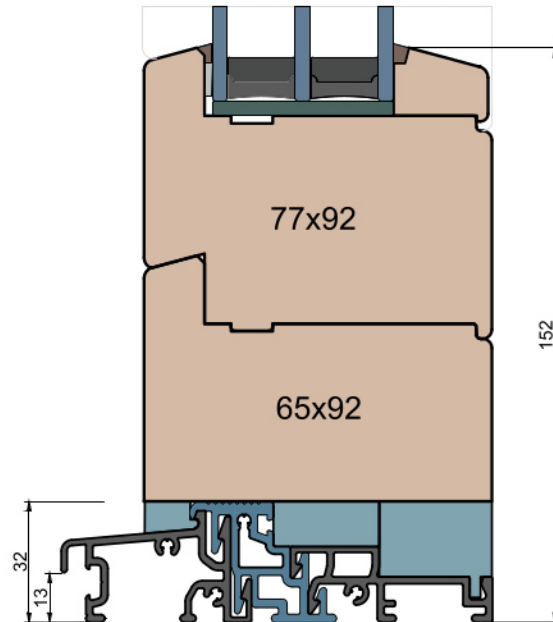

Próg FIB

GUTMANN Weser 114/32 TI - wpuszczony w posadzkę (licowany)