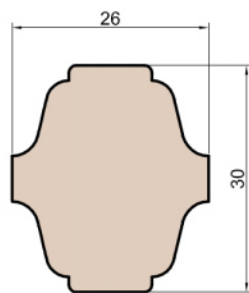

Szpros ramkowy - przekrój

Ten rysunek stanowi własność © MS Okna i Drzwi Sp. z o.o. nieupoważnione użycie, dystrybucja lub kopiowanie bez zgody MS Okna i Drzwi Sp. z o.o. jest zabronione

  MS Okna i Drzwi	Wymiary [mm]		Oryginał rysunku - rozmiar A4 (210 x 297)					
	Skala	1:2	Materiał:					
			Drewno					
	Tytuł		Okna T&T - otwierane do wewnątrz		Rysował	J.S.	17.10.2020	1
		Zestawienie profili: SOFT - IV WOOD 92 SS		Sprzedaż				
				Rysunek nr			STRONA	
				IV_WOOD_92_SS_006			006