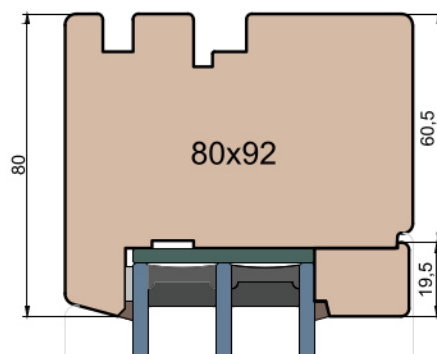

Ten rysunek stanowi własność © MS Okna i Drzwi Sp. z o.o. nieupoważnione użycie, dystrybucja lub kopiowanie bez zgody MS Okna i Drzwi Sp. z o.o. jest zabronione

Nadproże

Skrzydło/FIB

MS Okna i Drzwi

Wymiary [mm]		Oryginał rysunku - rozmiar A4 (210 x 297)			
Skala	1:2	Materiał:		Drewno	
Tytuł	Okna T&T - otwierane do wewnątrz	A.S.	J.S.	21.10.2020	2
	Zestawienie profili: Modern - IV WOOD 92 CM	J.S.	-	21.10.2020	1
		Rysował	Sprawdzał	Data	Wydanie
		Rysunek nr			STRONA
		IV_WOOD_92_CM_003			003