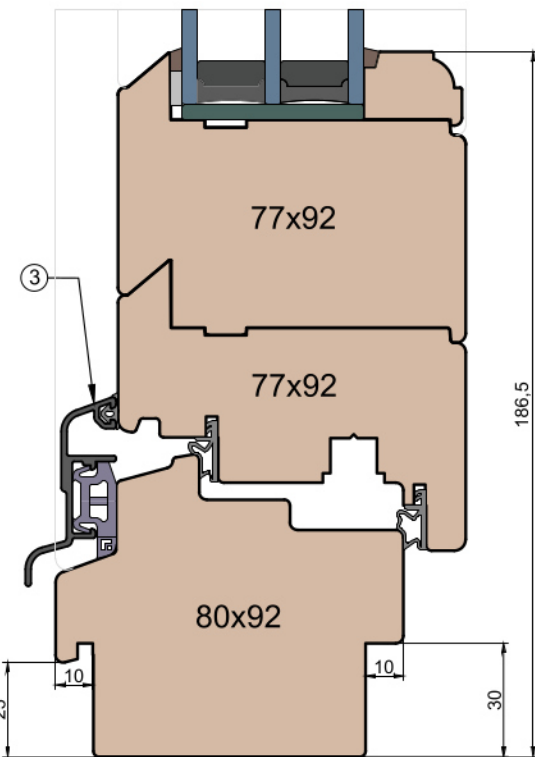

Próg balkonowy

Rama drewniana