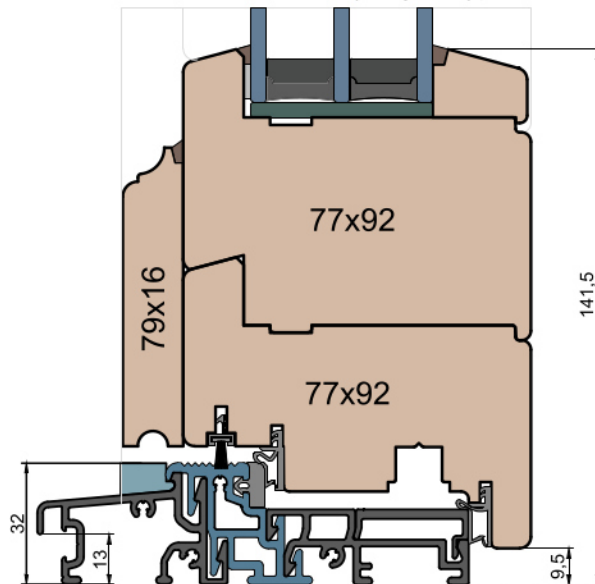

Próg balkonowy

Weser 114/32 T1 - montowany na gotowej posadzce