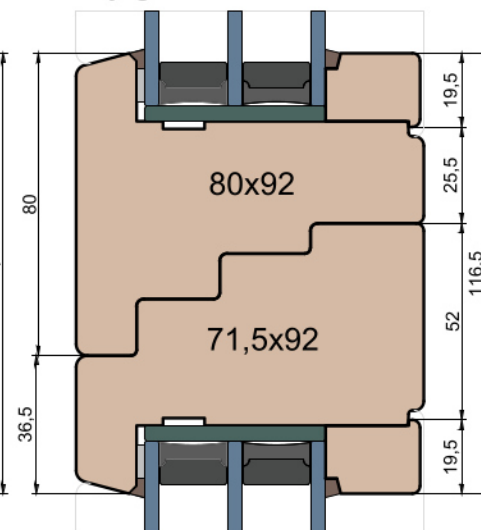

Ten rysunek stanowi własność © MS Okna i Drzwi Sp. z o.o. nieupoważnione użycie, dystrybucja lub kopiowanie bez zgody MS Okna i Drzwi Sp. z o.o. jest zabronione

Rygiel

Skrzydło/FIB

MS Okna i Drzwi

Wymiary [mm]		Oryginał rysunku - rozmiar A4 (210 x 297)			
Skala	1:2	Materiał:		Drewno	
Tytuł	Okna T&T - otwierane do wewnątrz	A.S.	J.S.	21.10.2020	2
	Zestawienie profili: Modern - IV WOOD 92 CM	J.S.	-	21.10.2020	1
		Rysował	Sprawdzał	Data	Wydanie
		Rysunek nr			STRONA
		IV_WOOD_92_CM_003			003