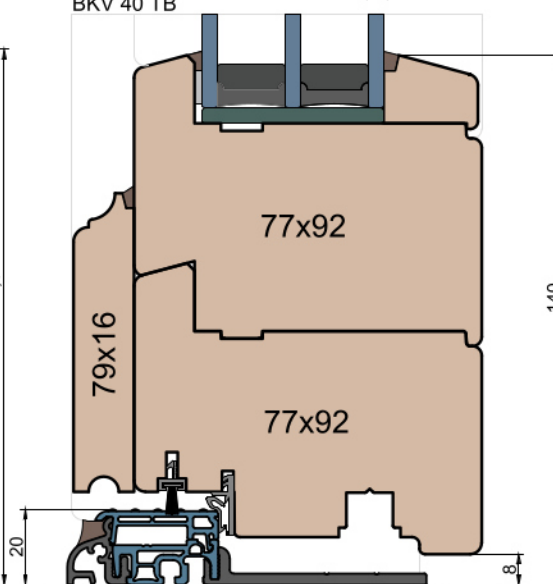

Próg balkonowy

BKV 40 TB