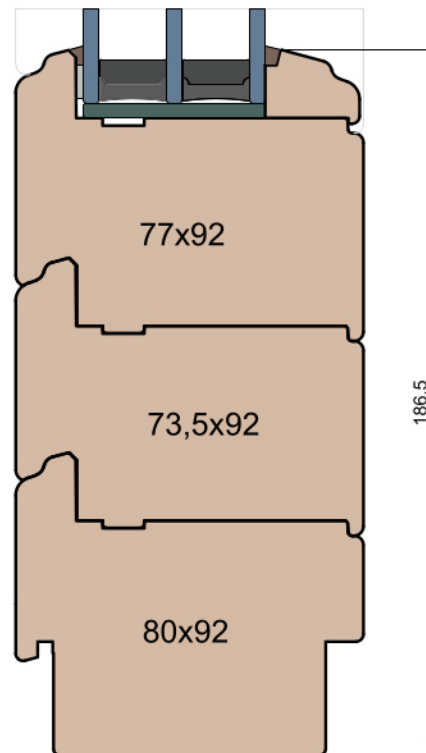

Próg FIB

Licowany do balkonu