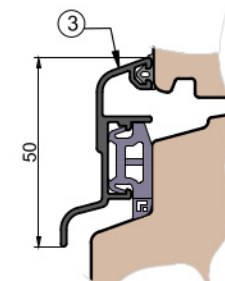

Okapnik

1. Nakładka drewniana MS_OKAPNIK_C7.027
2. Okapnik Gutmann SPREE 1800
3. Okapnik Gutmann SPREE 240F:

MS Okna i Drzwi

Wymiary [mm]	Oryginał rysunku - rozmiar A4 (210 x 297)			
Skala	1:2	Materiał:		Drewno
Tytuł	Okna T&T - otwierane do wewnątrz		Zestawienie profili: Art - IV WOOD 92 AA	
Rysunek nr	IV_WOOD_92_AA_001	A.S.	J.S.	05.11.2020
		J.S.	-	05.11.2020
		Rysował	Sprawdzał	Data
				Wydanie
				STRONA
				001