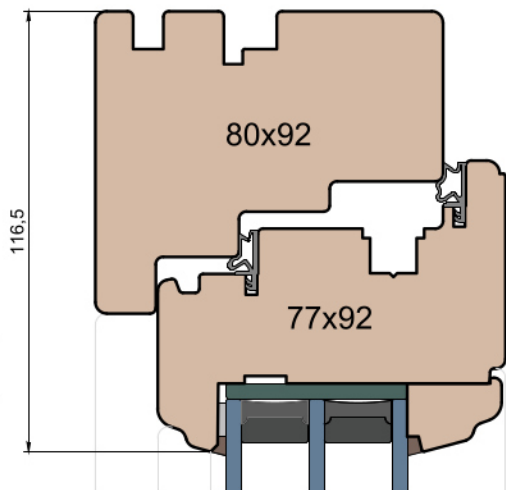

Ten rysunek stanowi własność © MS Okna i Drzwi Sp. z o.o. nieupoważnione użycie, dystrybucja lub kopiowanie bez zgody MS Okna i Drzwi Sp. z o.o. jest zabronione

Nadproże