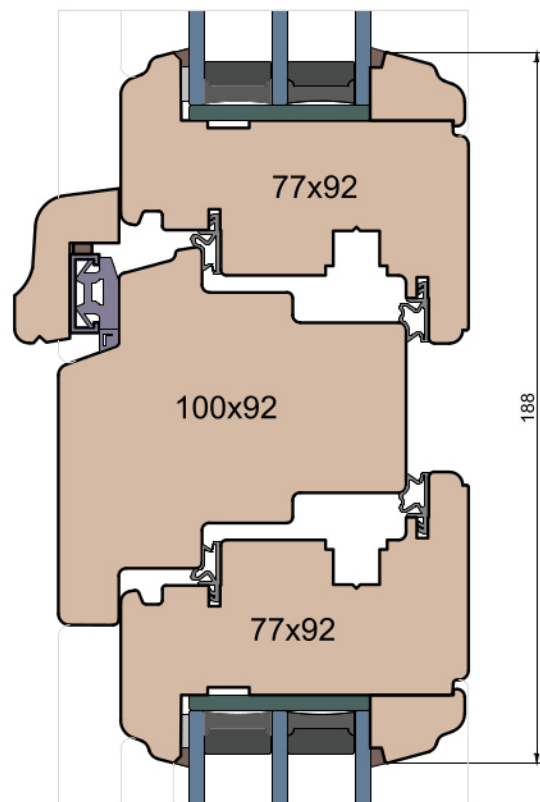

Ten rysunek stanowi własność © MS Okna i Drzwi Sp. z o.o. nieupoważnione użycie, dystrybucja lub kopiowanie bez zgody MS Okna i Drzwi Sp. z o.o. jest zabronione

Rygiel

MS Okna i Drzwi

Wymiary [mm]		Oryginał rysunku - rozmiar A4 (210 x 297)			
Skala	1:2	Materiał:		Drewno	
Tytuł		A.S.	J.S.	05.11.2020	2
Okna T&T - otwierane do wewnątrz		J.S.	-	05.11.2020	1
Zestawienie profili: Art - IV WOOD 92 AA		Rysował	Sprawdzał	Data	Wydanie
		Rysunek nr			STRONA
		IV_WOOD_92_AA_003			003