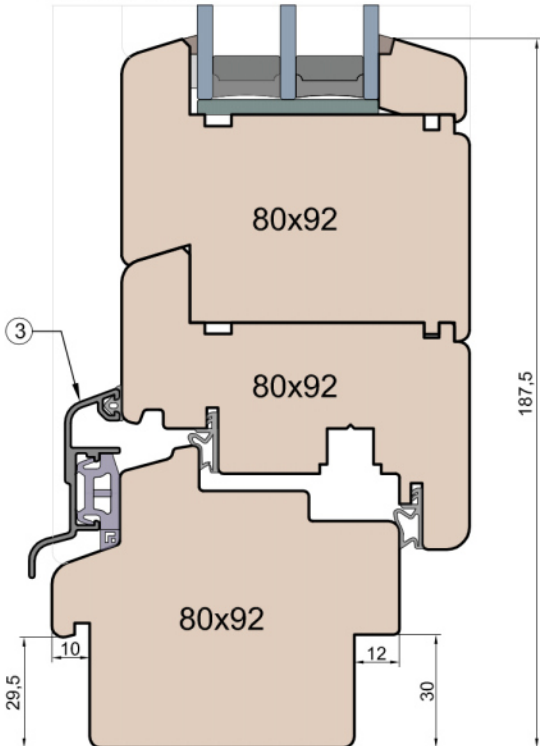

Próg balkonowy

Rama drewniana