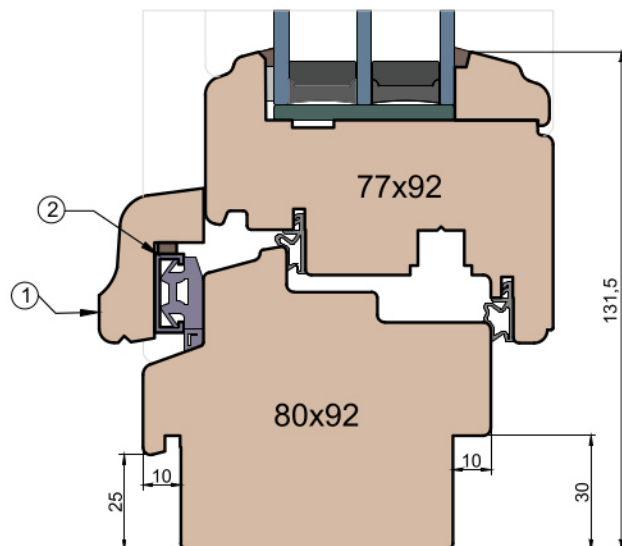

Próg okna

Próg balkonowy

Weser 114/32 TI - próg wpuszczony w posadzkę