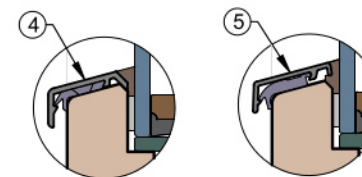

Próg balkonowy

Weser 114/32 TI - próg wpuszczony w posadzkę

1. Nakładka drewniana MS_OKAPNIK_C7.027
2. Okapnik Gutmann SPREE 1800
3. Okapnik Gutmann SPREE 24OF: kolory: biały, brąz, F4, F1, RAL 9005, RAL 7016
4. Okapnik dodatkowy na skrzydła (opcja)Gutmann FP-16: kolory:biały, brąz, F4, F1.
5. Okapnik dodatkowy na skrzydła (opcja)Aluron APZK 20: kolory: RAL 9005, RAL 7016.