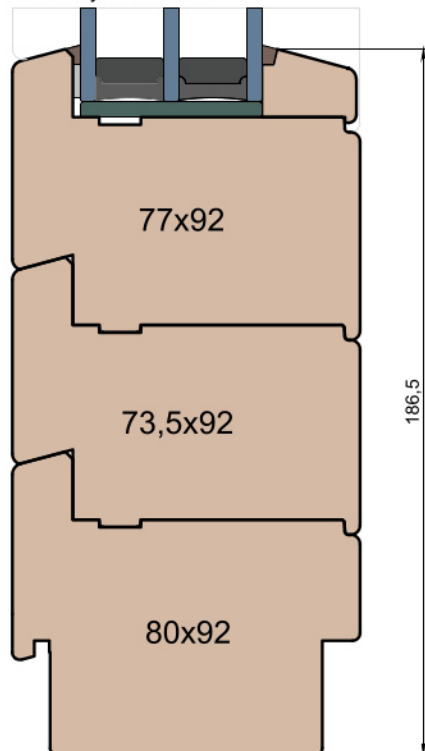

Próg FIB

Licowany do balkonu