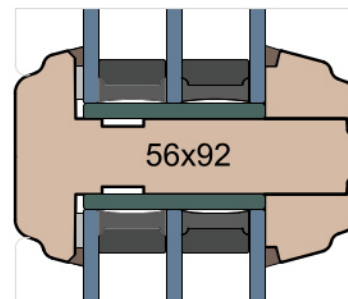

Przewiązka

Skrzydło/FIB