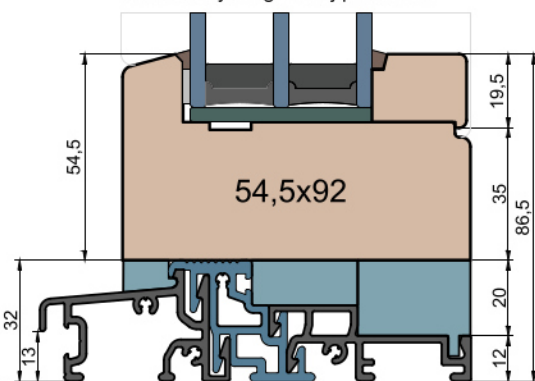

Próg FIB

GUTMANN Weser 114/32 TI - wpuszczony w posadzkę (licowany)

Próg FIB

BKV 40 TB - montowany na gotowej posadzce (licowany)

Nadproże FIB

Próg FIB

GUTMANN Weser 114/32 TI - montowany na gotowej posadzce

Próg FIB

GUTMANN Weser 114/32 TI - wpuszczony w posadzkę

Próg FIB

BKV 40 TB - montowany na gotowej posadzce

MS Okna i Drzwi

Wymiary [mm]		Oryginał rysunku - rozmiar A4 (210 x 297)			
Skala	1:2	Materiał: Drewno			
Tytuł	Okna T&T - otwierane do wewnątrz Zestawienie profili: Modern - IV WOOD 92 CM	Rysował	Sprawdzał	Data	Wydanie
		A.S.	J.S.	21.10.2020	2
		J.S.	-	21.10.2020	1
		Rysunek nr			STRONA
		IV_WOOD_92_CM_004			004