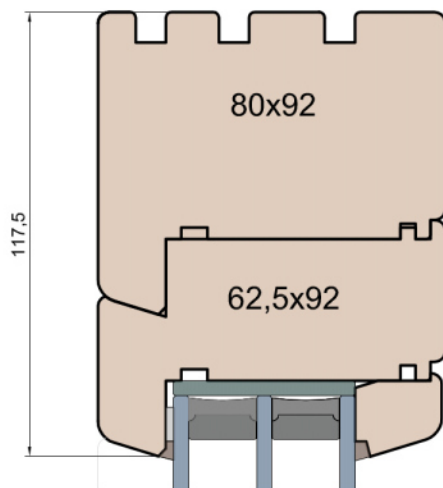

Próg FIB

BKV 40 TB

Nadproże FIB

Próg FIB

GUTMANN Weser 95/32 TI

Listwa przyszybowa

 MS Okna i Drzwi	Wymiary [mm]		Oryginał rysunku - rozmiar A4 (210 x 297)				
	Skala	1:2	Materiał:		Drewno		
	Tytuł	Okna T&T - otwierane do wewnątrz Zestawienie profili: SOFT - IV WOOD 92 SS		Rysował	J.S.	17.10.2020	1
				Sprawdzał	Data	Wydanie	
			Rysunek nr	IV_WOOD_92_SS_004		STRONA	004