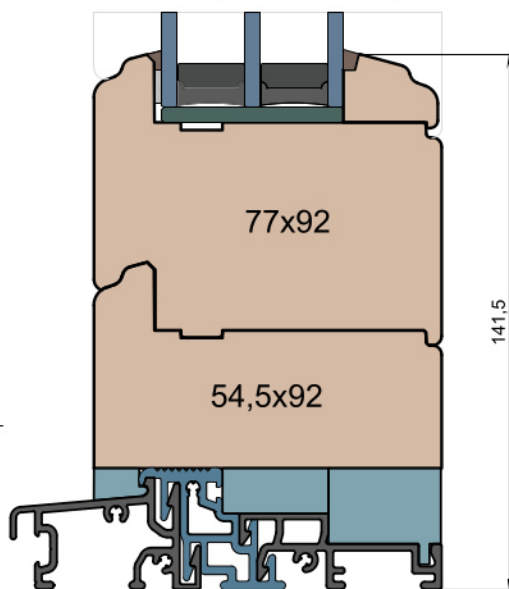

Próg FIB

GUTMANN Weser 114/32 TI - montowany na gotowej posadzce (licowany)