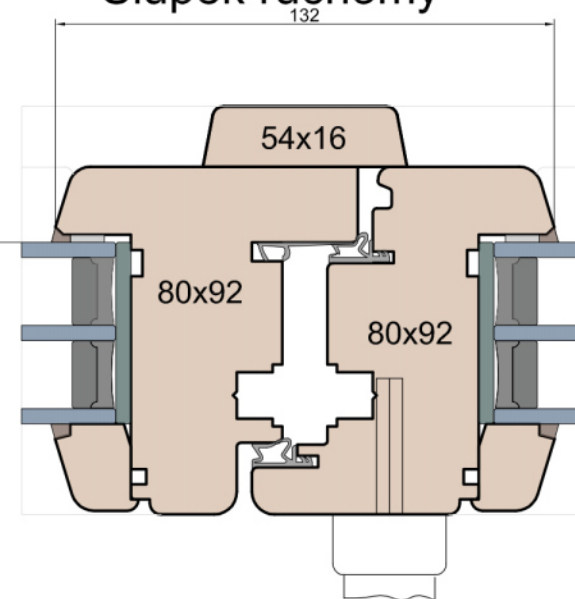

Słupek ruchomy