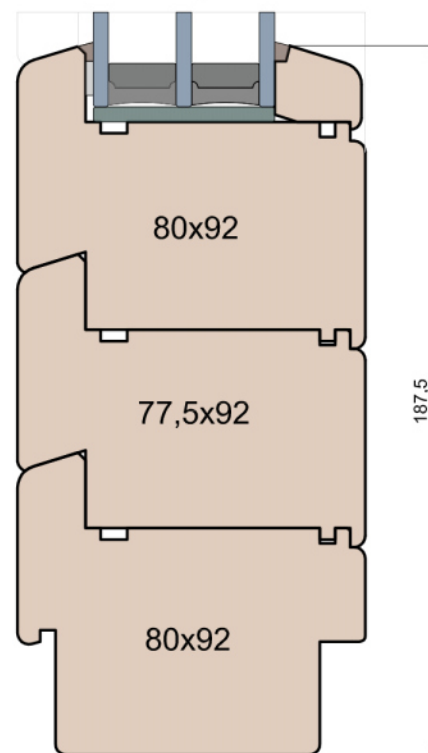

Próg FIB

Licowany do balkonu