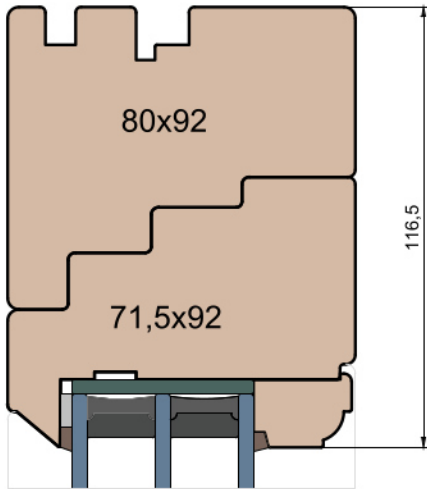

Ten rysunek stanowi własność © MS Okna i Drzwi Sp. z o.o. nieupoważnione użycie, dystrybucja lub kopiowanie bez zgody MS Okna i Drzwi Sp. z o.o. jest zabronione

Nadproże FIB