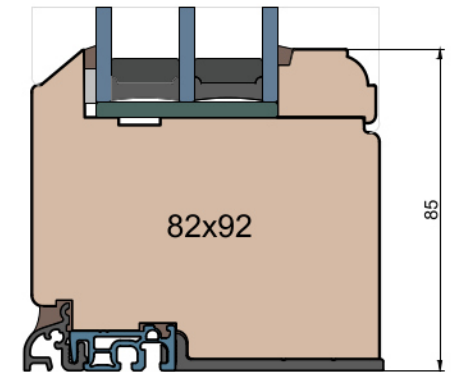

MS Okna i Drzwi

Wymiary [mm]		Oryginał rysunku - rozmiar A4 (210 x 297)			
Skala	1:2	Materiał:		Drewno	
Tytuł	Okna T&T - otwierane do wewnątrz	A.S.	J.S.	16.11.2020	2
	Zestawienie profili: Old - IV WOOD 92 OO	J.S.	-	16.11.2020	1
		Rysował	Sprawdzał	Data	Wydanie
		Rysunek nr			STRONA
		IV_WOOD_92_OO_004			004