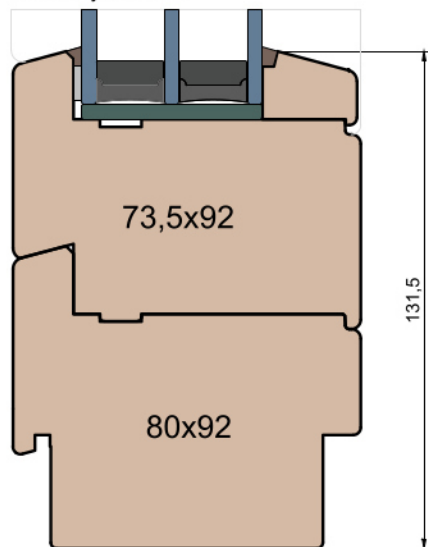

Ten rysunek stanowi własność © MS Okna i Drzwi Sp. z o.o. nieupoważnione użycie, dystrybucja lub kopiowanie bez zgody MS Okna i Drzwi Sp. z o.o. jest zabronione

Próg FIB

Licowany do okna