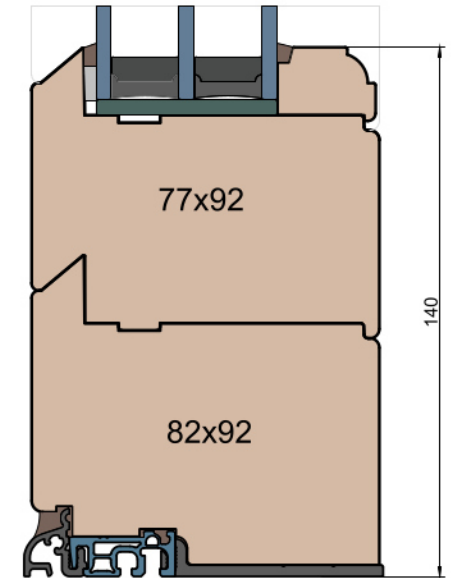

Próg FIB

BKV 40 TB - montowany na gotowej posadzce