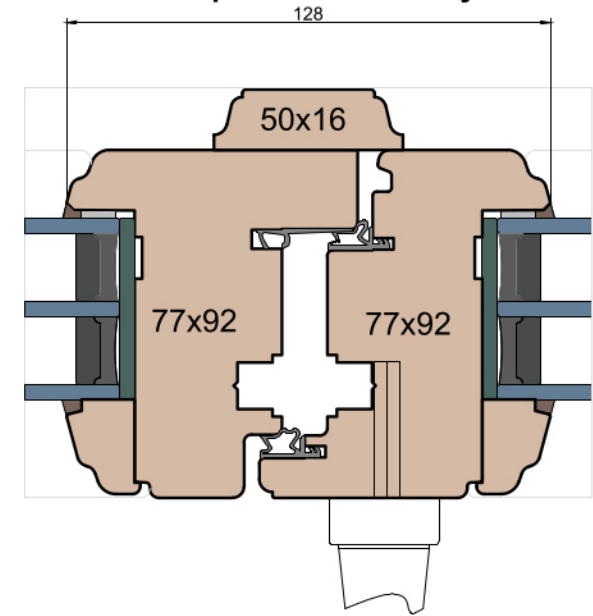

Słupek ruchomy