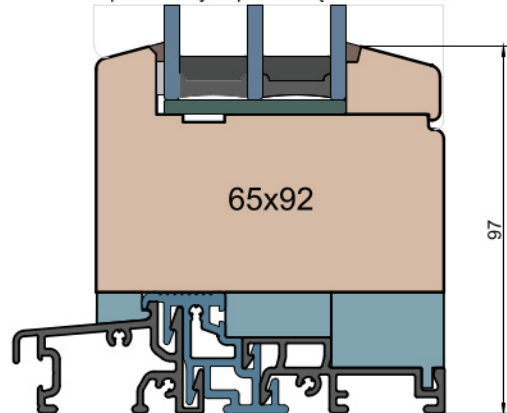

Próg FIB

GUTMANN Weser 114/32 TI - wpuszczony w posadzkę