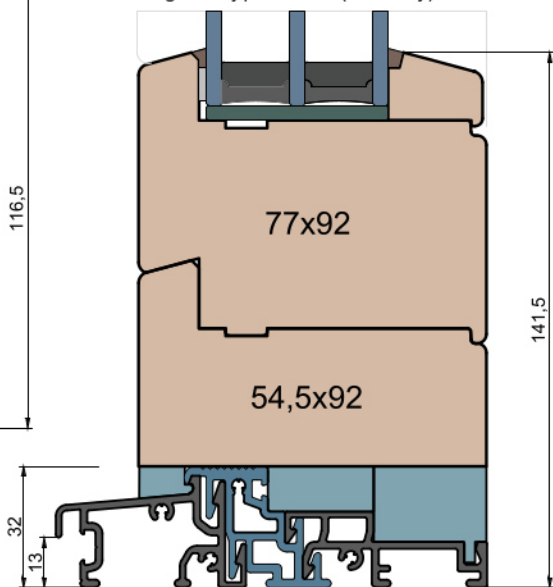

Próg FIB

GUTMANN Weser 114/32 TI - montowany na gotowej posadzce (licowany)