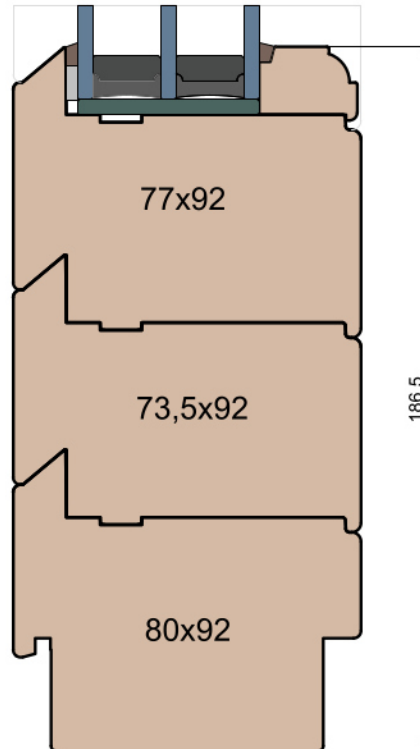

Próg FIB

Licowany do balkonu