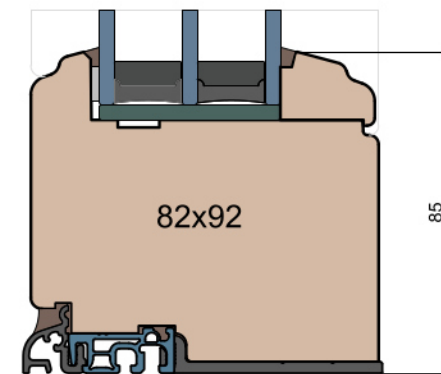

Próg FIB

BKV 40 TB - montowany na gotowej posadzce

MS Okna i Drzwi

Wymiary [mm]		Oryginał rysunku - rozmiar A4 (210 x 297)			
Skala	1:2	Materiał:		Drewno	
Tytuł		A.S.	J.S.	05.11.2020	2
Okna T&T - otwierane do wewnątrz		J.S.	-	05.11.2020	1
Zestawienie profili: Art - IV WOOD 92 AA		Rysował	Sprawdzał	Data	Wydanie
		Rysunek nr			STRONA
		IV_WOOD_92_AA_004			004