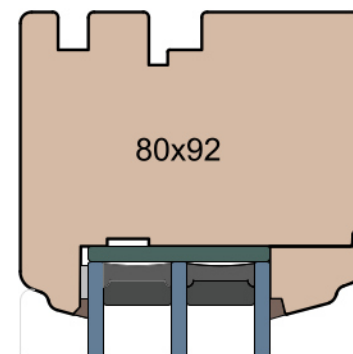

MS Okna i Drzwi

Wymiary [mm]		Oryginał rysunku - rozmiar A4 (210 x 297)			
Skala	1:2	Materiał:		Drewno	
Tytuł		A.S.	J.S.	05.11.2020	2
Okna T&T - otwierane do wewnątrz		J.S.	-	05.11.2020	1
Zestawienie profili: Art - IV WOOD 92 AA		Rysował	Sprawdzał	Data	Wydanie
		Rysunek nr			STRONA
		IV_WOOD_92_AA_003			003