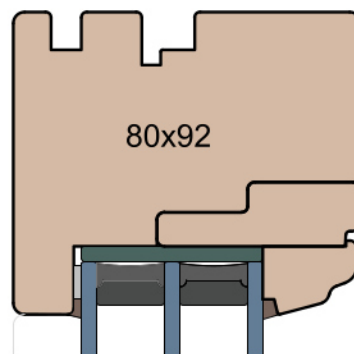

Ten rysunek stanowi własność © MS Okna i Drzwi Sp. z o.o. nieupoważnione użycie, dystrybucja lub kopiowanie bez zgody MS Okna i Drzwi Sp. z o.o. jest zabronione

Nadproże

MS Okna i Drzwi

Wymiary [mm]		Oryginał rysunku - rozmiar A4 (210 x 297)			
Skala	1:2	Materiał:		Drewno	
Tytuł		A.S.	J.S.	05.11.2020	2
Okna T&T - otwierane do wewnątrz		J.S.	-	05.11.2020	1
Zestawienie profili: Art - IV WOOD 92 AA		Rysował	Sprawdzał	Data	Wydanie
		Rysunek nr			STRONA
		IV_WOOD_92_AA_003			003