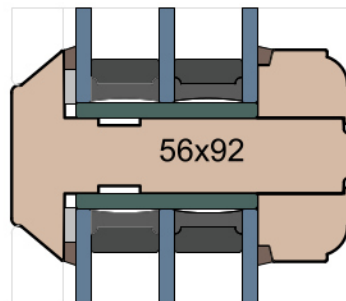

Przewiązka

Skrzydło/FIB