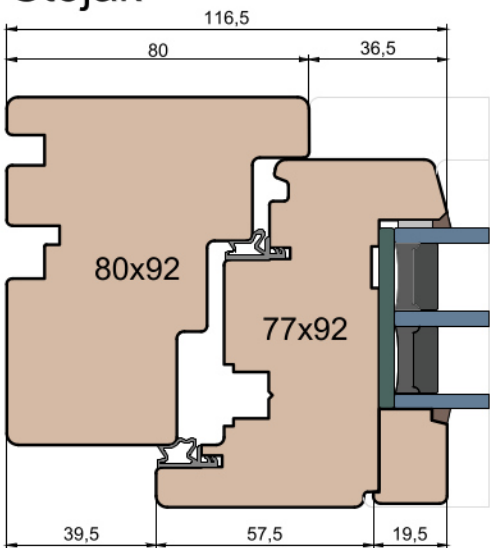

Ten rysunek stanowi własność © MS Okna i Drzwi Sp. z o.o. nieupoważnione użycie, dystrybucja lub kopiowanie bez zgody MS Okna i Drzwi Sp. z o.o. jest zabronione

Stojak