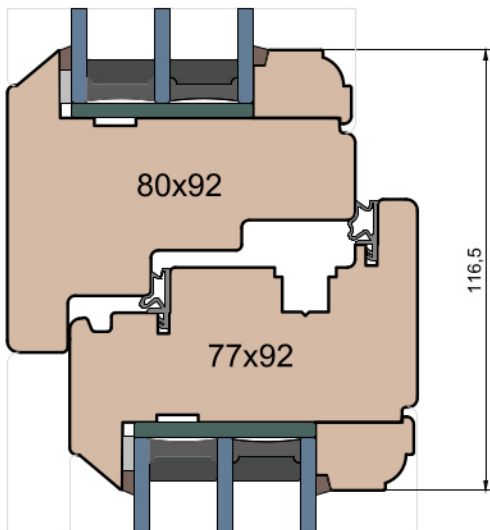

Ten rysunek stanowi własność © MS Okna i Drzwi Sp. z o.o. nieupoważnione użycie, dystrybucja lub kopiowanie bez zgody MS Okna i Drzwi Sp. z o.o. jest zabronione

Rygiel