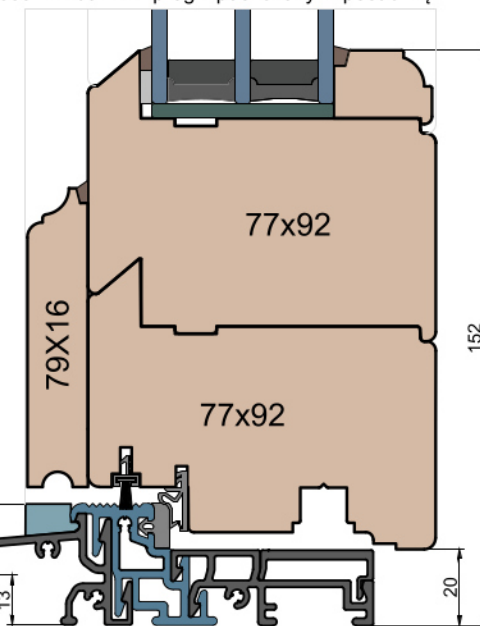

Przewiązka

Skrzydło/FIB