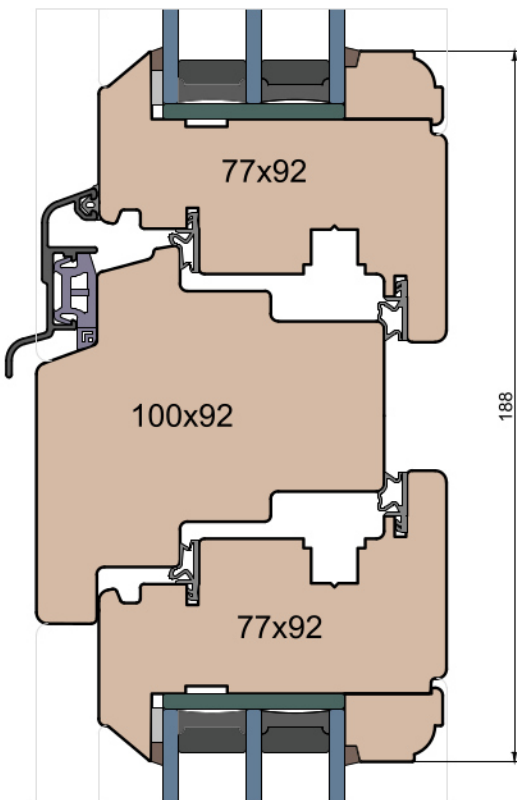

Ten rysunek stanowi własność © MS Okna i Drzwi Sp. z o.o. nieupoważnione użycie, dystrybucja lub kopiowanie bez zgody MS Okna i Drzwi Sp. z o.o. jest zabronione

Rygiel

MS Okna i Drzwi

Wymiary [mm]		Oryginał rysunku - rozmiar A4 (210 x 297)			
Skala	1:2	Materiał:		Drewno	
Tytuł		A.S.	J.S.	16.11.2020	2
Okna T&T - otwierane do wewnątrz		J.S.	-	16.11.2020	1
Zestawienie profili: Old - IV WOOD 92 OO		Rysował	Sprawdzał	Data	Wydanie
		Rysunek nr			STRONA
		IV_WOOD_92_OO_003			003