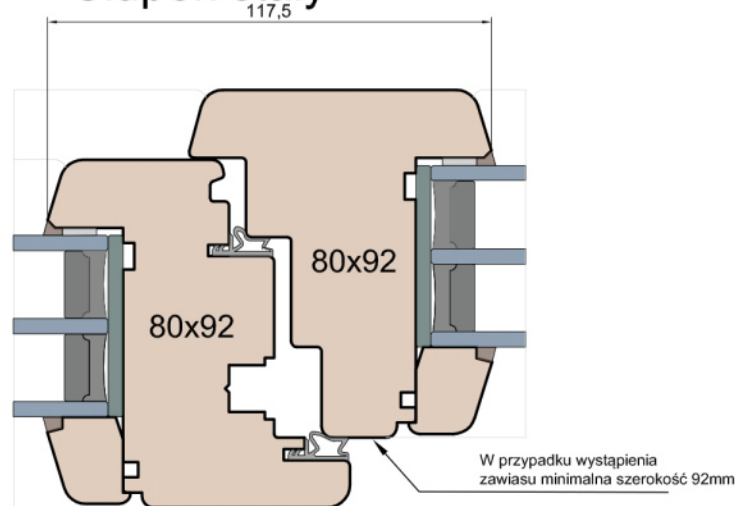

Słupek stały

Przewiązka

Skrzydło/FIB

MS Okna i Drzwi

Wymiary [mm]		Oryginał rysunku - rozmiar A4 (210 x 297)			
Skala	1:2	Materiał:		Drewno	
Tytuł	Okna T&T - otwierane do wewnątrz	A.S.	J.S.	17.10.2020	1
	Zestawienie profili: SOFT - IV WOOD 92 SS	Rysował	Sprawdzał	Data	Wydanie
		Rysunek nr			STRONA
		IV_WOOD_92_SS_002			002