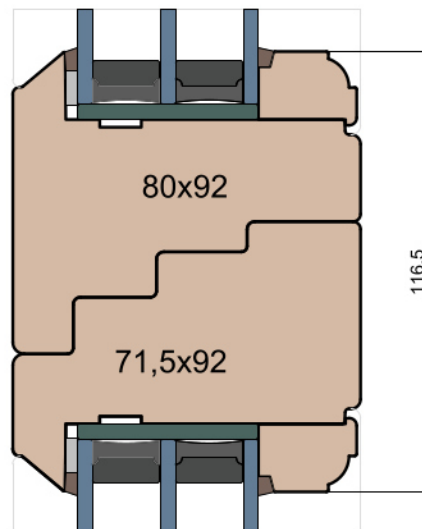

Ten rysunek stanowi własność © MS Okna i Drzwi Sp. z o.o. nieupoważnione użycie, dystrybucja lub kopiowanie bez zgody MS Okna i Drzwi Sp. z o.o. jest zabronione

Rygiel

MS Okna i Drzwi

Wymiary [mm]		Oryginał rysunku - rozmiar A4 (210 x 297)			
Skala	1:2	Materiał:		Drewno	
Tytuł		A.S.	J.S.	16.11.2020	2
Okna T&T - otwierane do wewnątrz		J.S.	-	16.11.2020	1
Zestawienie profili: Old - IV WOOD 92 OO		Rysował	Sprawdzał	Data	Wydanie
		Rysunek nr			STRONA
		IV_WOOD_92_OO_003			003