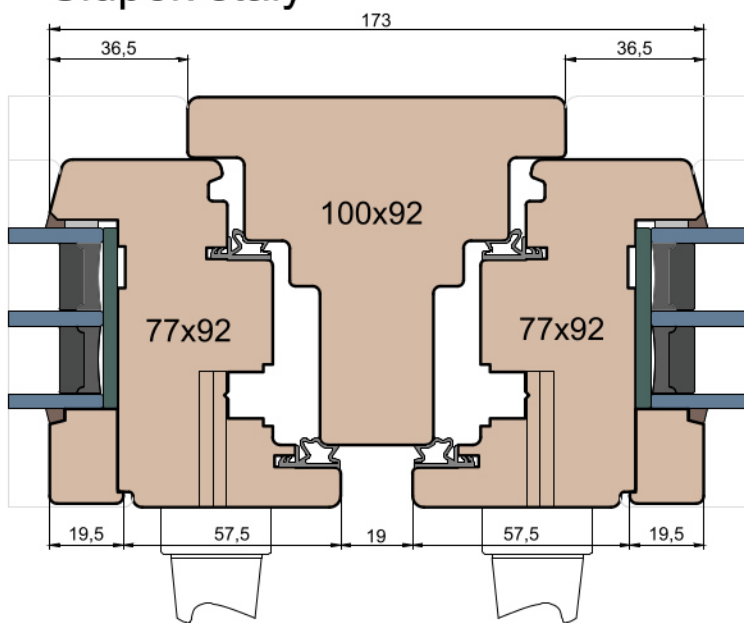

Słupek stały