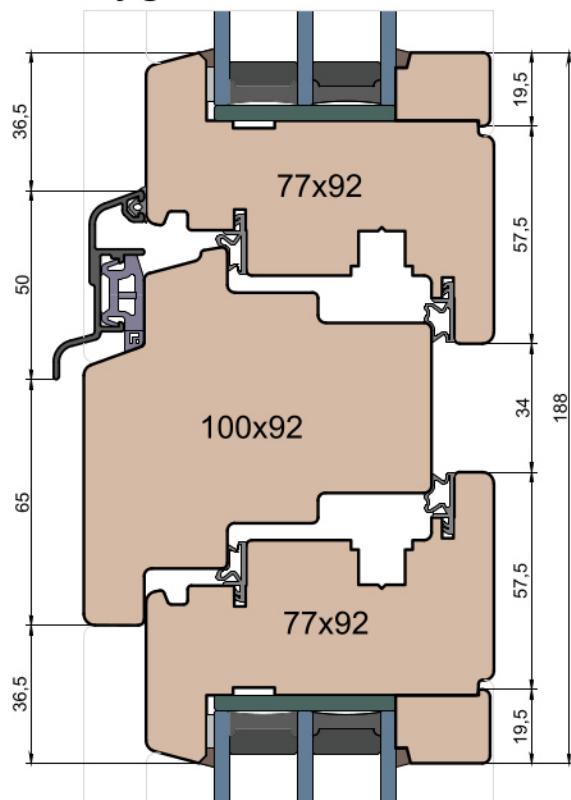

Ten rysunek stanowi własność © MS Okna i Drzwi Sp. z o.o. nieupoważnione użycie, dystrybucja lub kopiowanie bez zgody MS Okna i Drzwi Sp. z o.o. jest zabronione

Rygiel

Skrzydło/FIB

MS Okna i Drzwi

Wymiary [mm]		Oryginał rysunku - rozmiar A4 (210 x 297)			
Skala	1:2	Materiał:		Drewno	
Tytuł	Okna T&T - otwierane do wewnątrz	A.S.	J.S.	21.10.2020	2
	Zestawienie profili: Modern - IV WOOD 92 CM	J.S.	-	21.10.2020	1
		Rysował	Sprawdzał	Data	Wydanie
		Rysunek nr			STRONA
		IV_WOOD_92_CM_003			003