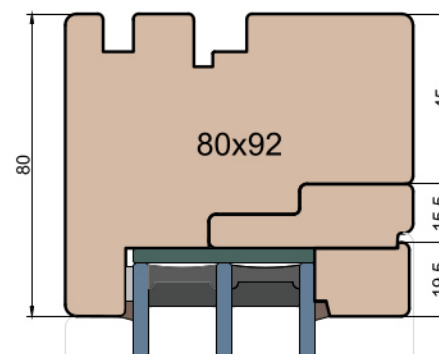

Przewiązka

Skrzydło/FIB

MS Okna i Drzwi

Wymiary [mm]		Oryginał rysunku - rozmiar A4 (210 x 297)			
Skala	1:2	Materiał:		Drewno	
Tytuł	Okna T&T - otwierane do wewnątrz	A.S.	J.S.	21.10.2020	2
	Zestawienie profili: Modern - IV WOOD 92 CM	J.S.	-	21.10.2020	1
		Rysował	Sprawdzał	Data	Wydanie
		Rysunek nr			STRONA
		IV_WOOD_92_CM_003			003