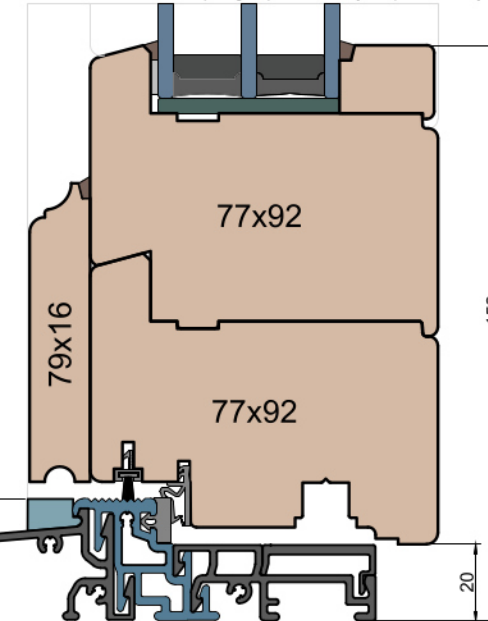

Ten rysunek stanowi własność © MS Okna i Drzwi Sp. z o.o. nieupoważnione użycie, dystrybucja lub kopiowanie bez zgody MS Okna i Drzwi Sp. z o.o. jest zabronione

Nadproże

Próg okna

Próg balkonowy

Weser 114/32 TI - próg wpuszczony w posadzkę

1. Nakładka drewniana MS_OKAPNIK_C7.027
2. Okapnik Gutmann SPREE 1800
3. Okapnik Gutmann SPREE 24OF: kolory: biały, brąz, F4, F1, RAL 9005, RAL 7016
4. Okapnik dodatkowy na skrzydła (opcja)Gutmann FP-16: kolory:biały, brąz, F4, F1.
5. Okapnik dodatkowy na skrzydła (opcja)Aluron APZK 20: kolory: RAL 9005, RAL 7016.

Próg balkonowy

Rama drewniana

Próg balkonowy

Weser 114/32 TI - montowany na gotowej posadzce

Próg balkonowy

BKV 40 TB

Okapnik

Drewniana nakładka

MS Okna i Drzwi

Wymiary [mm]		Oryginał rysunku - rozmiar A4 (210 x 297)			
Skala	1:2	Materiał:		Drewno	
Tytuł	Okna T&T - otwierane do wewnątrz	A.S.	J.S.	21.10.2020	2
	Zestawienie profili: Modern - IV WOOD 92 CM	J.S.	-	21.10.2020	1
		Rysował	Sprawdzał	Data	Wydanie
		Rysunek nr			STRONA
		IV_WOOD_92_CM_001			001