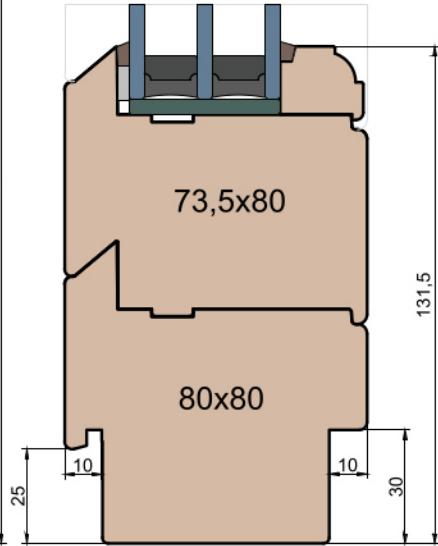

Ten rysunek stanowi własność © MS Okna i Drzwi Sp. z o.o. nieupoważnione użycie, dystrybucja lub kopiowanie bez zgody MS Okna i Drzwi Sp. z o.o. jest zabronione

Próg FIB

Licowany do okna

Próg FIB

Licowany do okna

Próg FIB

Licowany do balkonu

Próg FIB

Licowany do balkonu

Szprosy

Dostępne opcje

Próg FIB

Listwa przyszybowa

MS Okna i Drzwi

Wymiary [mm]		Oryginał rysunku - rozmiar A4 (210 x 297)			
Skala	1:2	Materiał:		Drewno	
Tytuł		Okna T&T - otwierane do wewnątrz		Zestawienie profili: Old - IV WOOD 80 OO	
Rysował	J.S.	Sprawdzał	J.S.	Data	14.11.2020
Rysunek nr		IV_WOOD_80_OO_005		STRONA 005	
Wydanie		1		2