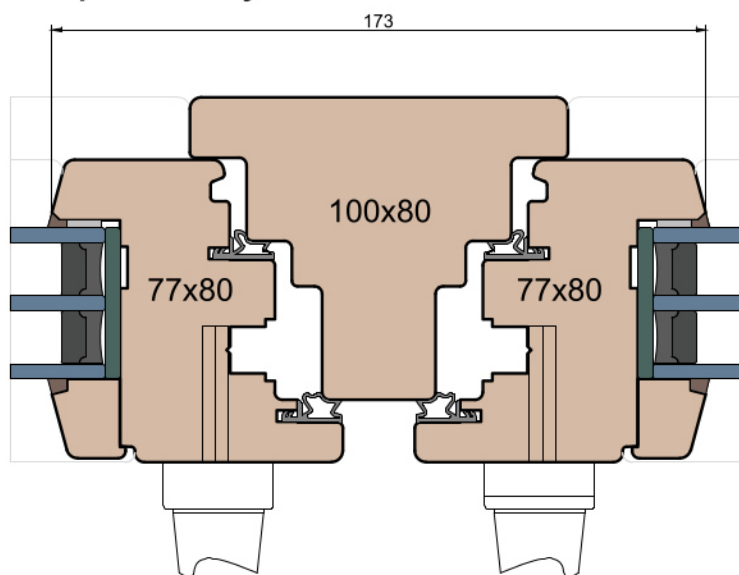

Słupek stały