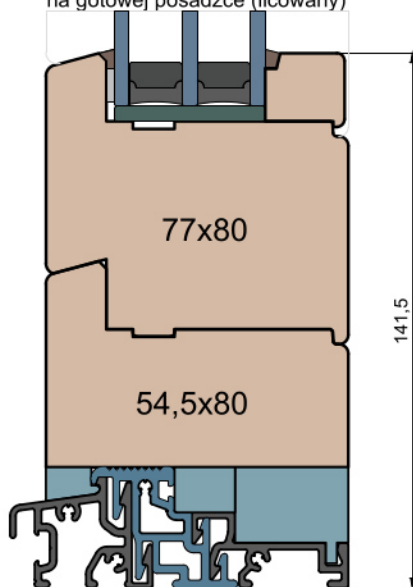

Próg FIB

GUTMANN Weser 90/32 TI - montowany na gotowej posadzce (licowany)