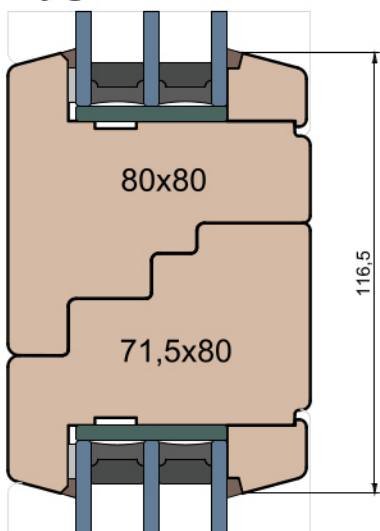

Rygiel

MS Okna i Drzwi

Wymiary [mm]		Oryginał rysunku - rozmiar A4 (210 x 297)			
Skala	1:2	Materiał:		Drewno	
Tytuł		A.S.	J.S.	21.10.2020	2
Okna T&T - otwierane do wewnątrz		J.S.	-	21.10.2020	1
Zestawienie profili: Classic - IV WOOD 80 CC		Rysował	Sprawdzał	Data	Wydanie
		Rysunek nr			STRONA
		IV_WOOD_80_CC_003			003