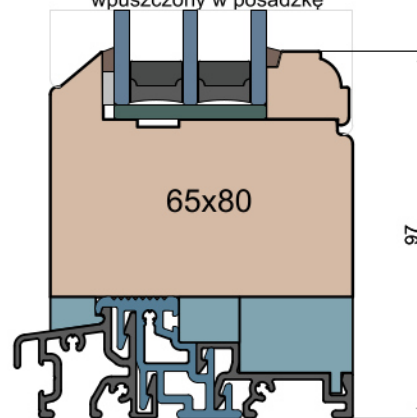

Próg FIB

GUTMANN Weser 90/32 TI - wpuszczony w posadzkę