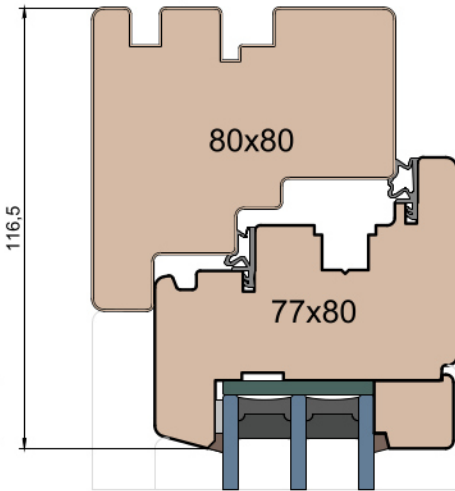

Ten rysunek stanowi własność © MS Okna i Drzwi Sp. z o.o. nieupoważnione użycie, dystrybucja lub kopiowanie bez zgody MS Okna i Drzwi Sp. z o.o. jest zabronione

Nadproże