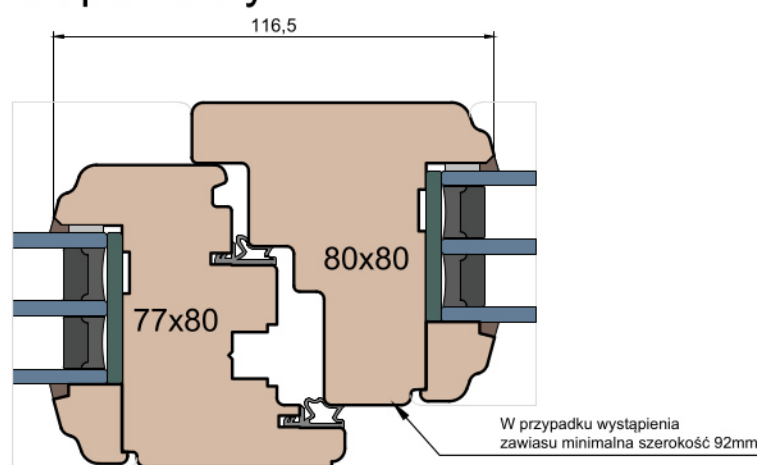

Słupek stały

Przewiązka

MS Okna i Drzwi

Wymiary [mm]		Oryginał rysunku - rozmiar A4 (210 x 297)			
Skala	1:2	Materiał:		Drewno	
Tytuł	Okna T&T - otwierane do wewnątrz Zestawienie profili: Art - IV WOOD 80 AA	A.S.	J.S.	22.10.2020	2
		J.S.	-	22.10.2020	1
		Rysował	Sprawdzał	Data	Wydanie
		Rysunek nr			STRONA
		IV_WOOD_80_AA_002			002