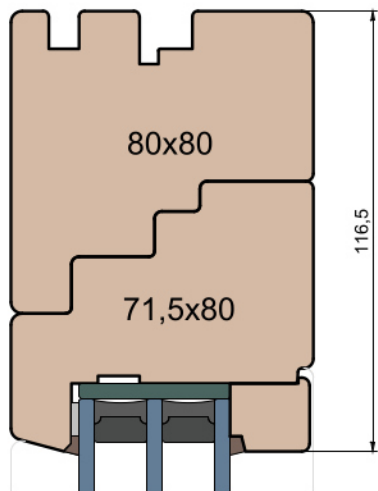

Nadproże FIB