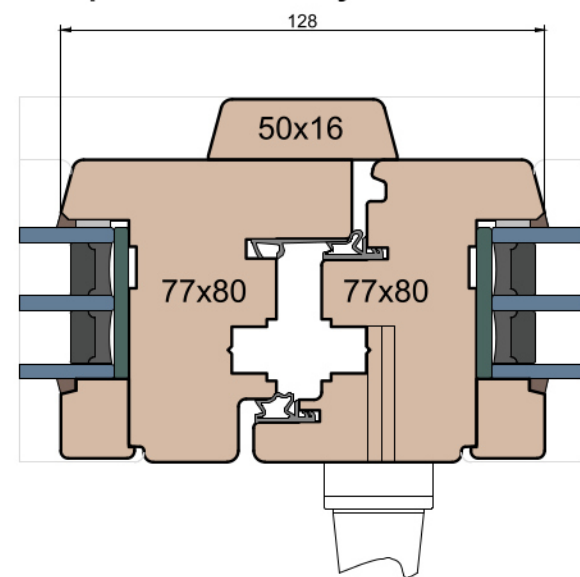

Słupek ruchomy