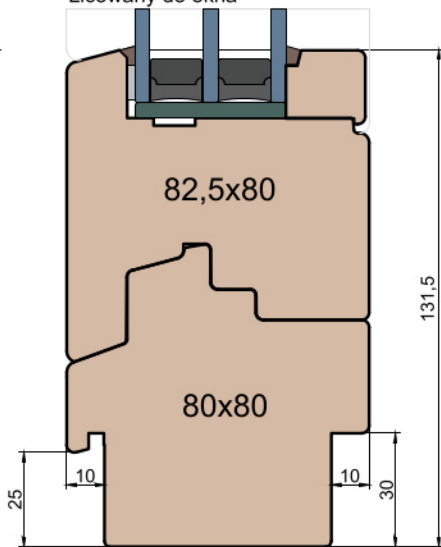

Próg FIB

Licowany do okna