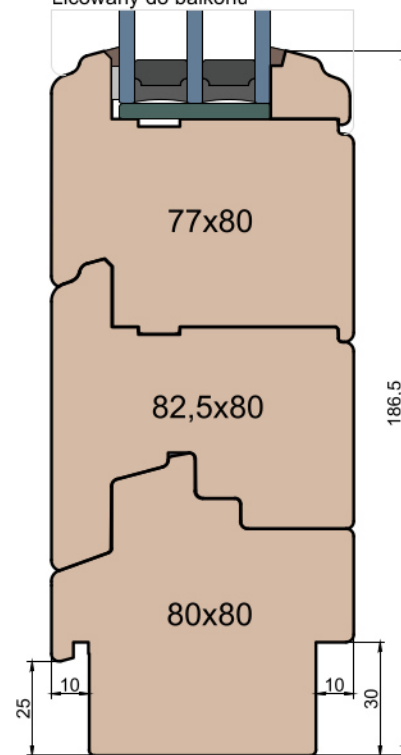

Próg FIB

Licowany do balkonu