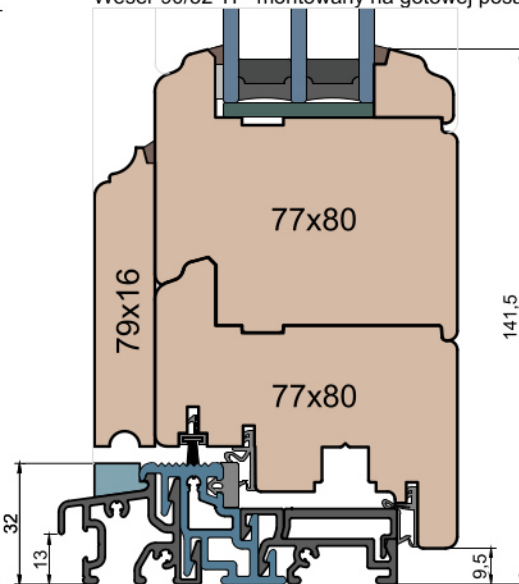

Próg balkonowy

Próg balkonowy

Weser 90/32 TI - próg wpuszczony w posadzkę

Próg balkonowy

Weser 90/32 TI - montowany na gotowej posadzce

Próg balkonowy

BKV 40 TB

Okapnik