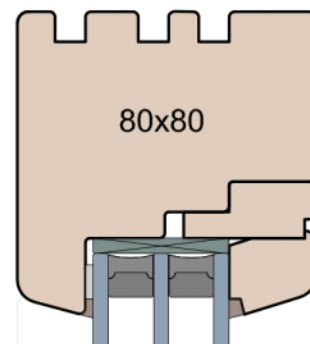

MS Okna i Drzwi

Wymiary [mm]		Oryginał rysunku - rozmiar A4 (210 x 297)			
Skala	1:2	Material: Drewno			
Tytuł		A.S.	J.S.	13.10.2020	1
Okna T&T - otwierane do wewnątrz		Rysował	Sprawdzał	Data	Wydanie
Zestawienie profili: SOFT - IV WOOD 80 SS		Rysunek nr			STRONA
		IV_WOOD_80_SS_003			003