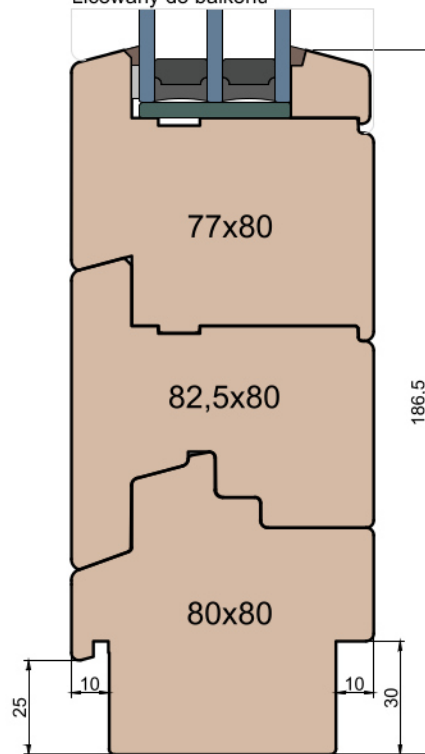

Próg FIB

Licowany do balkonu