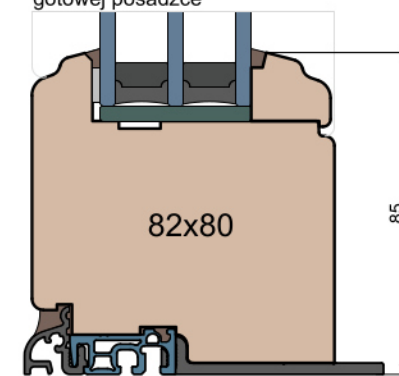

Próg FIB

BKV 40 TB - montowany na gotowej posadzce

MS Okna i Drzwi

Wymiary [mm]		Oryginał rysunku - rozmiar A4 (210 x 297)			
Skala	1:2	Materiał: Drewno			
Tytuł	Okna T&T - otwierane do wewnątrz Zestawienie profili: Art - IV WOOD 80 AA	A.S.	J.S.	22.10.2020	2
		J.S.	-	22.10.2020	1
		Rysował	Sprawdzał	Data	Wydanie
		Rysunek nr IV_WOOD_80_AA_004			STRONA 004