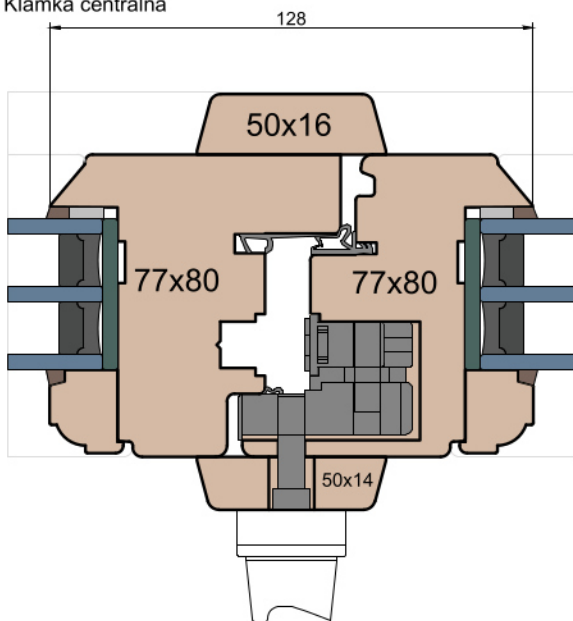

Słupek ruchomy

Klamka centralna