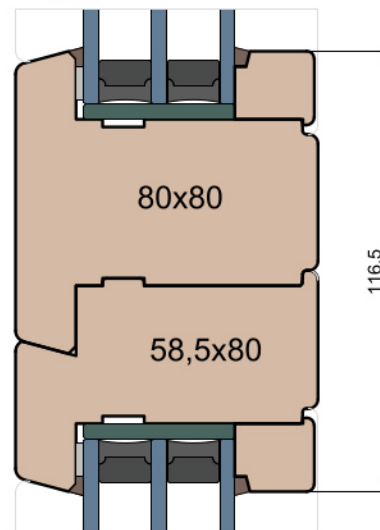

Rygiel

MS Okna i Drzwi

Wymiary [mm]		Oryginał rysunku - rozmiar A4 (210 x 297)			
Skala	1:2	Materiał:		Drewno	
Tytuł		Okna T&T - otwierane do wewnątrz		Zestawienie profili: Modern - IV WOOD 80 CM	
A.S.	J.S.	Data		Wydanie	
J.S.	-	21.10.2020		2	
Rysował	Sprawdzał	Data		Wydanie	
Rysunek nr		IV_WOOD_80_CM_003		STRONA	
				003