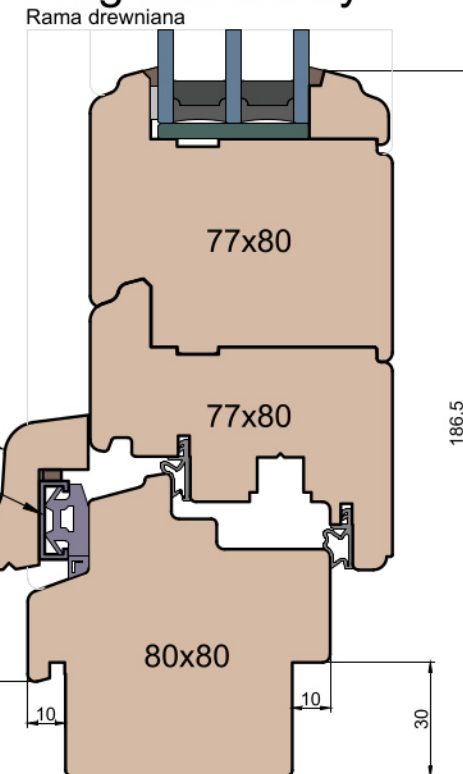

Próg balkonowy