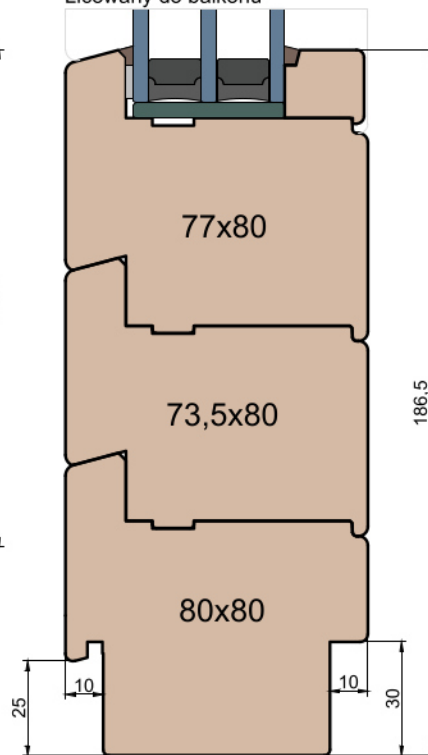

Próg FIB

Licowany do balkonu