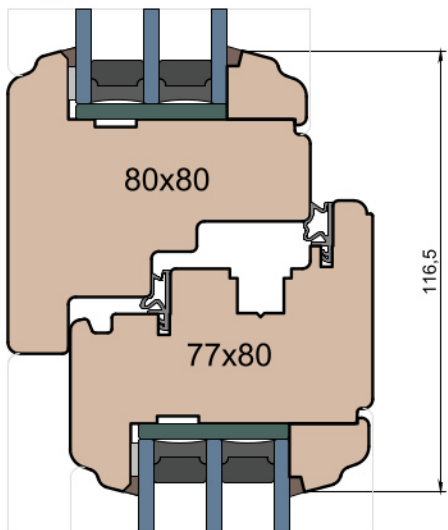

Rygiel

MS Okna i Drzwi

Wymiary [mm]		Oryginał rysunku - rozmiar A4 (210 x 297)			
Skala	1:2	Materiał:		Drewno	
Tytuł		A.S.	J.S.	22.10.2020	2
Okna T&T - otwierane do wewnątrz		J.S.	-	22.10.2020	1
Zestawienie profili: Art - IV WOOD 80 AA		Rysował	Sprawdzał	Data	Wydanie
		Rysunek nr			STRONA
		IV_WOOD_80_AA_003			003