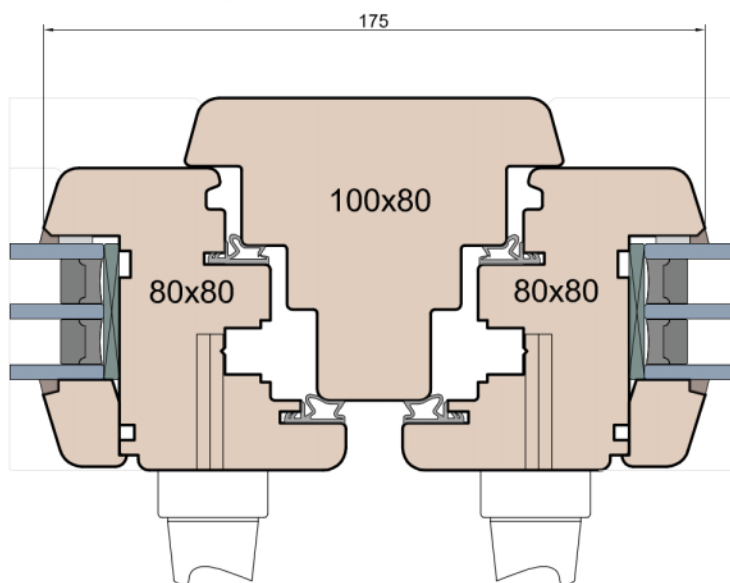

Słupek stały