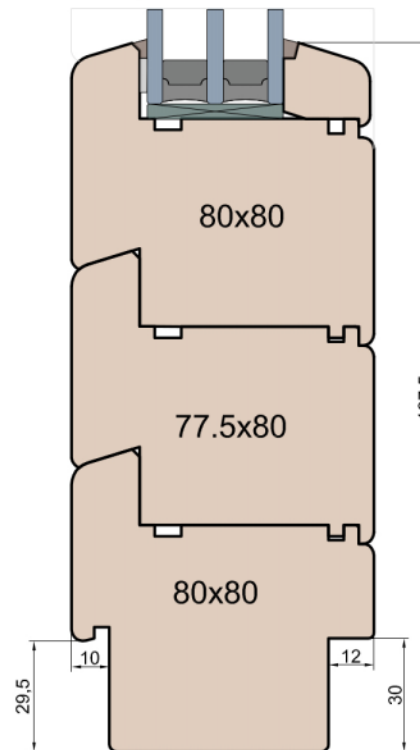

Próg FIB

Licowany do balkonu