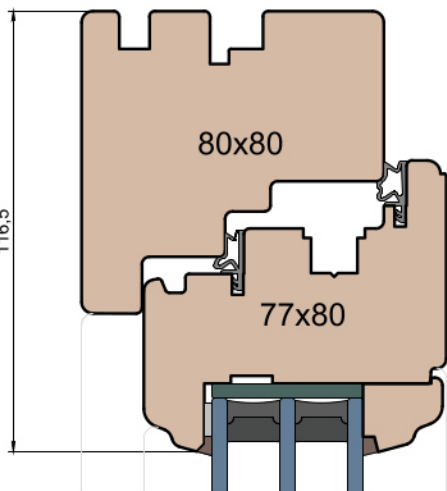

Ten rysunek stanowi własność © MS Okna i Drzwi Sp. z o.o. nieupoważnione użycie, dystrybucja lub kopiowanie bez zgody MS Okna i Drzwi Sp. z o.o. jest zabronione

Nadproże