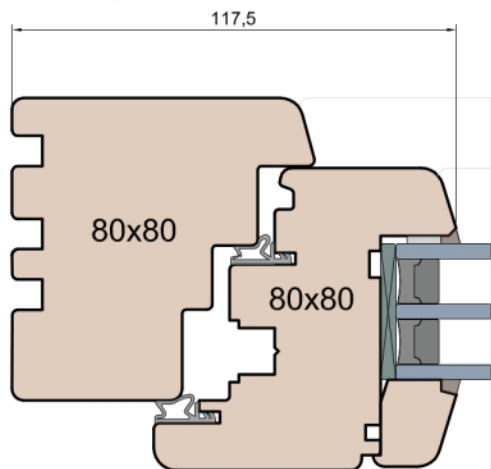

Ten rysunek stanowi własność © MS Okna i Drzwi Sp. z o.o. nieupoważnione użycie, dystrybucja lub kopiowanie bez zgody MS Okna i Drzwi Sp. z o.o. jest zabronione

Stojak