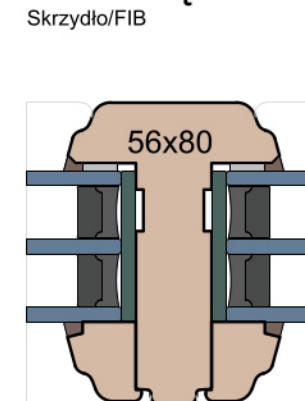

Słupek stały

Przewiązka

MS Okna i Drzwi

Wymiary [mm]		Oryginał rysunku - rozmiar A4 (210 x 297)			
Skala	1:2	Materiał:		Drewno	
Tytuł	Okna T&T - otwierane do wewnątrz Zestawienie profili: Art - IV WOOD 80 AA	A.S.	J.S.	22.10.2020	2
		J.S.	-	22.10.2020	1
		Rysował	Sprawdzał	Data	Wydanie
		Rysunek nr			STRONA
		IV_WOOD_80_AA_002			002