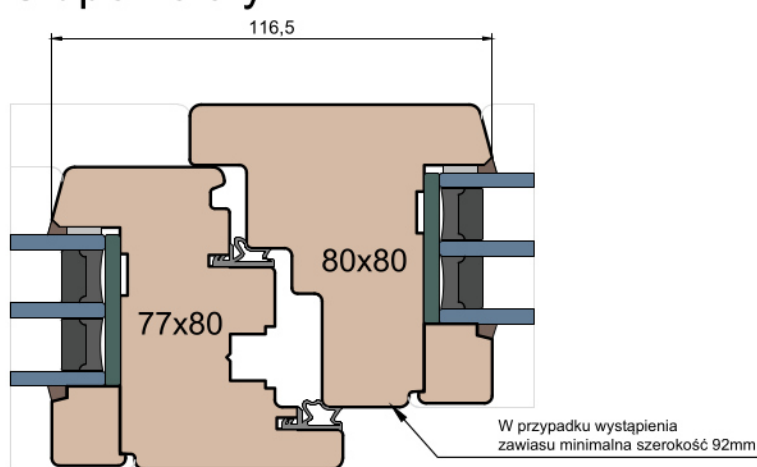

Słupek stały

Przewiązka

 MS Okna i Drzwi	Wymiary [mm]		Oryginał rysunku - rozmiar A4 (210 x 297)				
	Skala	1:2	Materiał:		Drewno		
	Tytuł	Okna T&T - otwierane do wewnątrz Zestawienie profili: Modern - IV WOOD 80 CM		Rysował	Sprawdzał	Data	Wydanie
				Rysunek nr		STRONA	
			IV_WOOD_80_CM_002		002		