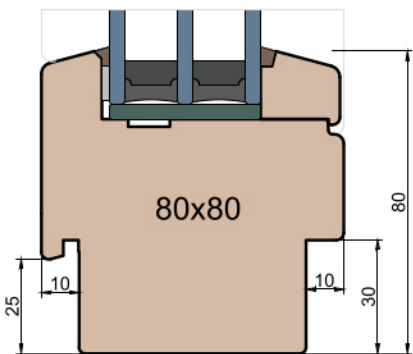

Próg FIB

Listwa przyszybowa

MS Okna i Drzwi

Wymiary [mm]		Oryginał rysunku - rozmiar A4 (210 x 297)			
Skala	1:2	Materiał:		Drewno	
Tytuł		A.S.	J.S.	21.10.2020	2
Okna T&T - otwierane do wewnątrz		J.S.	-	21.10.2020	1
Zestawienie profili: Classic - IV WOOD 80 CC		Rysował	Sprawdzał	Data	Wydanie
		Rysunek nr			STRONA
		IV_WOOD_80_CC_005			005