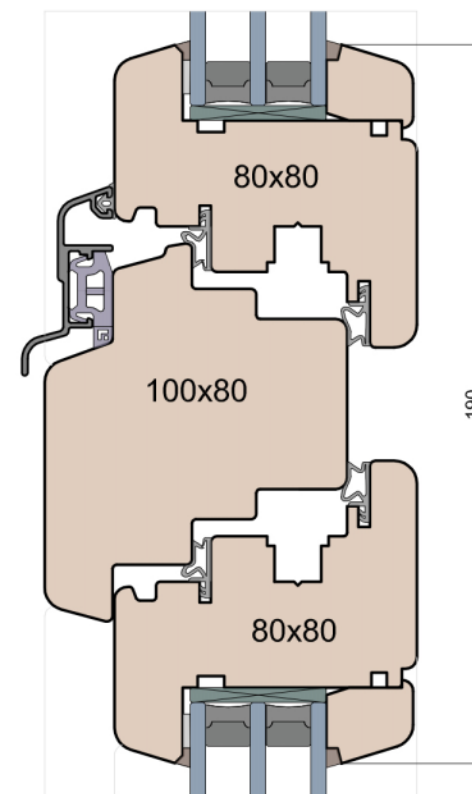

Ten rysunek stanowi własność © MS Okna i Drzwi Sp. z o.o. nieupoważnione użycie, dystrybucja lub kopiowanie bez zgody MS Okna i Drzwi Sp. z o.o. jest zabronione

Rygiel

Rygiel

Nadproże

Nadproże

MS Okna i Drzwi

Wymiary [mm]		Oryginał rysunku - rozmiar A4 (210 x 297)			
Skala	1:2	Material: Drewno			
Tytuł		A.S.	J.S.	13.10.2020	1
Okna T&T - otwierane do wewnątrz		Rysował	Sprawdzał	Data	Wydanie
Zestawienie profili: SOFT - IV WOOD 80 SS		Rysunek nr			STRONA
		IV_WOOD_80_SS_003			003