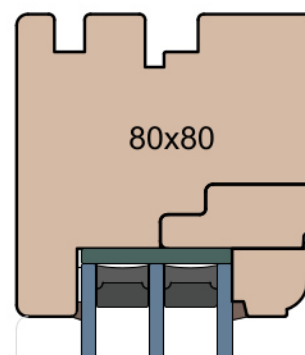

MS Okna i Drzwi

Wymiary [mm]		Oryginał rysunku - rozmiar A4 (210 x 297)			
Skala	1:2	Materiał:		Drewno	
Tytuł		A.S.	J.S.	14.11.2020	2
Okna T&T - otwierane do wewnątrz		J.S.	-	14.11.2020	1
Zestawienie profili: Old - IV WOOD 80 OO		Rysował	Sprawdzał	Data	Wydanie
		Rysunek nr			STRONA
		IV_WOOD_80_OO_003			003