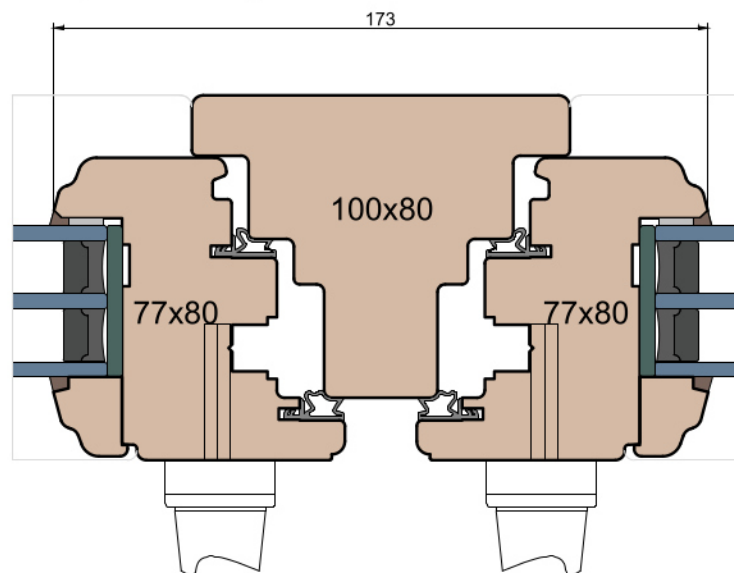

Słupek stały