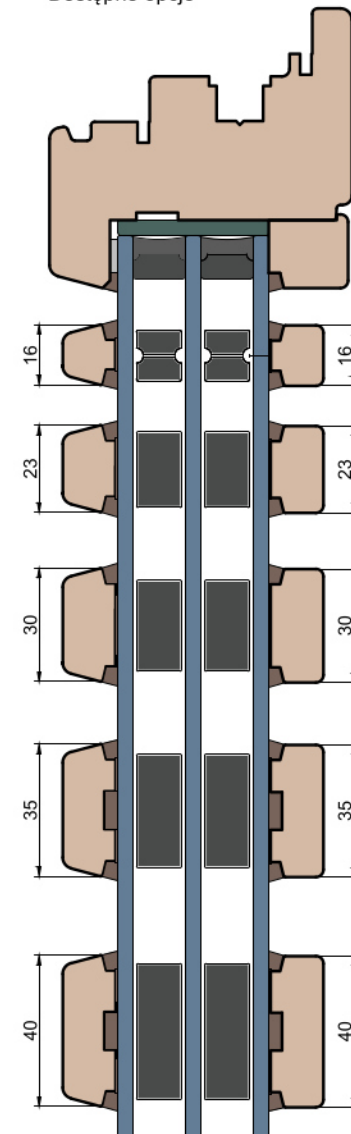

Szprosy

Dostępne opcje