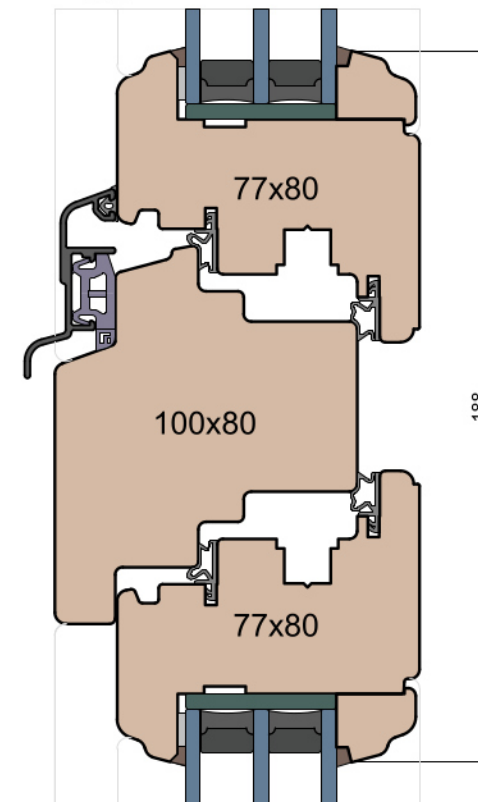

Rygiel

MS Okna i Drzwi

Wymiary [mm]		Oryginał rysunku - rozmiar A4 (210 x 297)			
Skala	1:2	Materiał:		Drewno	
Tytuł		A.S.	J.S.	22.10.2020	2
Okna T&T - otwierane do wewnątrz		J.S.	-	22.10.2020	1
Zestawienie profili: Art - IV WOOD 80 AA		Rysował	Sprawdzał	Data	Wydanie
		Rysunek nr			STRONA
		IV_WOOD_80_AA_003			003