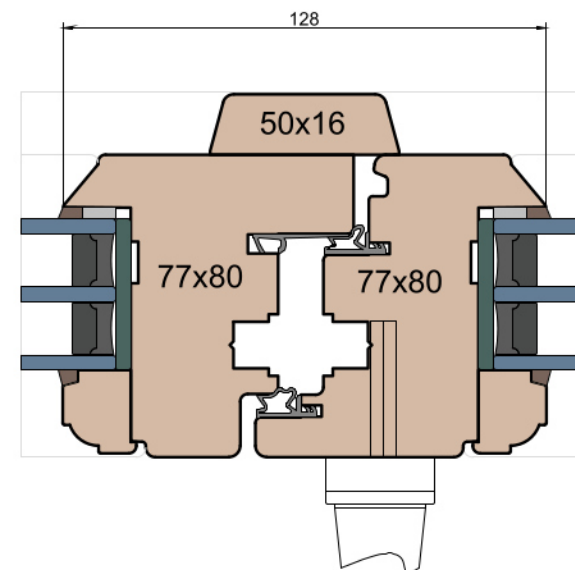

Słupek ruchomy