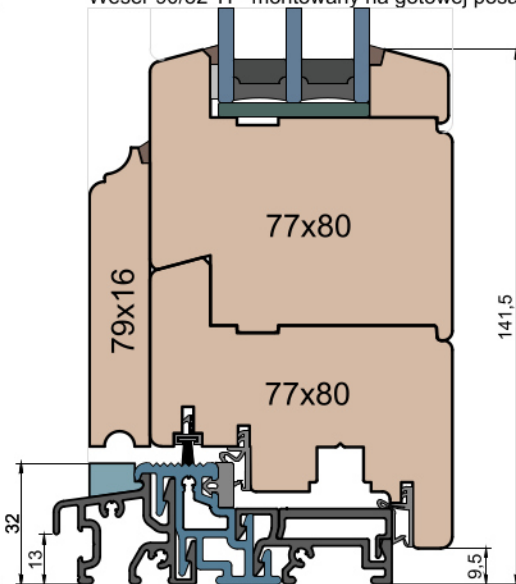

Przewiązka

Próg balkonowy

Próg balkonowy

Weser 90/32 TI - próg wpuszczony w posadzkę

Próg balkonowy

Weser 90/32 TI - montowany na gotowej posadzce

Próg balkonowy

BKV 40 TB