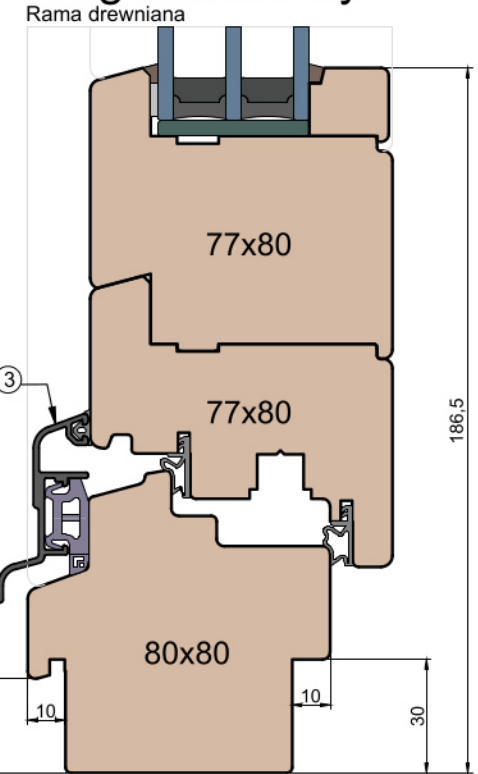

Próg balkonowy