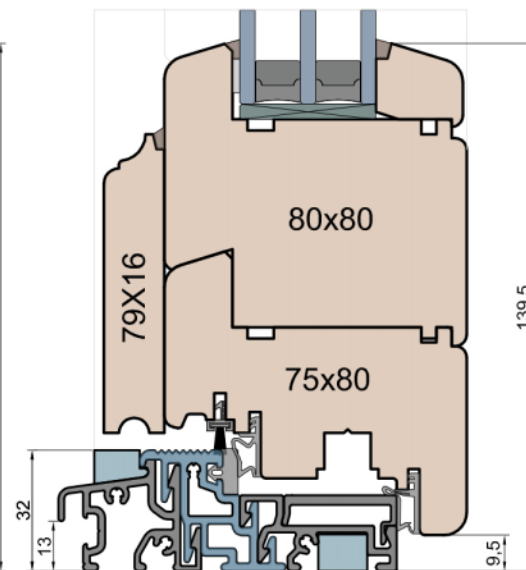

Próg balkonowy

BKV 40 TB

Próg balkonowy

Rama drewniana

Próg balkonowy

Weser 90/32 TI - próg wpuszczony w posadzkę

Próg balkonowy

Weser 90/32 TI - montowany na gotowej posadzce