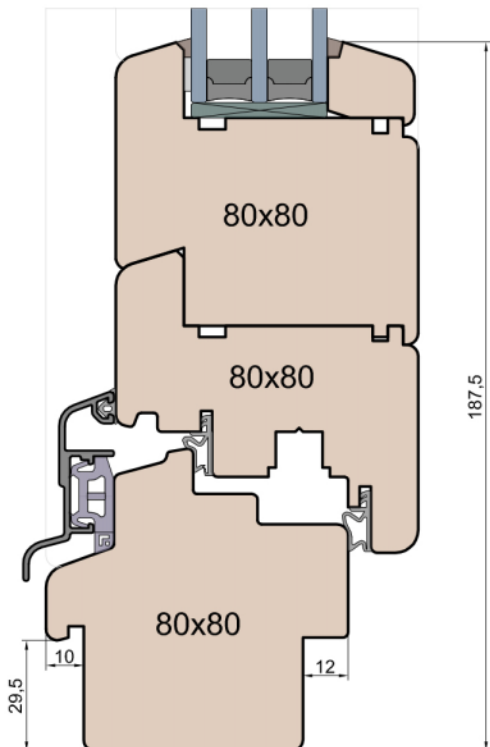

Próg balkonowy

BKV 40 TB

Próg balkonowy

Rama drewniana

Próg balkonowy

Weser 90/32 TI - próg wpuszczony w posadzkę

Próg balkonowy

Weser 90/32 TI - montowany na gotowej posadzce