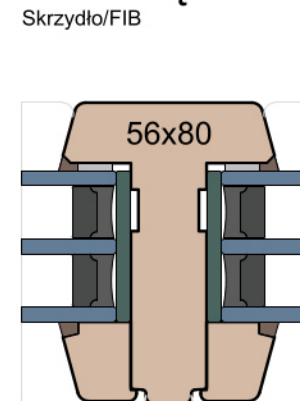

Przewiązka

Ten rysunek stanowi własność © MS Okna i Drzwi Sp. z o.o. nieupoważnione użycie, dystrybucja lub kopiowanie bez zgody MS Okna i Drzwi Sp. z o.o. jest zabronione

MS Okna i Drzwi

Wymiary [mm]		Oryginał rysunku - rozmiar A4 (210 x 297)			
Skala	1:2	Materiał:		Drewno	
Tytuł	Okna T&T - otwierane do wewnątrz	A.S.	J.S.	21.10.2020	2
	Zestawienie profili: Classic - IV WOOD 80 CC	J.S.	-	21.10.2020	1
		Rysował	Sprawdzał	Data	Wydanie
		Rysunek nr			STRONA
		IV_WOOD_80_CC_002			002