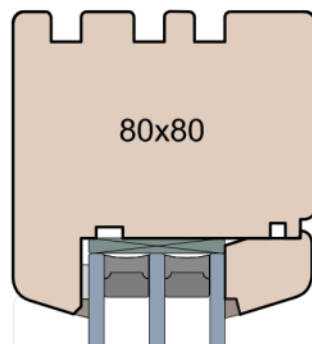

Ten rysunek stanowi własność © MS Okna i Drzwi Sp. z o.o. nieupoważnione użycie, dystrybucja lub kopiowanie bez zgody MS Okna i Drzwi Sp. z o.o. jest zabronione

Rygiel

Nadproże

Nadproże

MS Okna i Drzwi

Wymiary [mm]		Oryginał rysunku - rozmiar A4 (210 x 297)			
Skala	1:2	Material: Drewno			
Tytuł		A.S.	J.S.	13.10.2020	1
Okna T&T - otwierane do wewnątrz		Rysował	Sprawdzał	Data	Wydanie
Zestawienie profili: SOFT - IV WOOD 80 SS		Rysunek nr			STRONA
		IV_WOOD_80_SS_003			003