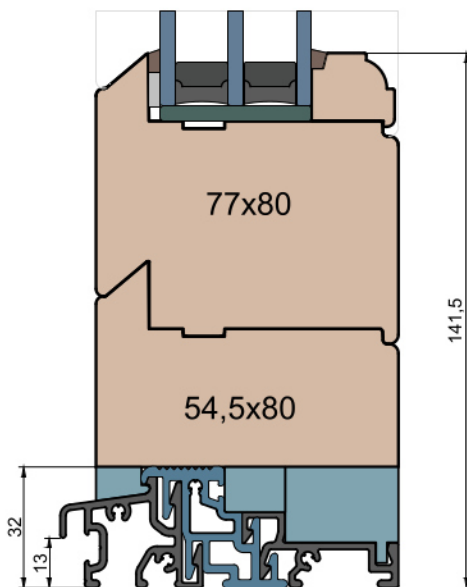

Próg FIB

GUTMANN Weser 90/32 TI - montowany na gotowej posadzce (licowany)