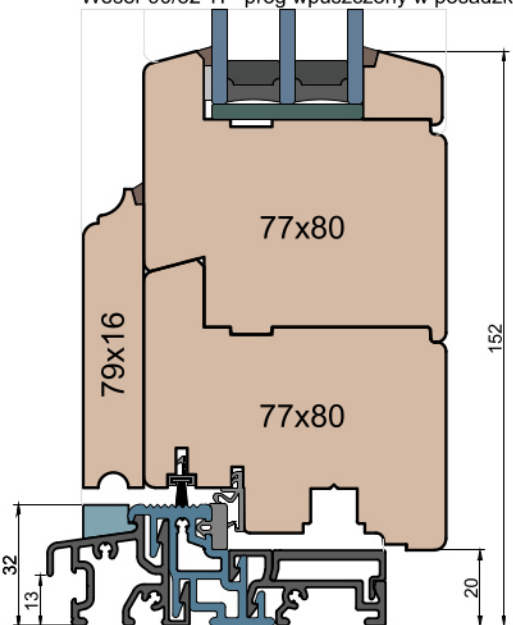

Przewiązka

Próg balkonowy

Próg balkonowy

Weser 90/32 TI - próg wpuszczony w posadzkę

Próg balkonowy

Weser 90/32 TI - montowany na gotowej posadzce

Próg balkonowy

BKV 40 TB