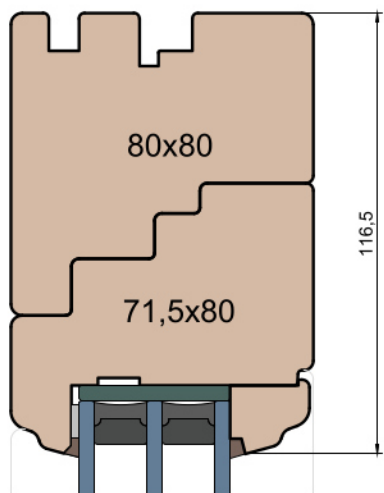

Nadproże FIB