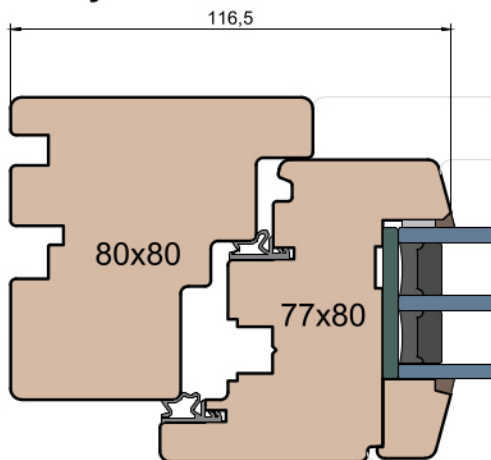

Stojak

Słupek stały

Słupek ruchomy

Słupek ruchomy

Słupek stały

Przewiązka

Ten rysunek stanowi własność © MS Okna i Drzwi Sp. z o.o. nieupoważnione użycie, dystrybucja lub kopiowanie bez zgody MS Okna i Drzwi Sp. z o.o. jest zabronione

MS Okna i Drzwi

Wymiary [mm]		Oryginał rysunku - rozmiar A4 (210 x 297)			
Skala	1:2	Materiał:		Drewno	
Tytuł	Okna T&T - otwierane do wewnątrz	A.S.	J.S.	21.10.2020	2
	Zestawienie profili: Classic - IV WOOD 80 CC	J.S.	-	21.10.2020	1
		Rysował	Sprawdzał	Data	Wydanie
		Rysunek nr			STRONA
		IV_WOOD_80_CC_002			002