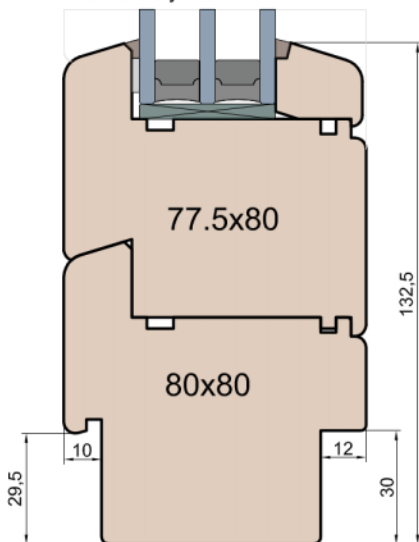

Ten rysunek stanowi własność © MS Okna i Drzwi Sp. z o.o. nieupoważnione użycie, dystrybucja lub kopiowanie bez zgody MS Okna i Drzwi Sp. z o.o. jest zabronione

Próg FIB

Licowany do okna