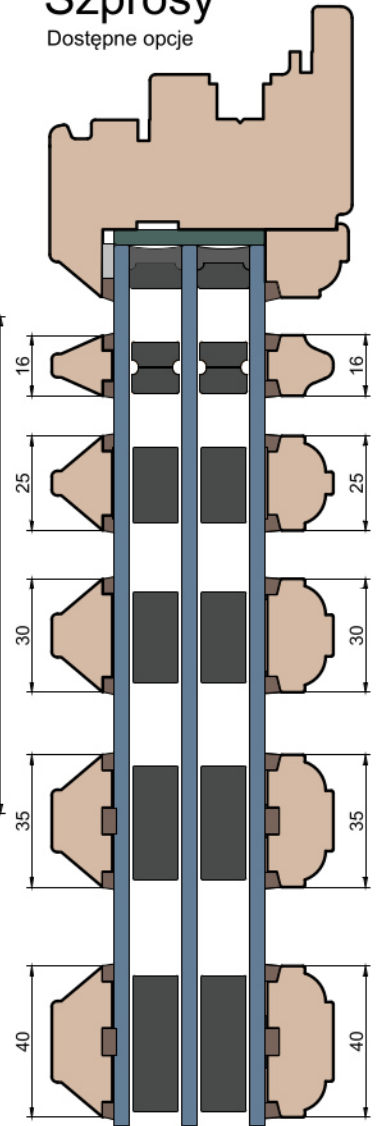

Szprosy

Dostępne opcje