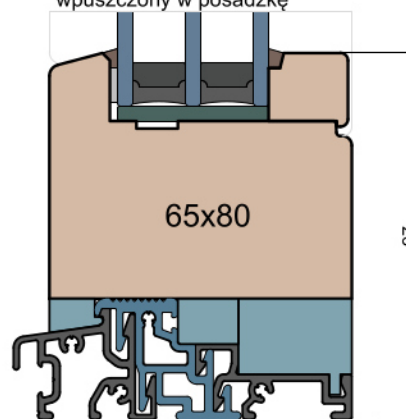

Próg FIB

GUTMANN Weser 90/32 TI - wpuszczony w posadzkę