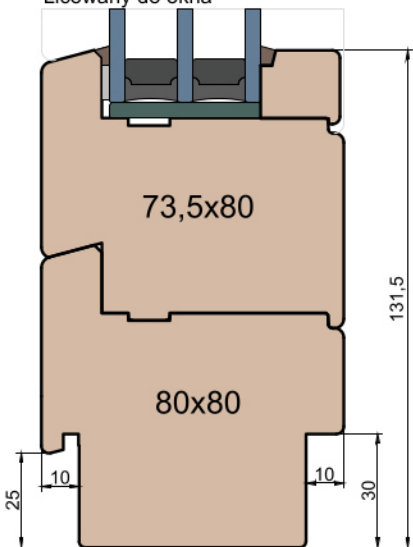

Ten rysunek stanowi własność © MS Okna i Drzwi Sp. z o.o. nieupoważnione użycie, dystrybucja lub kopiowanie bez zgody MS Okna i Drzwi Sp. z o.o. jest zabronione

Próg FIB

Licowany do okna