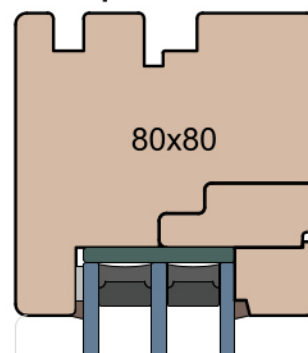

Nadproże

MS Okna i Drzwi

Wymiary [mm]		Oryginał rysunku - rozmiar A4 (210 x 297)			
Skala	1:2	Materiał:		Drewno	
Tytuł		Okna T&T - otwierane do wewnątrz		Zestawienie profili: Modern - IV WOOD 80 CM	
A.S.	J.S.	Data		Wydanie	
J.S.	-	21.10.2020		2	
Rysował	Sprawdzał	Data		Wydanie	
Rysunek nr		IV_WOOD_80_CM_003		STRONA	
				003