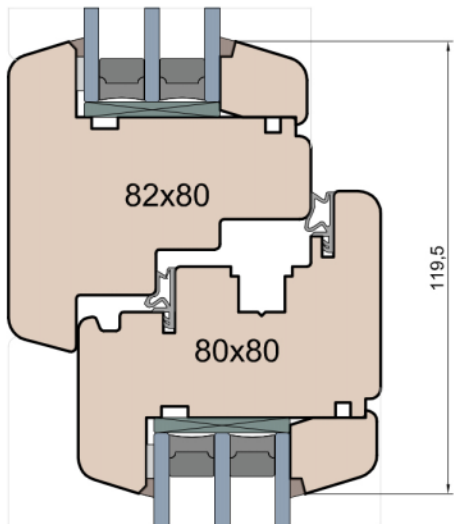

Ten rysunek stanowi własność © MS Okna i Drzwi Sp. z o.o. nieupoważnione użycie, dystrybucja lub kopiowanie bez zgody MS Okna i Drzwi Sp. z o.o. jest zabronione

Rygiel