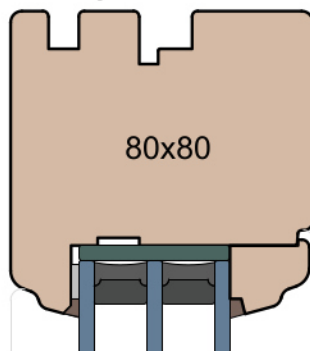

Nadproże

MS Okna i Drzwi

Wymiary [mm]		Oryginał rysunku - rozmiar A4 (210 x 297)			
Skala	1:2	Materiał:		Drewno	
Tytuł		A.S.	J.S.	22.10.2020	2
Okna T&T - otwierane do wewnątrz		J.S.	-	22.10.2020	1
Zestawienie profili: Art - IV WOOD 80 AA		Rysował	Sprawdzał	Data	Wydanie
		Rysunek nr			STRONA
		IV_WOOD_80_AA_003			003