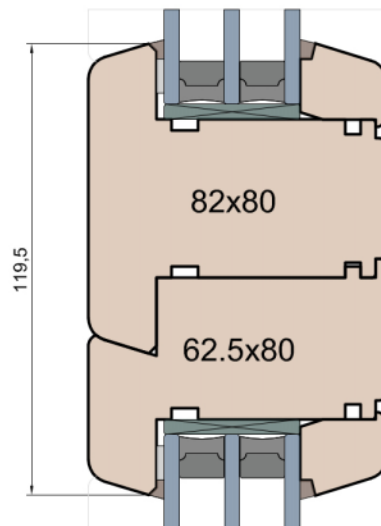

Ten rysunek stanowi własność © MS Okna i Drzwi Sp. z o.o. nieupoważnione użycie, dystrybucja lub kopiowanie bez zgody MS Okna i Drzwi Sp. z o.o. jest zabronione

Rygiel

Rygiel

Nadproże

Nadproże

MS Okna i Drzwi

Wymiary [mm]		Oryginał rysunku - rozmiar A4 (210 x 297)			
Skala	1:2	Material: Drewno			
Tytuł		A.S.	J.S.	13.10.2020	1
Okna T&T - otwierane do wewnątrz		Rysował	Sprawdzał	Data	Wydanie
Zestawienie profili: SOFT - IV WOOD 80 SS		Rysunek nr			STRONA
		IV_WOOD_80_SS_003			003