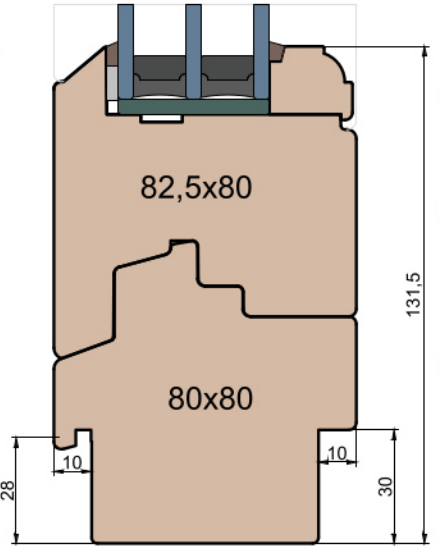

Próg FIB

Licowany do balkonu