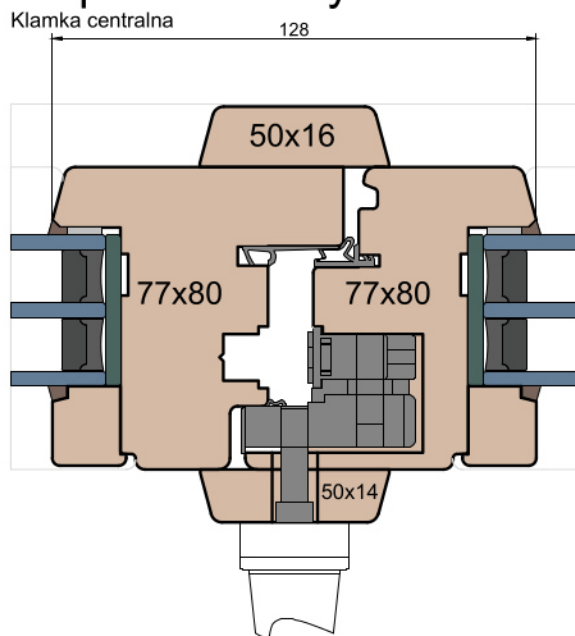

Słupek stały

Przewiązka

 MS Okna i Drzwi	Wymiary [mm]		Oryginał rysunku - rozmiar A4 (210 x 297)				
	Skala	1:2	Materiał:		Drewno		
	Tytuł	Okna T&T - otwierane do wewnątrz Zestawienie profili: Modern - IV WOOD 80 CM		Rysował	Sprawdzał	Data	Wydanie
				Rysunek nr		STRONA	
			IV_WOOD_80_CM_002		002		