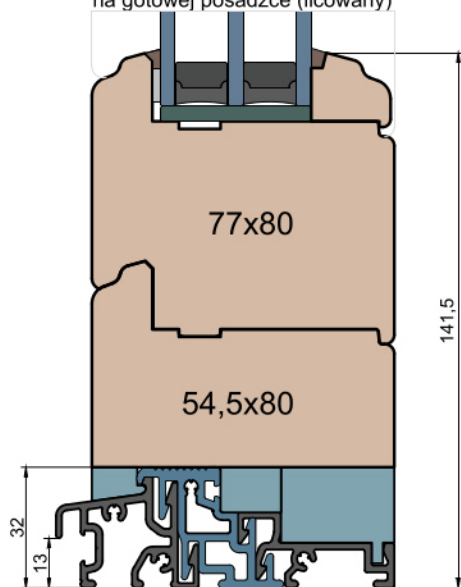

Próg FIB

GUTMANN Weser 90/32 TI - montowany na gotowej posadzce (licowany)