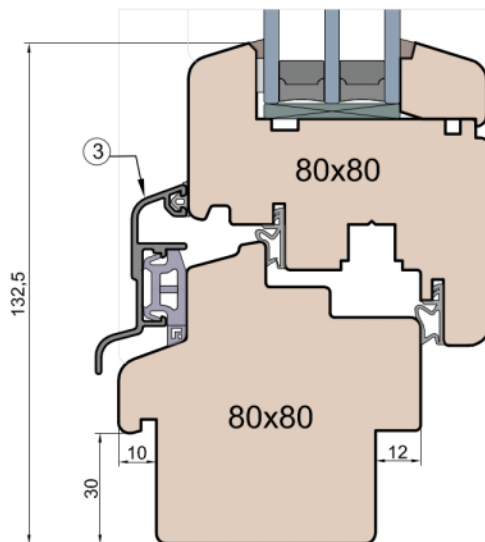

Próg okna

Okapnik

1. Nakładka drewniana MS_OKAPNIK_C7.027
2. Okapnik Gutmann SPREE 1800
3. Okapnik Gutmann SPREE 24 OF:
  kolory: biały, brąz, F4, F1, RAL 9005, RAL 7016
4. Okapnik dodatkowy na skrzydła (opcja)Gutmann FP 6257:
  kolory: biały, brąz, F4, F1.
5. Okapnik dodatkowy na skrzydła (opcja)Aluron APZ 20:
  kolory: RAL 9005, RAL 7016.