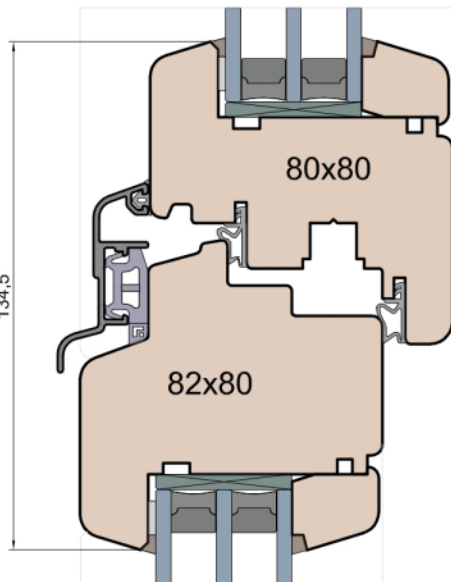

Ten rysunek stanowi własność © MS Okna i Drzwi Sp. z o.o. nieupoważnione użycie, dystrybucja lub kopiowanie bez zgody MS Okna i Drzwi Sp. z o.o. jest zabronione

Rygiel

Rygiel

Nadproże

Nadproże

MS Okna i Drzwi

Wymiary [mm]		Oryginał rysunku - rozmiar A4 (210 x 297)			
Skala	1:2	Material: Drewno			
Tytuł		A.S.	J.S.	13.10.2020	1
Okna T&T - otwierane do wewnątrz		Rysował	Sprawdzał	Data	Wydanie
Zestawienie profili: SOFT - IV WOOD 80 SS		Rysunek nr			STRONA
		IV_WOOD_80_SS_003			003