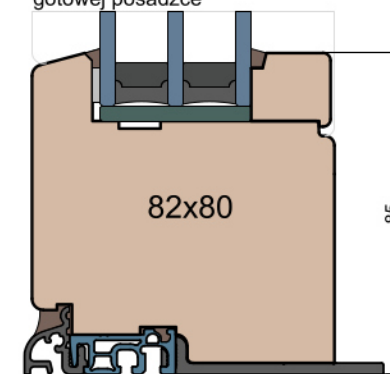

Próg FIB

BKV 40 TB - montowany na gotowej posadzce

MS Okna i Drzwi

Wymiary [mm]		Oryginał rysunku - rozmiar A4 (210 x 297)			
Skala	1:2	Materiał:		Drewno	
Tytuł	Okna T&T - otwierane do wewnątrz	A.S.	J.S.	21.10.2020	2
	Zestawienie profili: Modern - IV WOOD 80 CM	J.S.	-	21.10.2020	1
		Rysował	Sprawdzał	Data	Wydanie
		Rysunek nr			STRONA
		IV_WOOD_80_CM_004			004