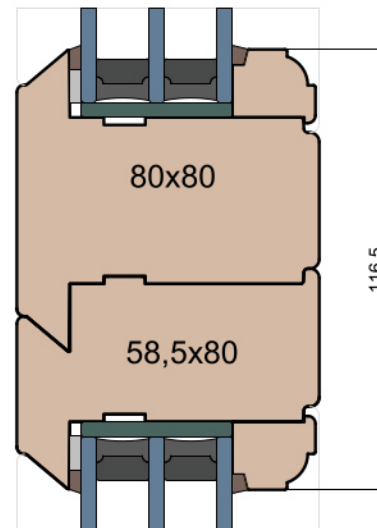

Ten rysunek stanowi własność © MS Okna i Drzwi Sp. z o.o. nieupoważnione użycie, dystrybucja lub kopiowanie bez zgody MS Okna i Drzwi Sp. z o.o. jest zabronione

Rygiel

MS Okna i Drzwi

Wymiary [mm]		Oryginał rysunku - rozmiar A4 (210 x 297)			
Skala	1:2	Materiał:		Drewno	
Tytuł		A.S.	J.S.	14.11.2020	2
Okna T&T - otwierane do wewnątrz		J.S.	-	14.11.2020	1
Zestawienie profili: Old - IV WOOD 80 OO		Rysował	Sprawdzał	Data	Wydanie
		Rysunek nr			STRONA
		IV_WOOD_80_OO_003			003