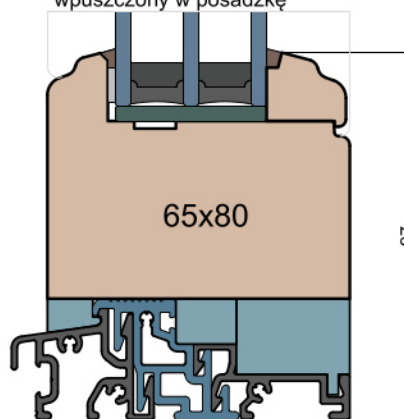

Próg FIB

GUTMANN Weser 90/32 TI - wpuszczony w posadzkę