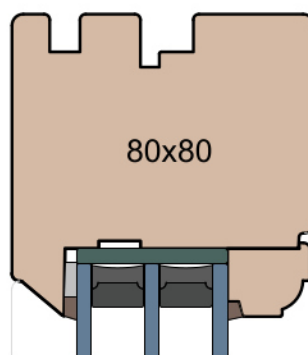

Ten rysunek stanowi własność © MS Okna i Drzwi Sp. z o.o. nieupoważnione użycie, dystrybucja lub kopiowanie bez zgody MS Okna i Drzwi Sp. z o.o. jest zabronione

Nadproże

MS Okna i Drzwi

Wymiary [mm]		Oryginał rysunku - rozmiar A4 (210 x 297)			
Skala	1:2	Materiał:		Drewno	
Tytuł		A.S.	J.S.	14.11.2020	2
Okna T&T - otwierane do wewnątrz		J.S.	-	14.11.2020	1
Zestawienie profili: Old - IV WOOD 80 OO		Rysował	Sprawdzał	Data	Wydanie
		Rysunek nr			STRONA
		IV_WOOD_80_OO_003			003