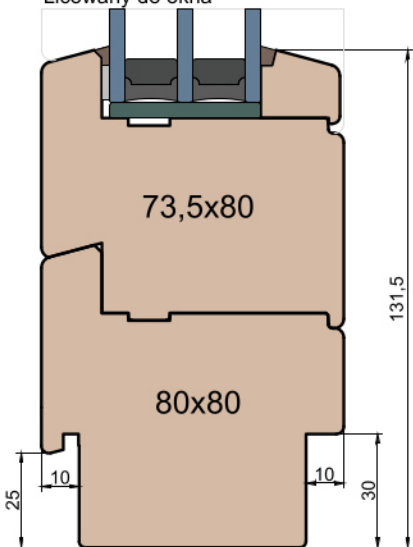

Ten rysunek stanowi własność © MS Okna i Drzwi Sp. z o.o. nieupoważnione użycie, dystrybucja lub kopiowanie bez zgody MS Okna i Drzwi Sp. z o.o. jest zabronione

Próg FIB

Licowany do okna