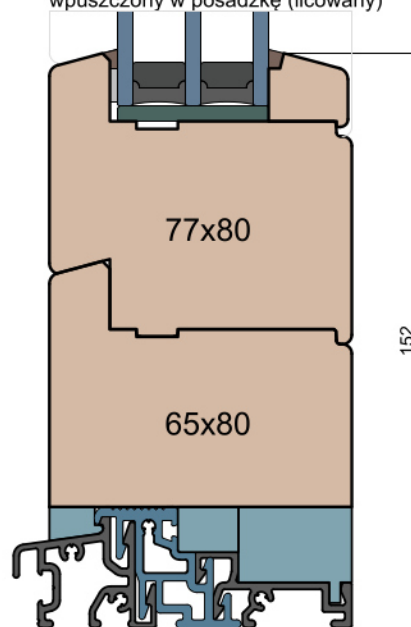

Próg FIB

GUTMANN Weser 90/32 TI - wpuszczony w posadzkę (licowany)