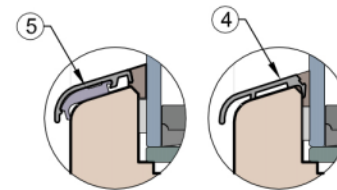

Próg okna

Okapnik

1. Nakładka drewniana MS_OKAPNIK_C7.027
2. Okapnik Gutmann SPREE 1800
3. Okapnik Gutmann SPREE 24 OF:
  kolory: biały, brąz, F4, F1, RAL 9005, RAL 7016
4. Okapnik dodatkowy na skrzydła (opcja)Gutmann FP 6257:
  kolory: biały, brąz, F4, F1.
5. Okapnik dodatkowy na skrzydła (opcja)Aluron APZ 20:
  kolory: RAL 9005, RAL 7016.