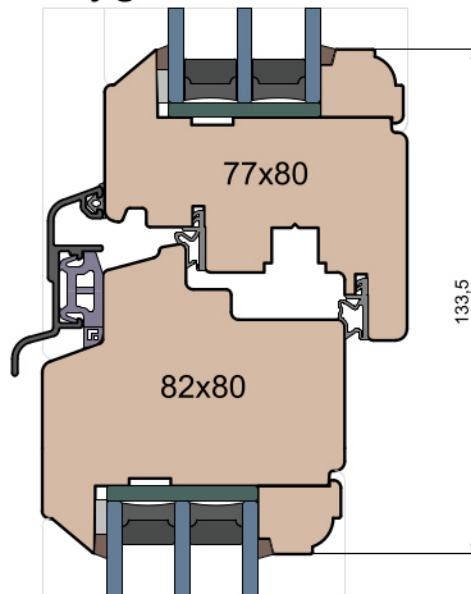

Ten rysunek stanowi własność © MS Okna i Drzwi Sp. z o.o. nieupoważnione użycie, dystrybucja lub kopiowanie bez zgody MS Okna i Drzwi Sp. z o.o. jest zabronione

Rygiel

MS Okna i Drzwi

Wymiary [mm]		Oryginał rysunku - rozmiar A4 (210 x 297)			
Skala	1:2	Materiał:		Drewno	
Tytuł		A.S.	J.S.	14.11.2020	2
Okna T&T - otwierane do wewnątrz		J.S.	-	14.11.2020	1
Zestawienie profili: Old - IV WOOD 80 OO		Rysował	Sprawdzał	Data	Wydanie
		Rysunek nr			STRONA
		IV_WOOD_80_OO_003			003