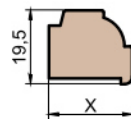

MS Okna i Drzwi

Wymiary [mm]		Oryginał rysunku - rozmiar A4 (210 x 297)			
Skala	1:2	Materiał:		Drewno	
Tytuł		Okna T&T - otwierane do wewnątrz		Zestawienie profili: Old - IV WOOD 80 OO	
Rysował	J.S.	Sprawdzał	J.S.	Data	14.11.2020
Rysunek nr		IV_WOOD_80_OO_005		STRONA 005	
Wydanie		1		2	