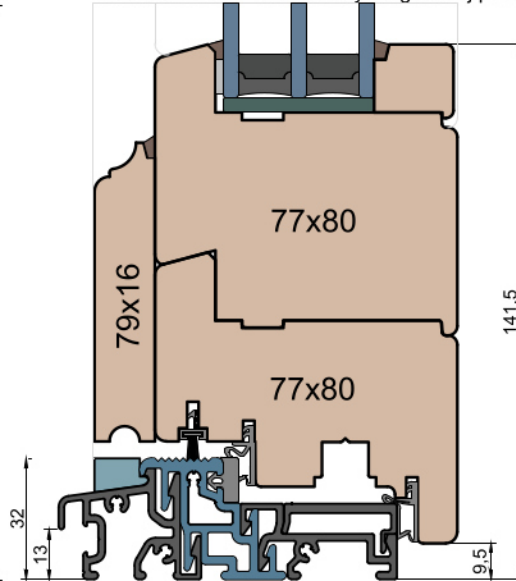

Przewiązka

Próg balkonowy

Próg balkonowy

Weser 90/32 TI - próg wpuszczony w posadzkę

Próg balkonowy

Weser 90/32 TI - montowany na gotowej posadzce

Próg balkonowy

BKV 40 TB