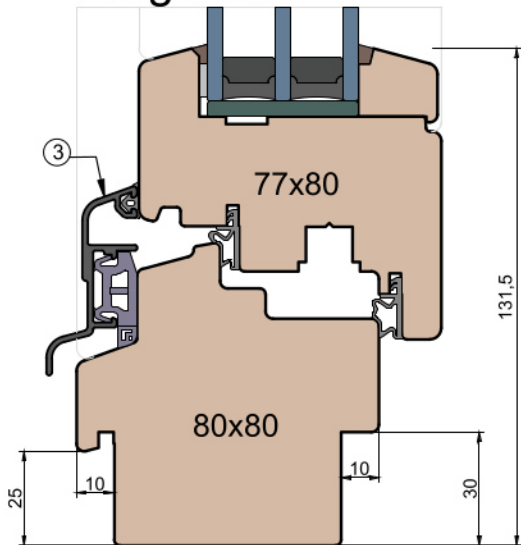

Ten rysunek stanowi własność © MS Okna i Drzwi Sp. z o.o. nieupoważnione użycie, dystrybucja lub kopiowanie bez zgody MS Okna i Drzwi Sp. z o.o. jest zabronione

Nadproże

Próg okna

Przewiązka

Próg balkonowy

Próg balkonowy

Weser 90/32 TI - próg wpuszczony w posadzkę

Próg balkonowy

Weser 90/32 TI - montowany na gotowej posadzce

Próg balkonowy

BKV 40 TB

Okapnik

Drewniana nakładka

1. Nakładka drewniana MS_OKAPNIK_C7.027
2. Okapnik Gutmann SPREE 1800
3. Okapnik Gutmann SPREE 240F:
  kolory: biały, brąz, F4, F1, RAL 9005, RAL 7016
4. Okapnik dodatkowy na skrzydła (opcja)Gutmann FP-16:
  kolory:biały, brąz, F4, F1.
5. Okapnik dodatkowy na skrzydła (opcja)Aluron APZK 20:
  kolory: RAL 9005, RAL 7016.

MS Okna i Drzwi

Wymiary [mm]	Oryginał rysunku - rozmiar A4 (210 x 297)			
Skala	1:2	Materiał:		Drewno
Tytuł	Okna T&T - otwierane do wewnątrz Zestawienie profili: Classic - IV WOOD 80 CC			
	A.S.	J.S.	21.10.2020	2
	J.S.	-	21.10.2020	1
	Rysował	Sprawdzał	Data	Wydanie
	Rysunek nr IV_WOOD_80_CC_001			STRONA 001