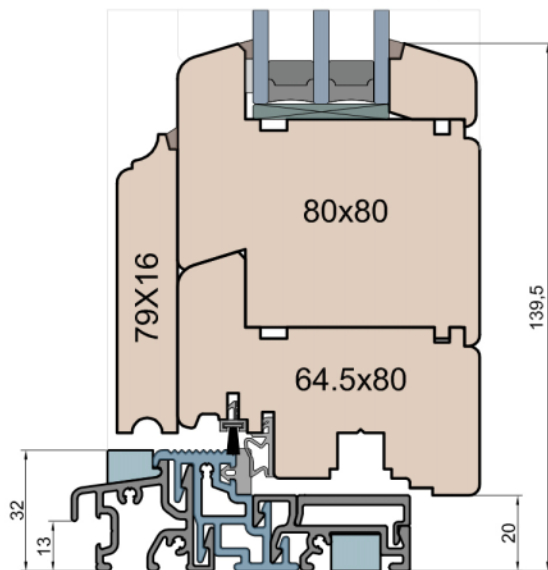

Próg balkonowy

BKV 40 TB

Próg balkonowy

Rama drewniana

Próg balkonowy

Weser 90/32 TI - próg wpuszczony w posadzkę

Próg balkonowy

Weser 90/32 TI - montowany na gotowej posadzce