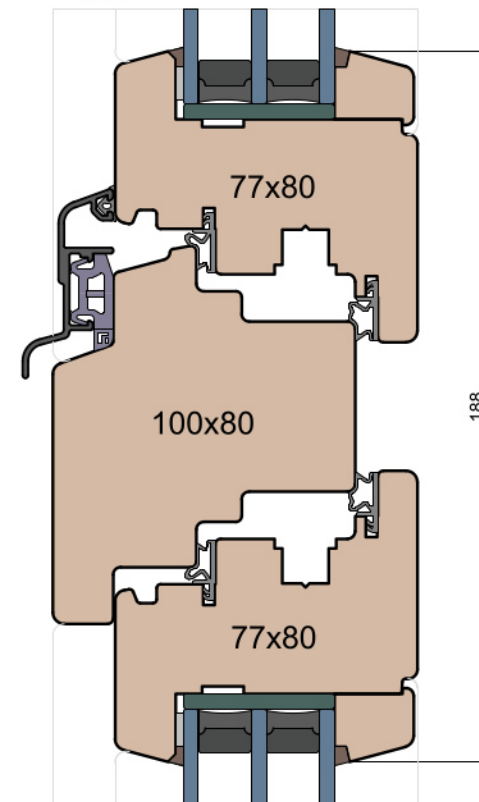

Rygiel

MS Okna i Drzwi

Wymiary [mm]		Oryginał rysunku - rozmiar A4 (210 x 297)			
Skala	1:2	Materiał:		Drewno	
Tytuł		A.S.	J.S.	21.10.2020	2
Okna T&T - otwierane do wewnątrz		J.S.	-	21.10.2020	1
Zestawienie profili: Classic - IV WOOD 80 CC		Rysował	Sprawdzał	Data	Wydanie
		Rysunek nr			STRONA
		IV_WOOD_80_CC_003			003