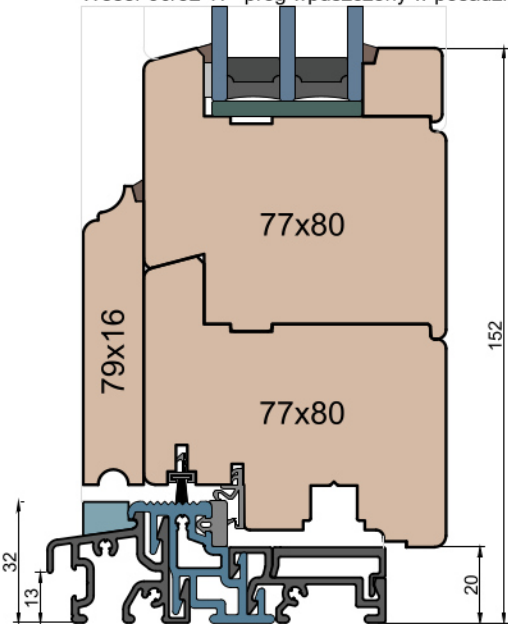

Próg balkonowy

Weser 90/32 TI - próg wpuszczony w posadzkę