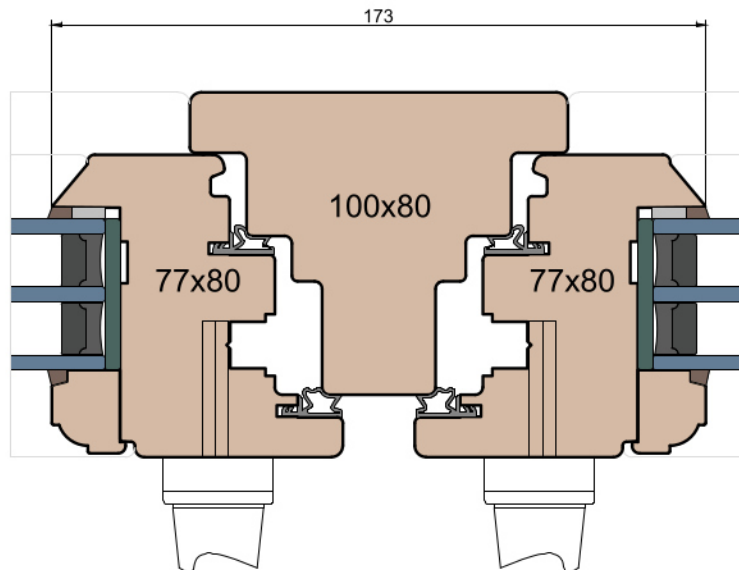

Słupek stały