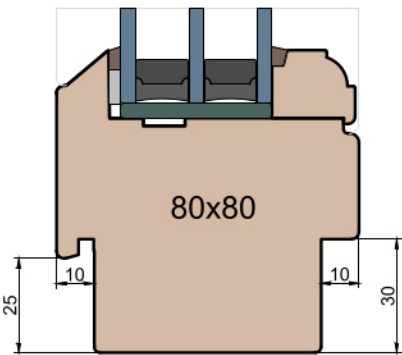

Próg FIB

Listwa przyszybowa

MS Okna i Drzwi

Wymiary [mm]		Oryginał rysunku - rozmiar A4 (210 x 297)			
Skala	1:2	Materiał:		Drewno	
Tytuł		Okna T&T - otwierane do wewnątrz		Zestawienie profili: Old - IV WOOD 80 OO	
Rysował	J.S.	Sprawdzał	J.S.	Data	14.11.2020
Rysunek nr		IV_WOOD_80_OO_005		STRONA 005	
Wydanie		1		2