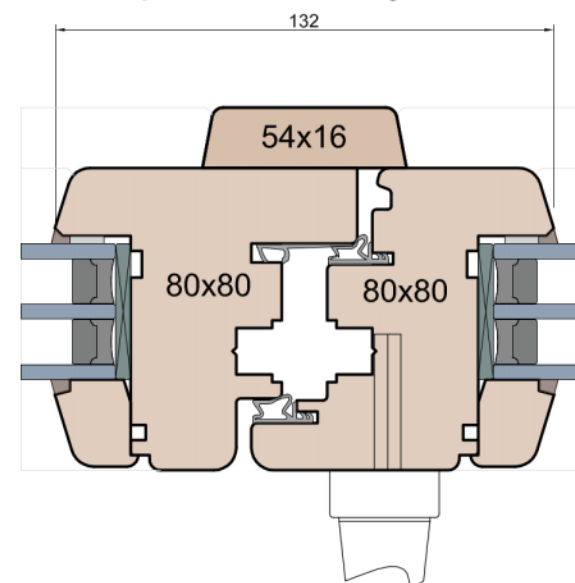

Słupek ruchomy