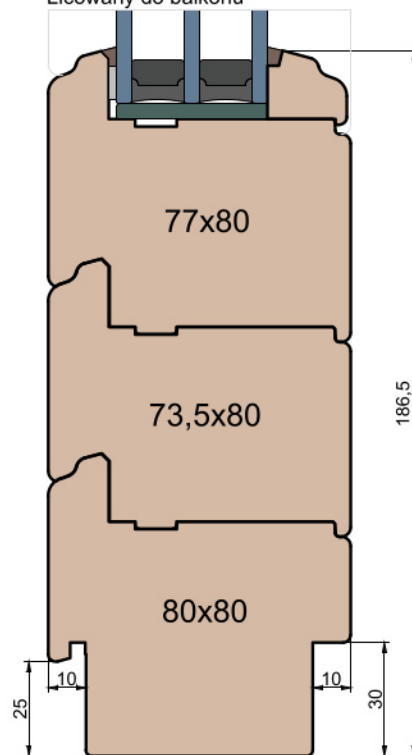

Próg FIB

Licowany do balkonu