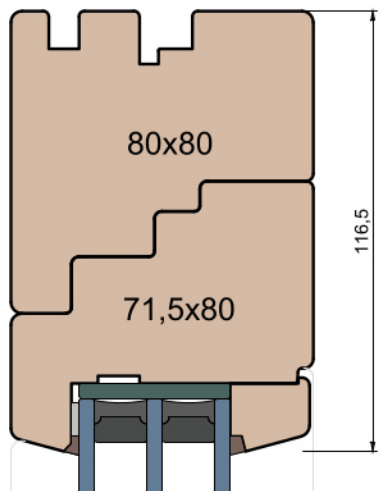

Próg FIB

GUTMANN Weser 90/32 TI - wpuszczony w posadzkę (licowany)

Próg FIB

BKV 40 TB - montowany na gotowej posadzce

Nadproże FIB

Próg FIB

GUTMANN Weser 90/32 TI - montowany na gotowej posadzce

Próg FIB