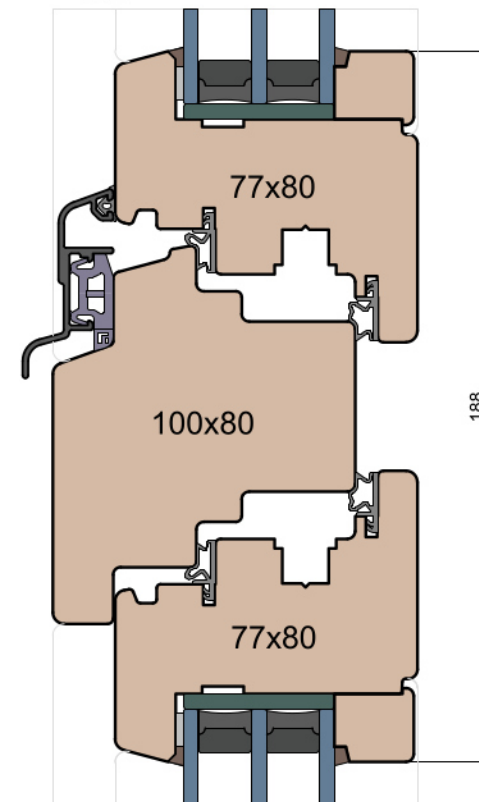

Rygiel

MS Okna i Drzwi

Wymiary [mm]		Oryginał rysunku - rozmiar A4 (210 x 297)			
Skala	1:2	Materiał:		Drewno	
Tytuł		Okna T&T - otwierane do wewnątrz		Zestawienie profili: Modern - IV WOOD 80 CM	
A.S.	J.S.	Data		Wydanie	
J.S.	-	21.10.2020		2	
Rysował	Sprawdzał	Data		Wydanie	
Rysunek nr		IV_WOOD_80_CM_003		STRONA	
				003