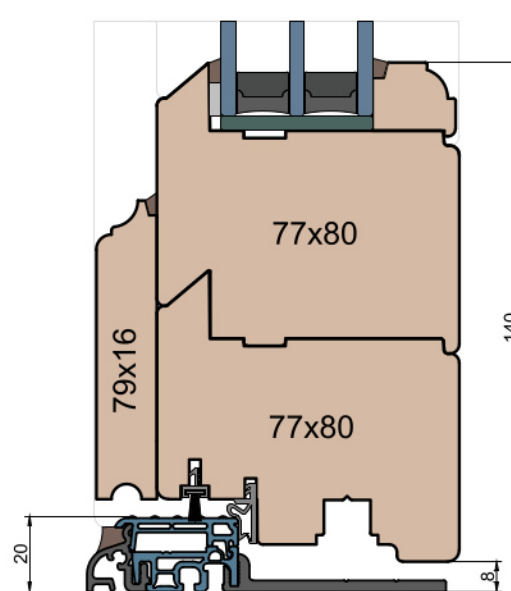

Próg balkonowy

Rama drewniana