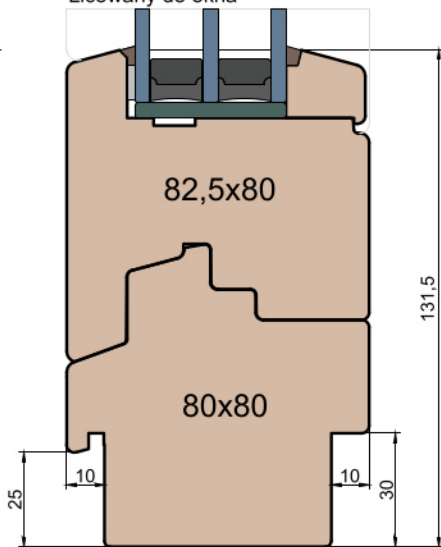

Próg FIB

Licowany do okna