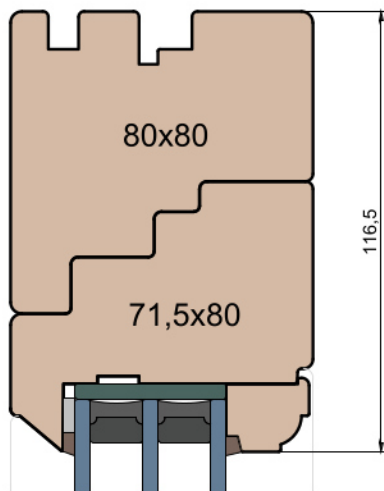

Nadproże FIB