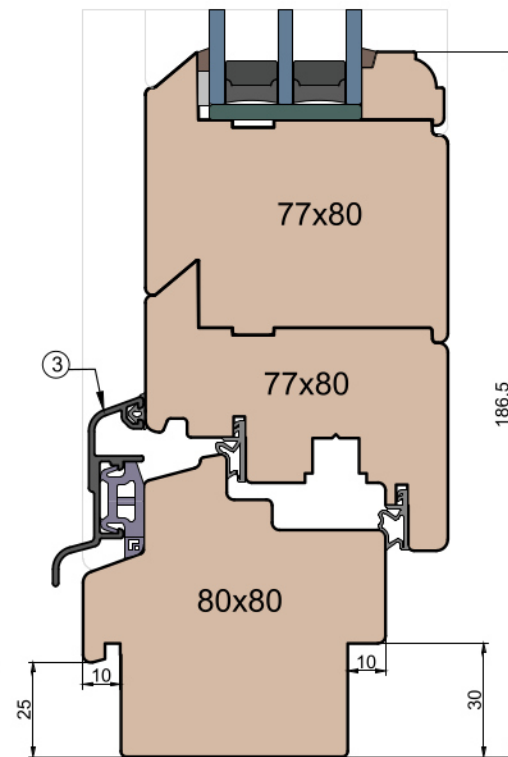

Próg balkonowy

Rama drewniana