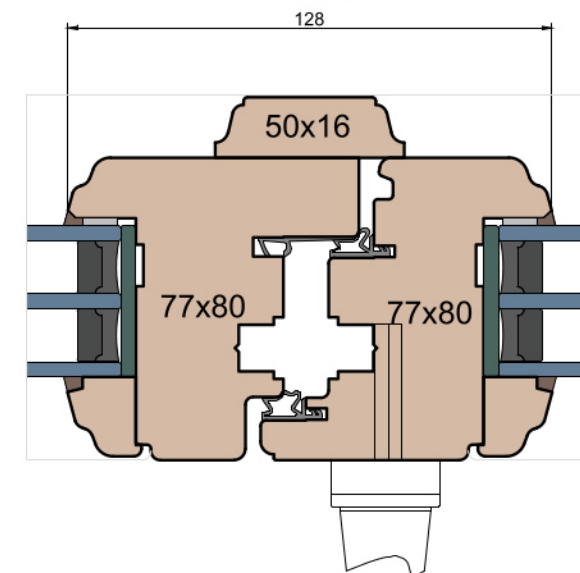

Słupek ruchomy