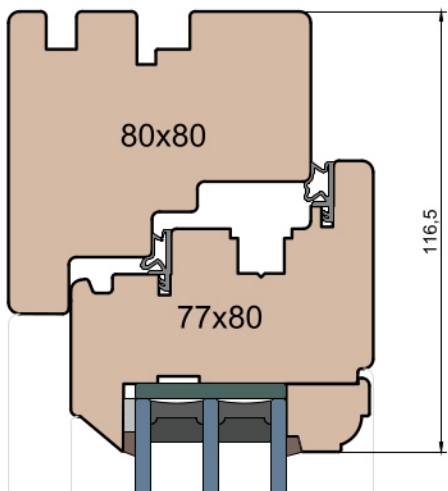

Ten rysunek stanowi własność © MS Okna i Drzwi Sp. z o.o. nieupoważnione użycie, dystrybucja lub kopiowanie bez zgody MS Okna i Drzwi Sp. z o.o. jest zabronione

Nadproże

Próg balkonowy

Weser 90/32 TI - próg wpuszczony w posadzkę