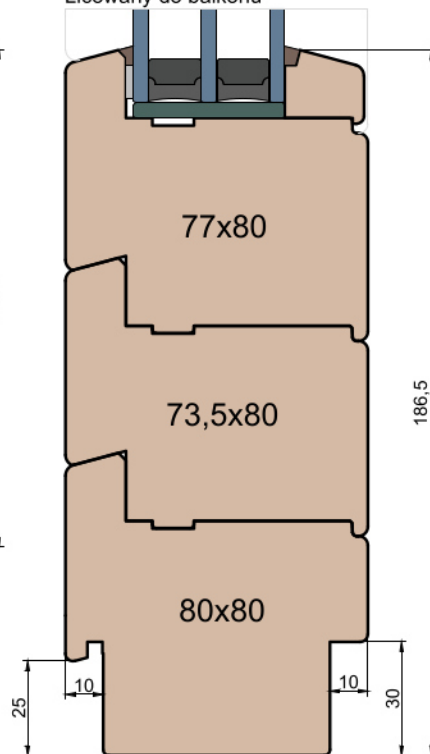

Próg FIB

Licowany do balkonu