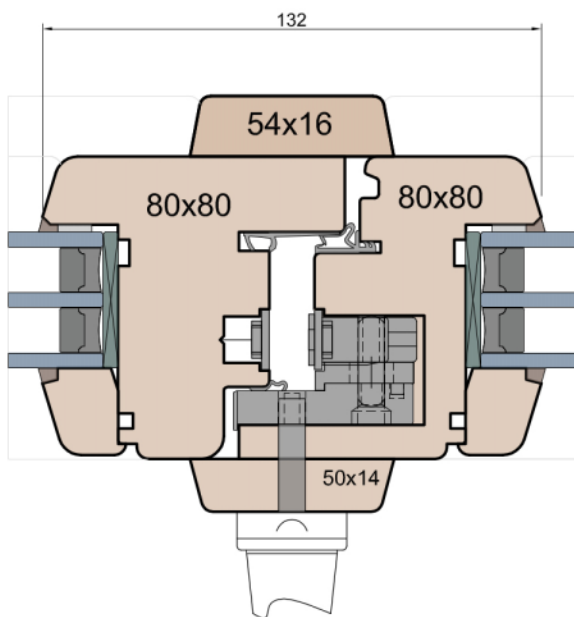

Słupek stały

Przewiązka

Skrzydło/FIB

MS Okna i Drzwi

Wymiary [mm]		Oryginał rysunku - rozmiar A4 (210 x 297)			
Skala	1:2	Materiał: Drewno			
Tytuł		A.S.	J.S.	13.10.2020	1
Okna T&T - otwierane do wewnątrz		Rysował	Sprawdzał	Data	Wydanie
Zestawienie profili: SOFT - IV WOOD 80 SS		Rysunek nr			STRONA
		IV_WOOD_80_SS_002			002