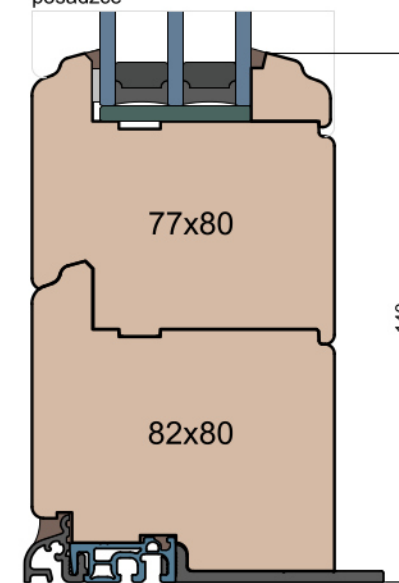

Próg FIB

BKV 40 TB - montowany na gotowej posadzce