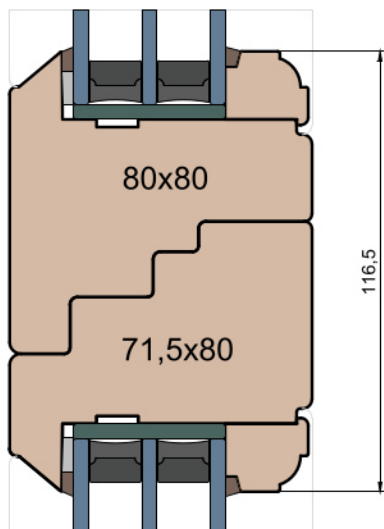

Ten rysunek stanowi własność © MS Okna i Drzwi Sp. z o.o. nieupoważnione użycie, dystrybucja lub kopiowanie bez zgody MS Okna i Drzwi Sp. z o.o. jest zabronione

Rygiel

MS Okna i Drzwi

Wymiary [mm]		Oryginał rysunku - rozmiar A4 (210 x 297)			
Skala	1:2	Materiał:		Drewno	
Tytuł		A.S.	J.S.	14.11.2020	2
Okna T&T - otwierane do wewnątrz		J.S.	-	14.11.2020	1
Zestawienie profili: Old - IV WOOD 80 OO		Rysował	Sprawdzał	Data	Wydanie
		Rysunek nr			STRONA
		IV_WOOD_80_OO_003			003