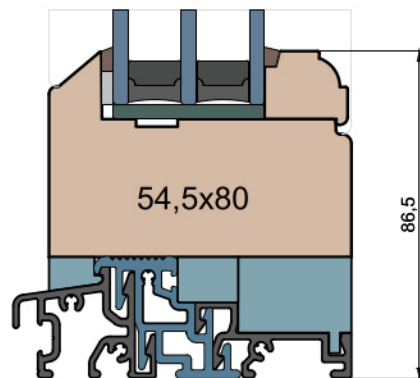

Próg FIB

GUTMANN Weser 90/32 TI - wpuszczony w posadzkę (licowany)

Próg FIB

BKV 40 TB - montowany na gotowej posadzce

Nadproże FIB

Próg FIB

GUTMANN Weser 90/32 TI - montowany na gotowej posadzce

Próg FIB