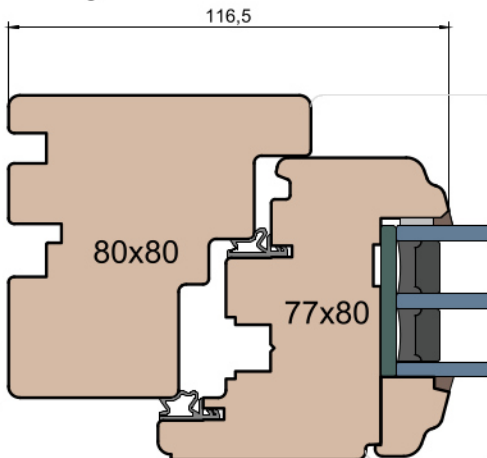

Ten rysunek stanowi własność © MS Okna i Drzwi Sp. z o.o. nieupoważnione użycie, dystrybucja lub kopiowanie bez zgody MS Okna i Drzwi Sp. z o.o. jest zabronione

Stojak