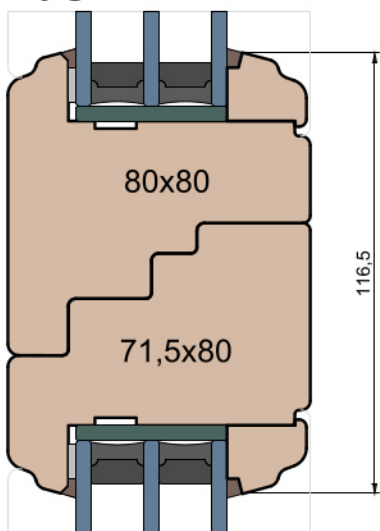

Rygiel

MS Okna i Drzwi

Wymiary [mm]		Oryginał rysunku - rozmiar A4 (210 x 297)			
Skala	1:2	Materiał:		Drewno	
Tytuł		A.S.	J.S.	22.10.2020	2
Okna T&T - otwierane do wewnątrz		J.S.	-	22.10.2020	1
Zestawienie profili: Art - IV WOOD 80 AA		Rysował	Sprawdzał	Data	Wydanie
		Rysunek nr			STRONA
		IV_WOOD_80_AA_003			003