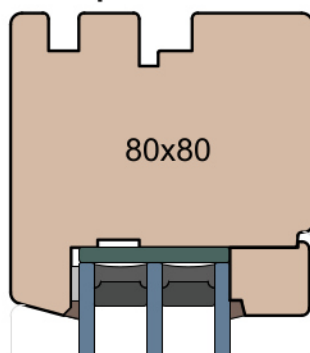

Nadproże

MS Okna i Drzwi

Wymiary [mm]		Oryginał rysunku - rozmiar A4 (210 x 297)			
Skala	1:2	Materiał:		Drewno	
Tytuł		Okna T&T - otwierane do wewnątrz		Zestawienie profili: Modern - IV WOOD 80 CM	
A.S.	J.S.	Data		Wydanie	
J.S.	-	21.10.2020		2	
Rysował	Sprawdzał	Data		Wydanie	
Rysunek nr		IV_WOOD_80_CM_003		STRONA	
				003