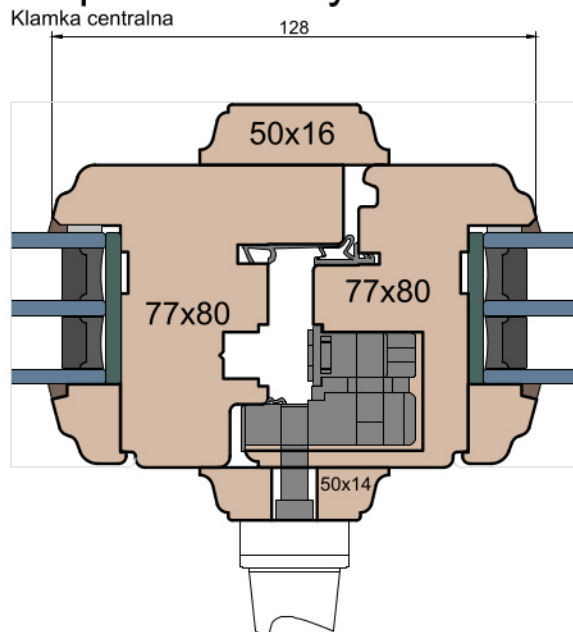

Słupek stały

Przewiązka

MS Okna i Drzwi

Wymiary [mm]		Oryginał rysunku - rozmiar A4 (210 x 297)			
Skala	1:2	Materiał:		Drewno	
Tytuł	Okna T&T - otwierane do wewnątrz Zestawienie profili: Art - IV WOOD 80 AA	A.S.	J.S.	22.10.2020	2
		J.S.	-	22.10.2020	1
		Rysował	Sprawdzał	Data	Wydanie
		Rysunek nr			STRONA
		IV_WOOD_80_AA_002			002