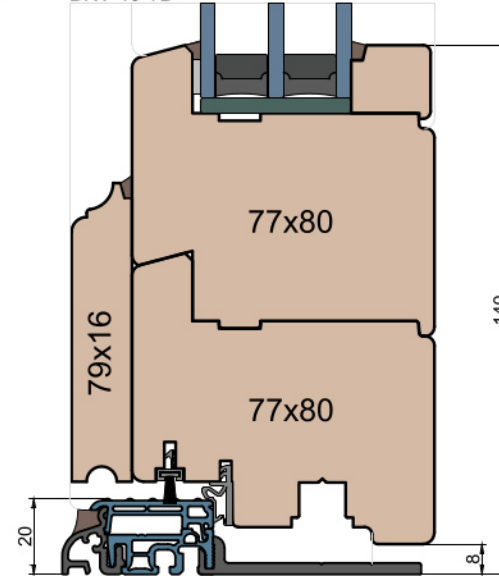

Próg balkonowy

BKV 40 TB