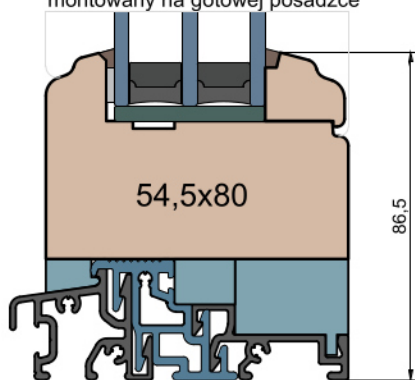

Próg FIB

GUTMANN Weser 90/32 TI - wpuszczony w posadzkę (licowany)

Próg FIB

BKV 40 TB - montowany na gotowej posadzce

Nadproże FIB

Próg FIB

GUTMANN Weser 90/32 TI - montowany na gotowej posadzce

Próg FIB

GUTMANN Weser 90/32 TI - wpuszczony w posadzkę

Próg FIB

BKV 40 TB - montowany na gotowej posadzce

MS Okna i Drzwi

Wymiary [mm]		Oryginał rysunku - rozmiar A4 (210 x 297)			
Skala	1:2	Materiał: Drewno			
Tytuł	Okna T&T - otwierane do wewnątrz Zestawienie profili: Art - IV WOOD 80 AA	A.S.	J.S.	22.10.2020	2
		J.S.	-	22.10.2020	1
		Rysował	Sprawdzał	Data	Wydanie
		Rysunek nr IV_WOOD_80_AA_004			STRONA 004