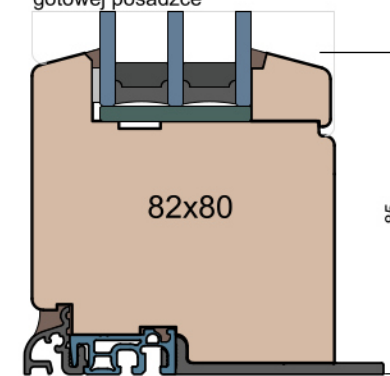

Próg FIB

BKV 40 TB - montowany na gotowej posadzce

MS Okna i Drzwi

Wymiary [mm]		Oryginał rysunku - rozmiar A4 (210 x 297)			
Skala	1:2	Materiał:		Drewno	
Tytuł	Okna T&T - otwierane do wewnątrz	A.S.	J.S.	21.10.2020	2
	Zestawienie profili: Classic - IV WOOD 80 CC	J.S.	-	21.10.2020	1
		Rysował	Sprawdzał	Data	Wydanie
		Rysunek nr			STRONA
		IV_WOOD_80_CC_004			004