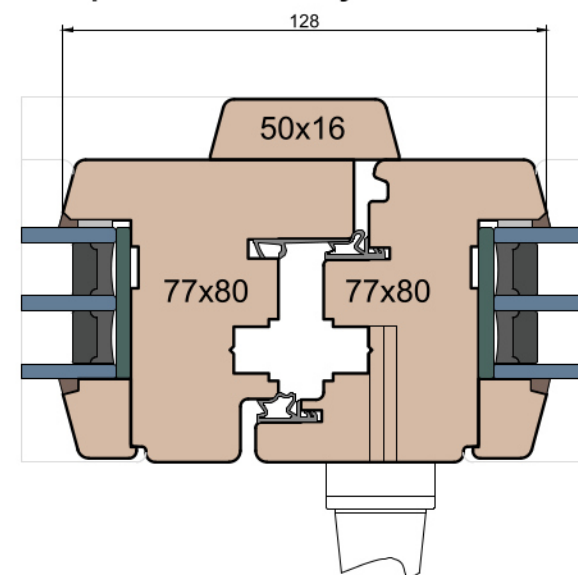

Słupek ruchomy