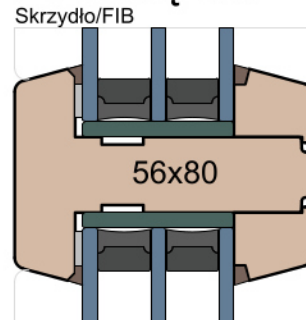

Przewiązka