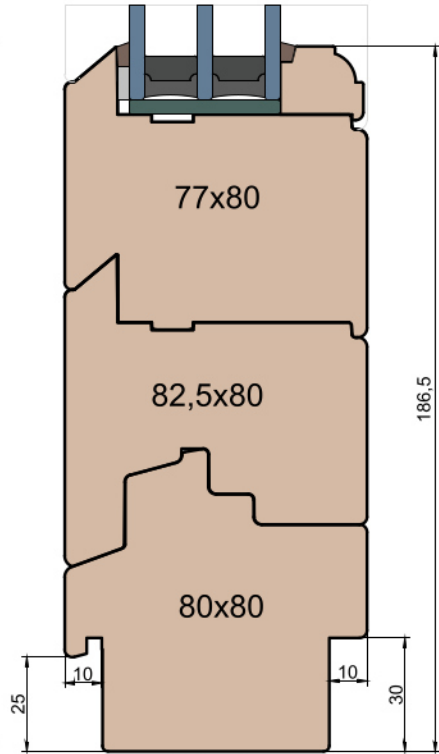

Próg FIB

Licowany do okna

Próg FIB

Licowany do balkonu