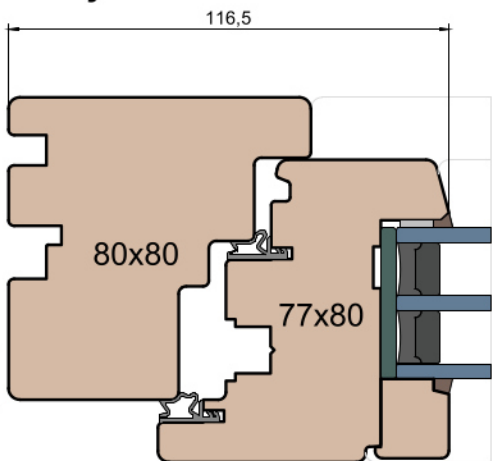

Ten rysunek stanowi własność © MS Okna i Drzwi Sp. z o.o. nieupoważnione użycie, dystrybucja lub kopiowanie bez zgody MS Okna i Drzwi Sp. z o.o. jest zabronione

Stojak