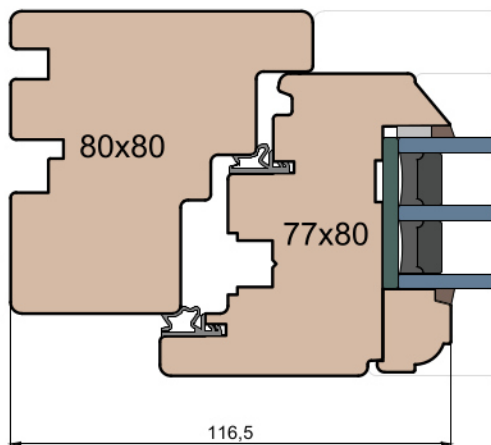

Stojak

Słupek stały

Słupek ruchomy

Słupek ruchomy

Klamka centralna

Słupek stały

Przewiązka

Skrzydło/FIB

MS Okna i Drzwi

Wymiary [mm]		Oryginał rysunku - rozmiar A4 (210 x 297)			
Skala	1:2	Materiał:		Drewno	
Tytuł	Okna T&T - otwierane do wewnątrz Zestawienie profili: Old - IV WOOD 80 OO	A.S.	J.S.	14.11.2020	2
		J.S.	-	14.11.2020	1
		Rysował	Sprawdzał	Data	Wydanie
		Rysunek nr			STRONA
		IV_WOOD_80_OO_002			002