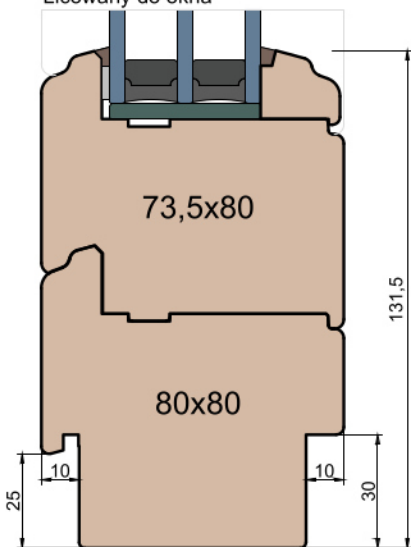

Ten rysunek stanowi własność © MS Okna i Drzwi Sp. z o.o. nieupoważnione użycie, dystrybucja lub kopiowanie bez zgody MS Okna i Drzwi Sp. z o.o. jest zabronione

Próg FIB

Licowany do okna