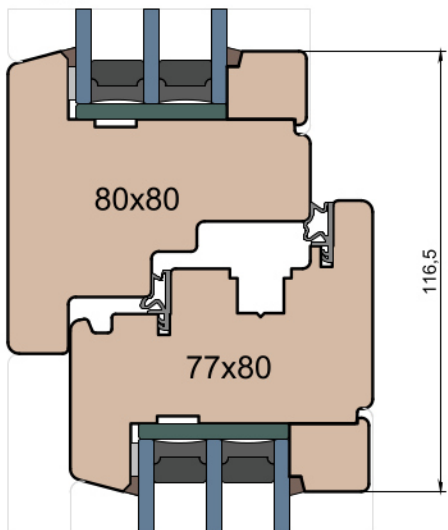

Rygiel

MS Okna i Drzwi

Wymiary [mm]		Oryginał rysunku - rozmiar A4 (210 x 297)			
Skala	1:2	Materiał:		Drewno	
Tytuł		Okna T&T - otwierane do wewnątrz		Zestawienie profili: Modern - IV WOOD 80 CM	
A.S.	J.S.	Data		Wydanie	
J.S.	-	21.10.2020		2	
Rysował	Sprawdzał	Data		Wydanie	
Rysunek nr		IV_WOOD_80_CM_003		STRONA	
				003