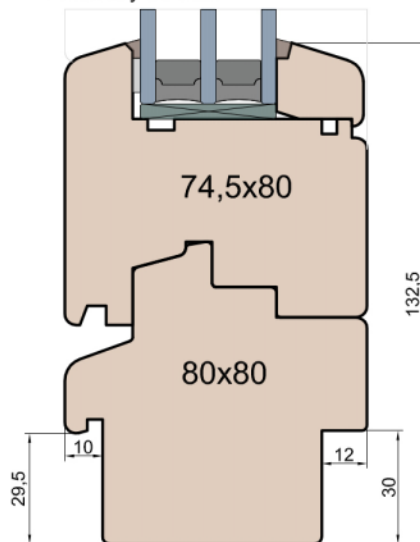

Próg FIB

BKV 40 TB

Nadproże FIB

Próg FIB

GUTMANN Weser 90/32 TI

Listwa przyszybowa

MS Okna i Drzwi

Wymiary [mm]		Oryginał rysunku - rozmiar A4 (210 x 297)			
Skala	1:2	Material: Drewno			
Tytuł		A.S.	J.S.	13.10.2020	1
Okna T&T - otwierane do wewnątrz		Rysował	Sprawdzał	Data	Wydanie
Zestawienie profili: SOFT - IV WOOD 80 SS		Rysunek nr IV_WOOD_80_SS_004			STRONA 004

Próg FIB

Licowany do balkonu

Szpros

Próg FIB

Licowany do balkonu

Próg FIB

MS Okna i Drzwi

Wymiary [mm]		Oryginał rysunku - rozmiar A4 (210 x 297)			
Skala	1:2	Materiał: Drewno			
Tytuł	Okna T&T - otwierane do wewnątrz Zestawienie profili: SOFT - IV WOOD 80 SS	Rysował	J.S.	13.10.2020	1
		Sprawdzał			
		Rysunek nr IV_WOOD_80_SS_005			STRONA 005