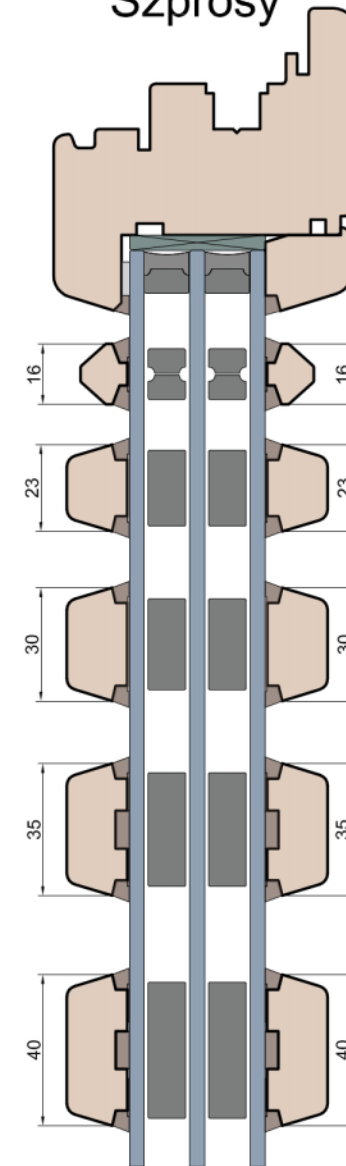

Próg FIB

BKV 40 TB

Nadproże FIB

Próg FIB

GUTMANN Weser 90/32 TI

Listwa przyszybowa

MS Okna i Drzwi

Wymiary [mm]		Oryginał rysunku - rozmiar A4 (210 x 297)			
Skala	1:2	Material: Drewno			
Tytuł		A.S.	J.S.	13.10.2020	1
Okna T&T - otwierane do wewnątrz		Rysował	Sprawdzał	Data	Wydanie
Zestawienie profili: SOFT - IV WOOD 80 SS		Rysunek nr IV_WOOD_80_SS_004			STRONA 004

Próg FIB

Licowany do balkonu

Szpros

Próg FIB

Licowany do balkonu

Próg FIB

MS Okna i Drzwi

Wymiary [mm]		Oryginał rysunku - rozmiar A4 (210 x 297)			
Skala	1:2	Materiał: Drewno			
Tytuł	Okna T&T - otwierane do wewnątrz Zestawienie profili: SOFT - IV WOOD 80 SS	Rysował	J.S.	13.10.2020	1
		Sprawdzał			
		Rysunek nr IV_WOOD_80_SS_005			STRONA 005

 MS Okna i Drzwi	Wymiary [mm]		Oryginał rysunku - rozmiar A4 (210 x 297)			
	Skala	1:2	Material: Drewno			
	Tytuł		Okna T&T - otwierane do wewnątrz Zestawienie profili: SOFT - IV WOOD 80 SS			
	A.S.	J.S.	13.10.2020	1		
	Rysował	Sprawdzał	Data	Wydanie		
	Rysunek nr IV_WOOD_80_SS_006				STRONA 006	