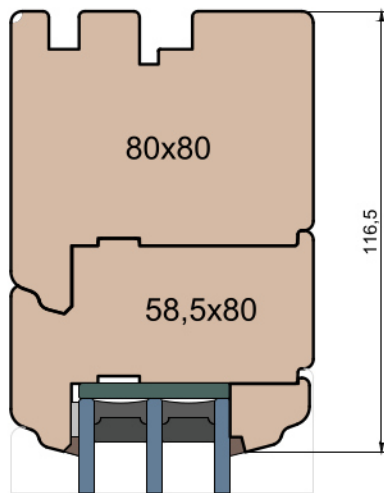

Ten rysunek stanowi własność © MS Okna i Drzwi Sp. z o.o. nieupoważnione użycie, dystrybucja lub kopiowanie bez zgody MS Okna i Drzwi Sp. z o.o. jest zabronione

Nadproże FIB