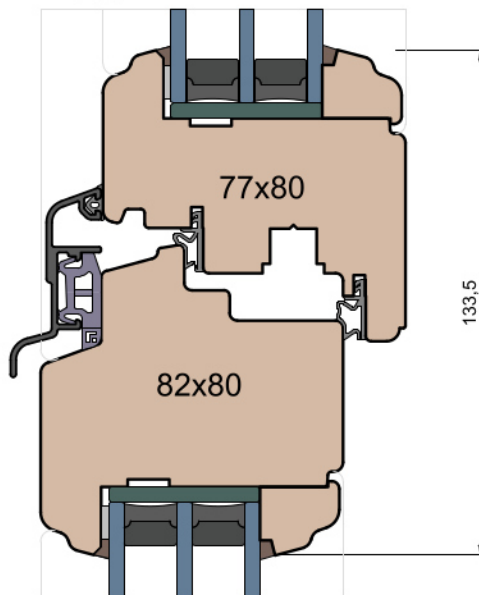

Rygiel

MS Okna i Drzwi

Wymiary [mm]		Oryginał rysunku - rozmiar A4 (210 x 297)			
Skala	1:2	Materiał:		Drewno	
Tytuł		A.S.	J.S.	22.10.2020	2
Okna T&T - otwierane do wewnątrz		J.S.	-	22.10.2020	1
Zestawienie profili: Art - IV WOOD 80 AA		Rysował	Sprawdzał	Data	Wydanie
		Rysunek nr			STRONA
		IV_WOOD_80_AA_003			003