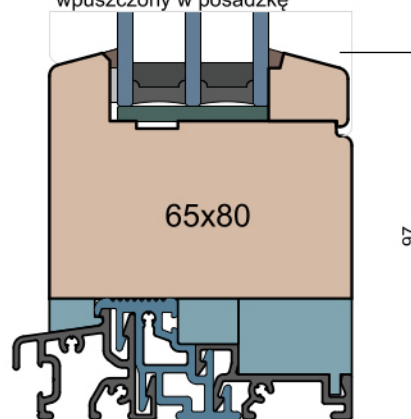

Próg FIB

GUTMANN Weser 90/32 TI - wpuszczony w posadzkę