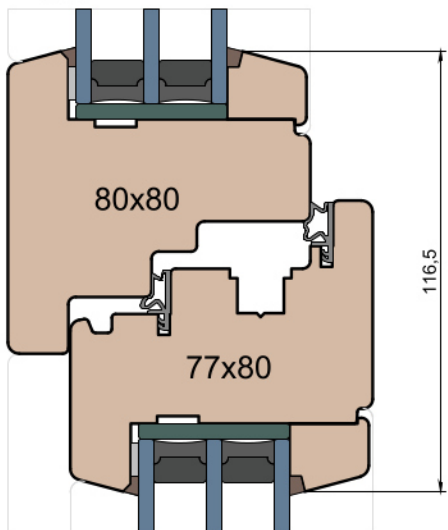

Rygiel

MS Okna i Drzwi

Wymiary [mm]		Oryginał rysunku - rozmiar A4 (210 x 297)			
Skala	1:2	Materiał:		Drewno	
Tytuł		A.S.	J.S.	21.10.2020	2
Okna T&T - otwierane do wewnątrz		J.S.	-	21.10.2020	1
Zestawienie profili: Classic - IV WOOD 80 CC		Rysował	Sprawdzał	Data	Wydanie
		Rysunek nr			STRONA
		IV_WOOD_80_CC_003			003