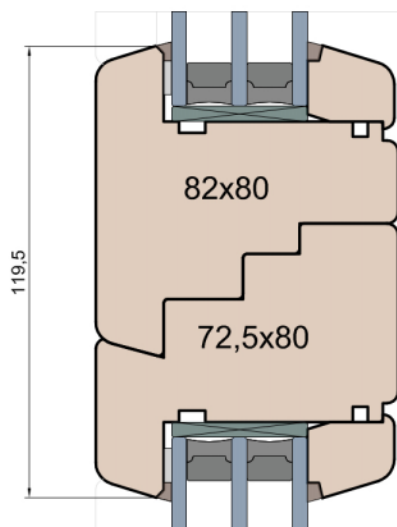

Ten rysunek stanowi własność © MS Okna i Drzwi Sp. z o.o. nieupoważnione użycie, dystrybucja lub kopiowanie bez zgody MS Okna i Drzwi Sp. z o.o. jest zabronione

Rygiel

Nadproże

Nadproże

MS Okna i Drzwi

Wymiary [mm]		Oryginał rysunku - rozmiar A4 (210 x 297)			
Skala	1:2	Material: Drewno			
Tytuł		A.S.	J.S.	13.10.2020	1
Okna T&T - otwierane do wewnątrz		Rysował	Sprawdzał	Data	Wydanie
Zestawienie profili: SOFT - IV WOOD 80 SS		Rysunek nr			STRONA
		IV_WOOD_80_SS_003			003