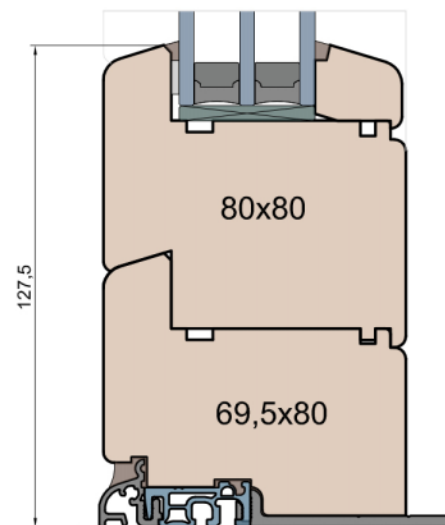

Próg FIB

BKV 40 TB

Nadproże FIB

Próg FIB

GUTMANN Weser 90/32 TI

Listwa przyszybowa

MS Okna i Drzwi

Wymiary [mm]		Oryginał rysunku - rozmiar A4 (210 x 297)			
Skala	1:2	Material: Drewno			
Tytuł		A.S.	J.S.	13.10.2020	1
Okna T&T - otwierane do wewnątrz		Rysował	Sprawdzał	Data	Wydanie
Zestawienie profili: SOFT - IV WOOD 80 SS		Rysunek nr IV_WOOD_80_SS_004			STRONA 004