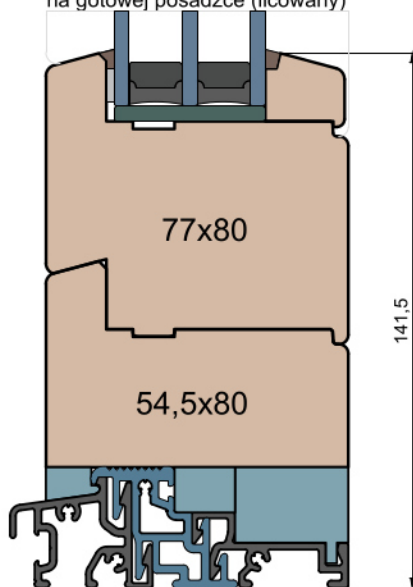

Próg FIB

GUTMANN Weser 90/32 TI - montowany na gotowej posadzce (licowany)