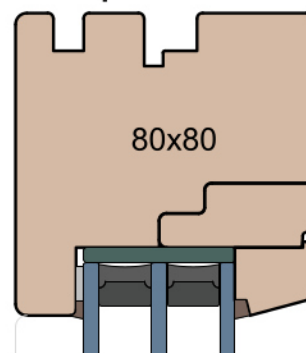

Nadproże

MS Okna i Drzwi

Wymiary [mm]		Oryginał rysunku - rozmiar A4 (210 x 297)			
Skala	1:2	Materiał:		Drewno	
Tytuł		A.S.	J.S.	21.10.2020	2
Okna T&T - otwierane do wewnątrz		J.S.	-	21.10.2020	1
Zestawienie profili: Classic - IV WOOD 80 CC		Rysował	Sprawdzał	Data	Wydanie
		Rysunek nr			STRONA
		IV_WOOD_80_CC_003			003