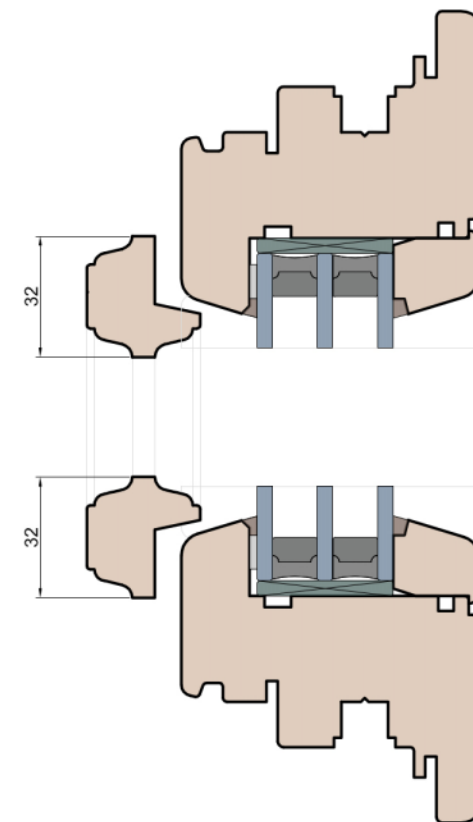

Próg FIB

Licowany do balkonu

Szpros

Próg FIB

Licowany do balkonu

Próg FIB

MS Okna i Drzwi

Wymiary [mm]		Oryginał rysunku - rozmiar A4 (210 x 297)			
Skala	1:2	Materiał: Drewno			
Tytuł	Okna T&T - otwierane do wewnątrz Zestawienie profili: SOFT - IV WOOD 80 SS	Rysował	J.S.	13.10.2020	1
		Sprawdzał			
		Rysunek nr IV_WOOD_80_SS_005			STRONA 005