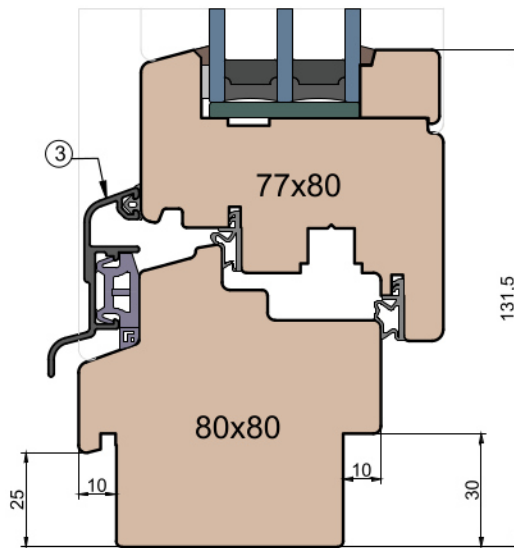

Modern Line

IV WOOD 80 CM

Ten rysunek stanowi własność © MS Okna i Drzwi Sp. z o.o. nieupoważnione użycie, dystrybucja lub kopiowanie bez zgody MS Okna i Drzwi Sp. z o.o. jest zabronione

Nadproże

Próg okna