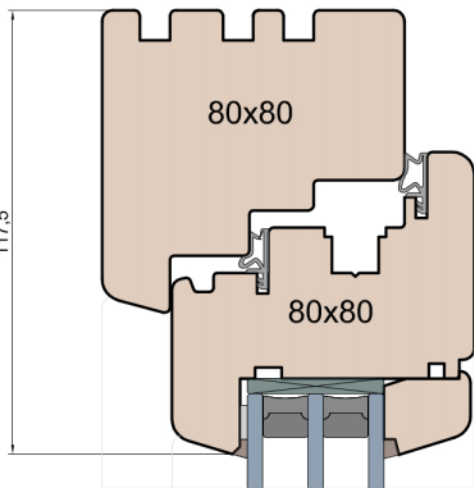

Nadproże

Próg okna

Okapnik

1. Nakładka drewniana MS_OKAPNIK_C7.027
2. Okapnik Gutmann SPREE 1800
3. Okapnik Gutmann SPREE 24 OF:
  kolory: biały, brąz, F4, F1, RAL 9005, RAL 7016
4. Okapnik dodatkowy na skrzydła (opcja)Gutmann FP 6257:
  kolory: biały, brąz, F4, F1.
5. Okapnik dodatkowy na skrzydła (opcja)Aluron APZ 20:
  kolory: RAL 9005, RAL 7016.

Próg balkonowy

BKV 40 TB

Próg balkonowy

Rama drewniana

Próg balkonowy

Weser 90/32 TI - próg wpuszczony w posadzkę

Próg balkonowy

Weser 90/32 TI - montowany na gotowej posadzce

Przewiązka

Skrzydło/FIB

MS Okna i Drzwi

Wymiary [mm]		Oryginał rysunku - rozmiar A4 (210 x 297)			
Skala	1:2	Materiał: Drewno			
Tytuł	Okna T&T - otwierane do wewnątrz	A.S.	J.S.	13.10.2020	1
	Zestawienie profili: SOFT - IV WOOD 80 SS	Rysował	Sprawdzał	Data	Wydanie
		Rysunek nr			STRONA
		IV_WOOD_80_SS_001			001