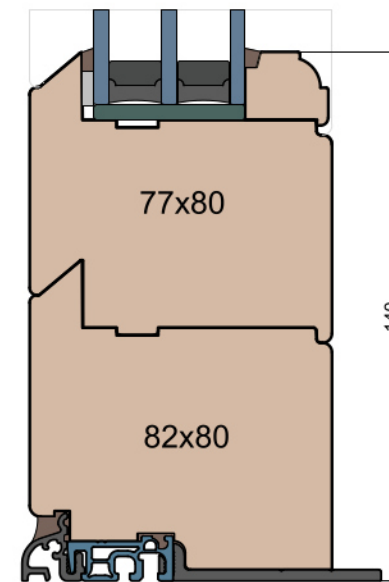

Próg FIB

BKV 40 TB - montowany na gotowej posadzce