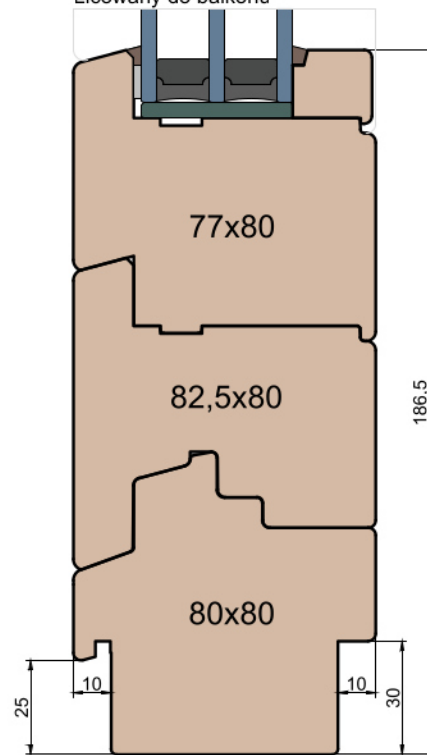

Próg FIB

Licowany do balkonu