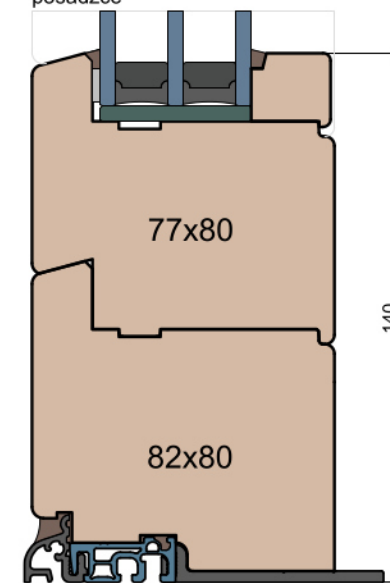

Próg FIB

BKV 40 TB - montowany na gotowej posadzce