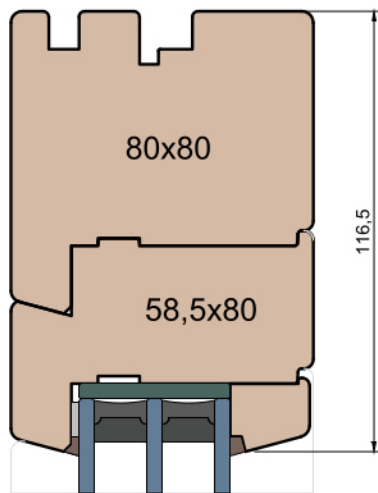

Ten rysunek stanowi własność © MS Okna i Drzwi Sp. z o.o. nieupoważnione użycie, dystrybucja lub kopiowanie bez zgody MS Okna i Drzwi Sp. z o.o. jest zabronione

Nadproże FIB