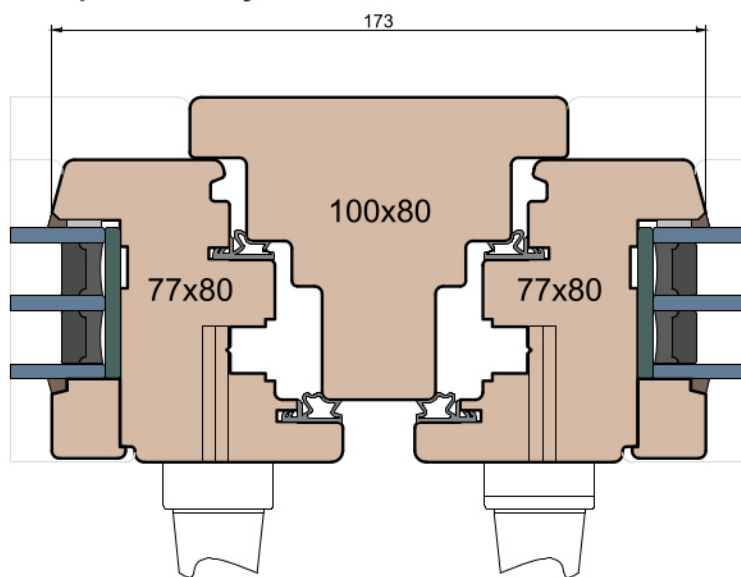

Słupek stały