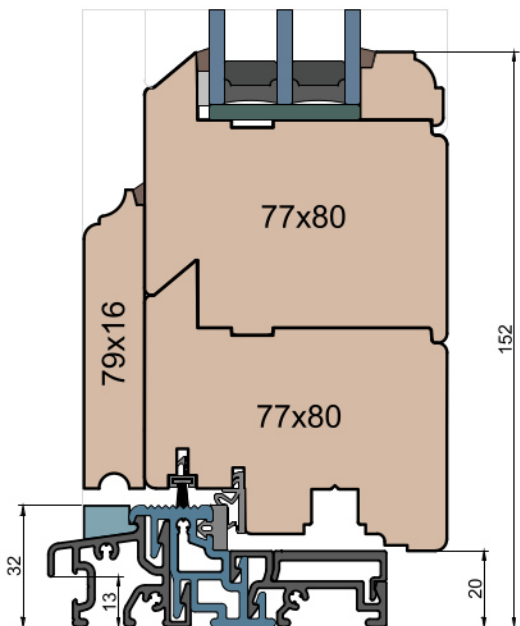

Próg balkonowy

Rama drewniana