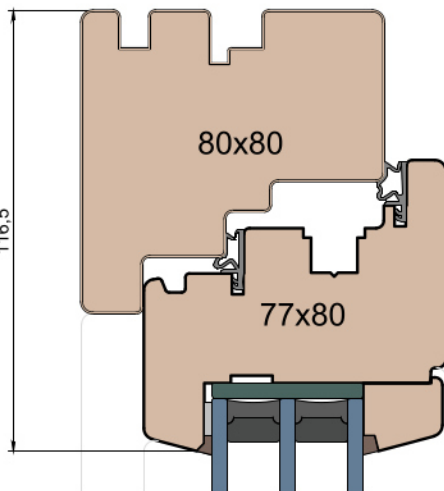

Ten rysunek stanowi własność © MS Okna i Drzwi Sp. z o.o. nieupoważnione użycie, dystrybucja lub kopiowanie bez zgody MS Okna i Drzwi Sp. z o.o. jest zabronione

Nadproże