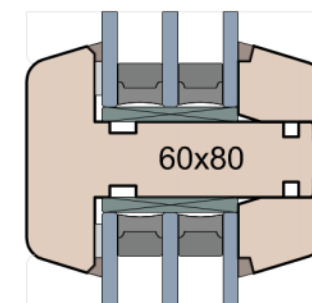

Próg balkonowy

BKV 40 TB

Próg balkonowy

Rama drewniana

Próg balkonowy

Weser 90/32 TI - próg wpuszczony w posadzkę

Próg balkonowy

Weser 90/32 TI - montowany na gotowej posadzce

Przewiązka

Skrzydło/FIB

MS Okna i Drzwi

Wymiary [mm]		Oryginał rysunku - rozmiar A4 (210 x 297)			
Skala	1:2	Materiał: Drewno			
Tytuł	Okna T&T - otwierane do wewnątrz	A.S.	J.S.	13.10.2020	1
	Zestawienie profili: SOFT - IV WOOD 80 SS	Rysował	Sprawdzał	Data	Wydanie
		Rysunek nr			STRONA
		IV_WOOD_80_SS_001			001