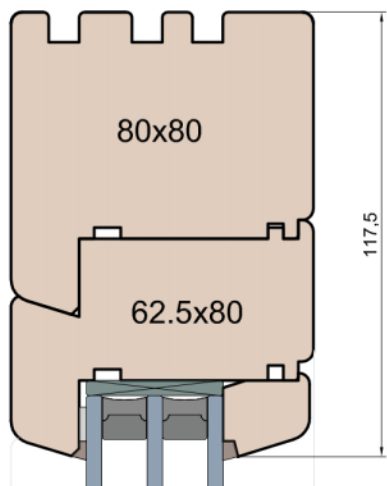

Ten rysunek stanowi własność © MS Okna i Drzwi Sp. z o.o. nieupoważnione użycie, dystrybucja lub kopiowanie bez zgody MS Okna i Drzwi Sp. z o.o. jest zabronione

Nadproże FIB