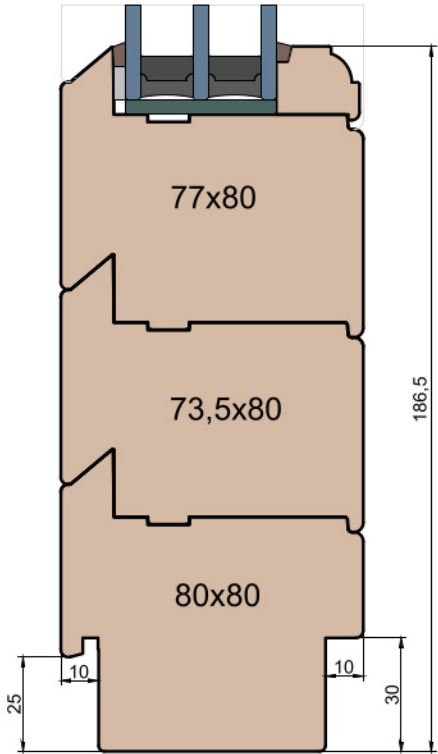

Ten rysunek stanowi własność © MS Okna i Drzwi Sp. z o.o. nieupoważnione użycie, dystrybucja lub kopiowanie bez zgody MS Okna i Drzwi Sp. z o.o. jest zabronione

Próg FIB

Licowany do okna