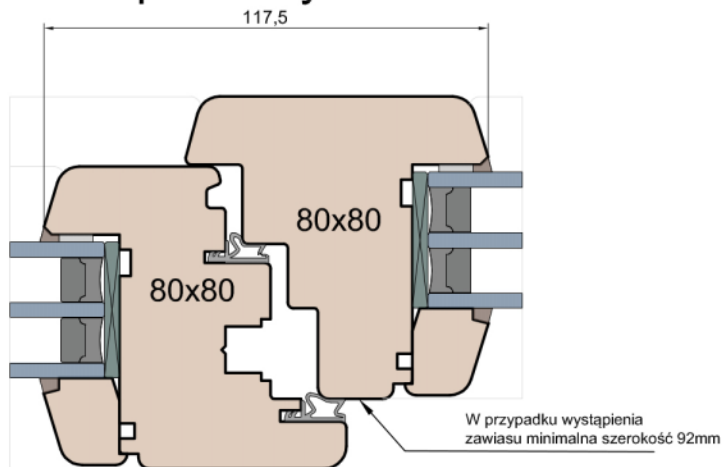

Słupek stały

Przewiązka

Skrzydło/FIB

MS Okna i Drzwi

Wymiary [mm]		Oryginał rysunku - rozmiar A4 (210 x 297)			
Skala	1:2	Materiał: Drewno			
Tytuł		A.S.	J.S.	13.10.2020	1
Okna T&T - otwierane do wewnątrz		Rysował	Sprawdzał	Data	Wydanie
Zestawienie profili: SOFT - IV WOOD 80 SS		Rysunek nr			STRONA
		IV_WOOD_80_SS_002			002