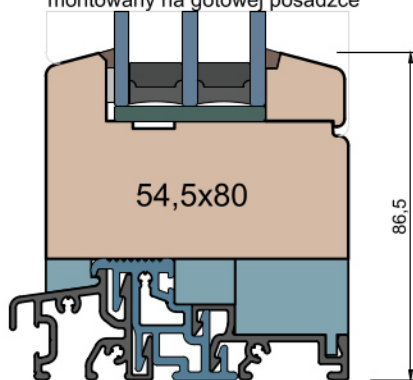

Próg FIB

GUTMANN Weser 90/32 TI - wpuszczony w posadzkę (licowany)

Próg FIB

BKV 40 TB - montowany na gotowej posadzce

Nadproże FIB

Próg FIB

GUTMANN Weser 90/32 TI - montowany na gotowej posadzce

Próg FIB