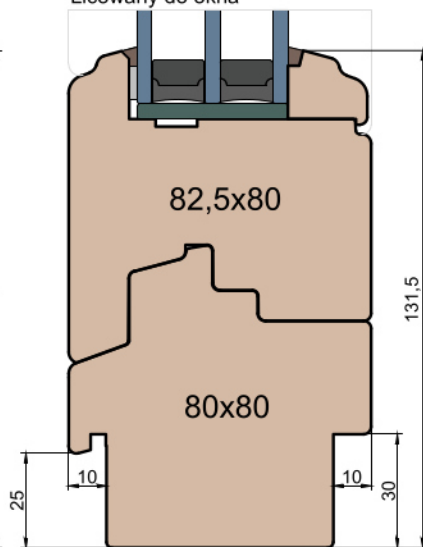

Próg FIB

Licowany do okna