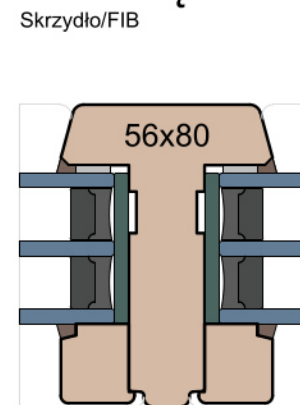

Słupek stały

Przewiązka

 MS Okna i Drzwi	Wymiary [mm]		Oryginał rysunku - rozmiar A4 (210 x 297)				
	Skala	1:2	Materiał:		Drewno		
	Tytuł	Okna T&T - otwierane do wewnątrz Zestawienie profili: Modern - IV WOOD 80 CM		Rysował	Sprawdzał	Data	Wydanie
				Rysunek nr		STRONA	
			IV_WOOD_80_CM_002		002		