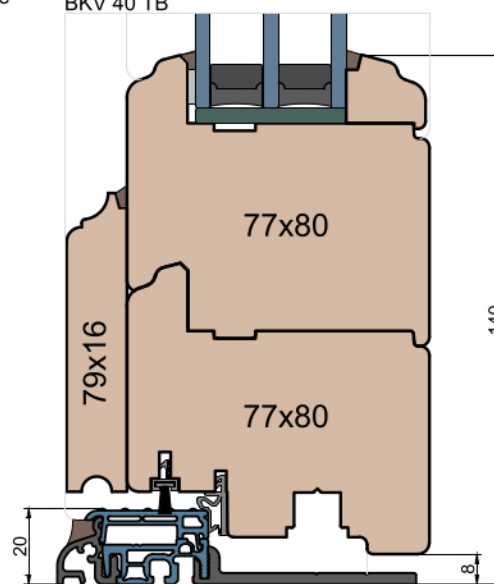

Próg balkonowy

Próg balkonowy

Weser 90/32 TI - próg wpuszczony w posadzkę

Próg balkonowy

Weser 90/32 TI - montowany na gotowej posadzce

Próg balkonowy

BKV 40 TB

Okapnik