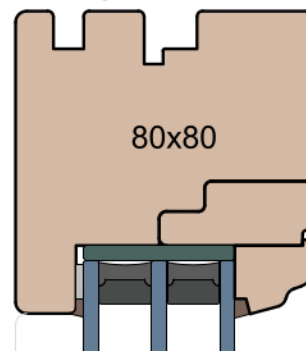

Nadproże

MS Okna i Drzwi

Wymiary [mm]		Oryginał rysunku - rozmiar A4 (210 x 297)			
Skala	1:2	Materiał:		Drewno	
Tytuł		A.S.	J.S.	22.10.2020	2
Okna T&T - otwierane do wewnątrz		J.S.	-	22.10.2020	1
Zestawienie profili: Art - IV WOOD 80 AA		Rysował	Sprawdzał	Data	Wydanie
		Rysunek nr			STRONA
		IV_WOOD_80_AA_003			003