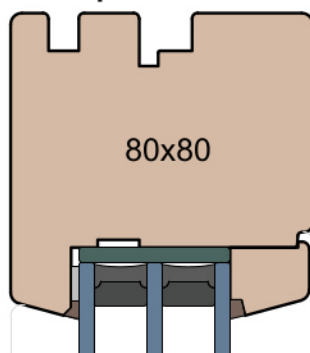

Nadproże

MS Okna i Drzwi

Wymiary [mm]		Oryginał rysunku - rozmiar A4 (210 x 297)			
Skala	1:2	Materiał:		Drewno	
Tytuł		A.S.	J.S.	21.10.2020	2
Okna T&T - otwierane do wewnątrz		J.S.	-	21.10.2020	1
Zestawienie profili: Classic - IV WOOD 80 CC		Rysował	Sprawdzał	Data	Wydanie
		Rysunek nr			STRONA
		IV_WOOD_80_CC_003			003