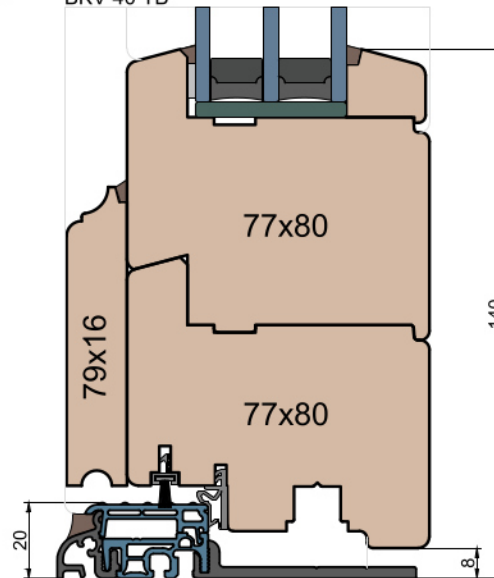

Przewiązka

Próg balkonowy

Próg balkonowy

Weser 90/32 TI - próg wpuszczony w posadzkę

Próg balkonowy

Weser 90/32 TI - montowany na gotowej posadzce

Próg balkonowy

BKV 40 TB