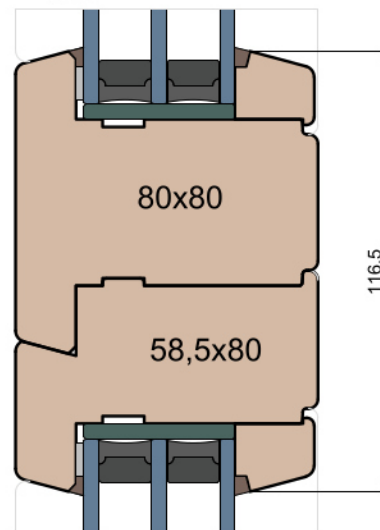

Rygiel

MS Okna i Drzwi

Wymiary [mm]		Oryginał rysunku - rozmiar A4 (210 x 297)			
Skala	1:2	Materiał:		Drewno	
Tytuł		A.S.	J.S.	21.10.2020	2
Okna T&T - otwierane do wewnątrz		J.S.	-	21.10.2020	1
Zestawienie profili: Classic - IV WOOD 80 CC		Rysował	Sprawdzał	Data	Wydanie
		Rysunek nr			STRONA
		IV_WOOD_80_CC_003			003