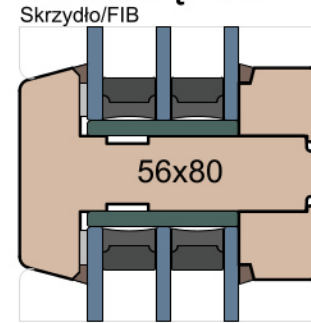

Przewiązka