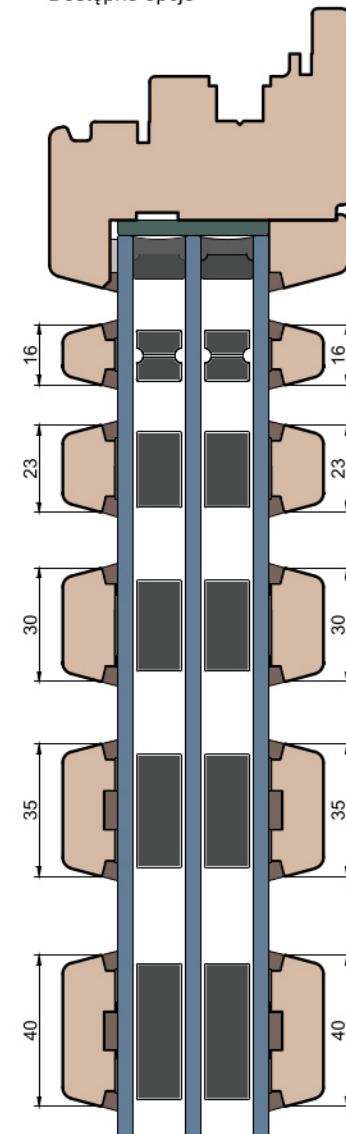

Szprosy

Dostępne opcje