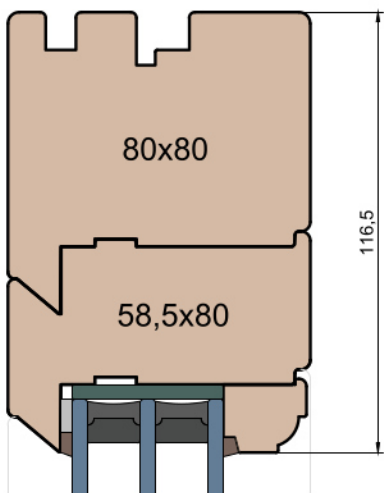

Ten rysunek stanowi własność © MS Okna i Drzwi Sp. z o.o. nieupoważnione użycie, dystrybucja lub kopiowanie bez zgody MS Okna i Drzwi Sp. z o.o. jest zabronione

Nadproże FIB