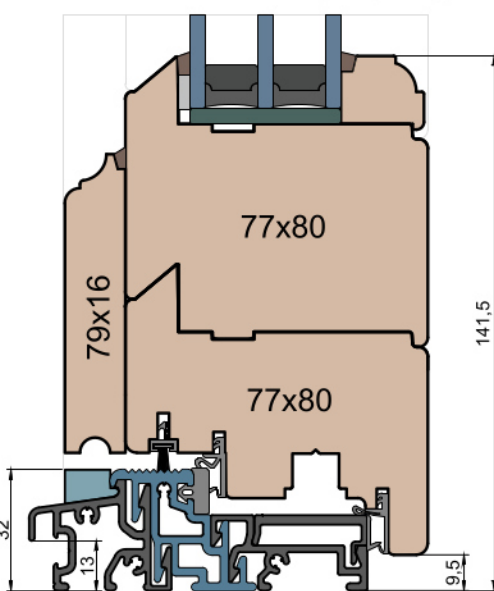

Próg balkonowy

Rama drewniana