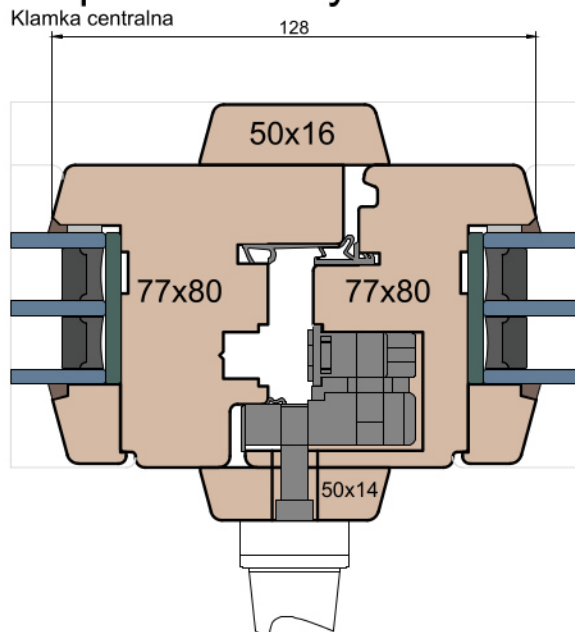

Słupek ruchomy