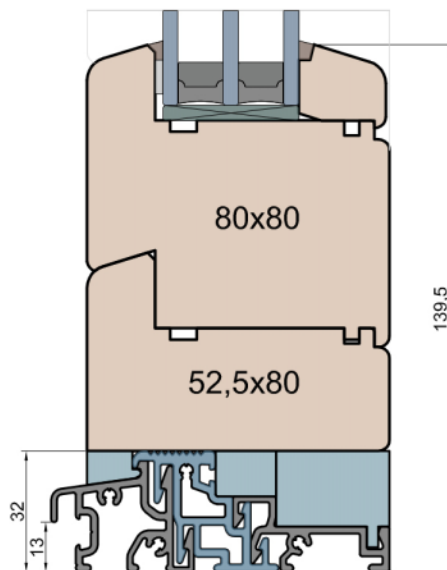

Próg FIB

GUTMANN Weser 90/32 TI