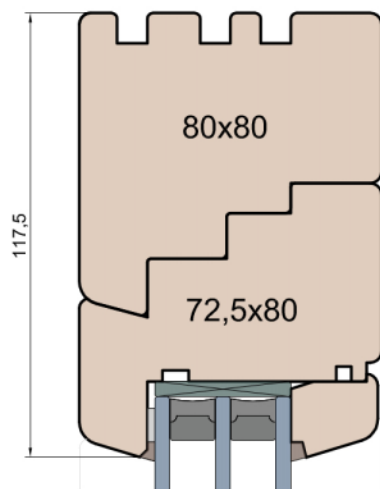

Próg FIB

BKV 40 TB

Nadproże FIB

Próg FIB

GUTMANN Weser 90/32 TI

Listwa przyszybowa

MS Okna i Drzwi

Wymiary [mm]		Oryginał rysunku - rozmiar A4 (210 x 297)			
Skala	1:2	Material: Drewno			
Tytuł		A.S.	J.S.	13.10.2020	1
Okna T&T - otwierane do wewnątrz		Rysował	Sprawdzał	Data	Wydanie
Zestawienie profili: SOFT - IV WOOD 80 SS		Rysunek nr IV_WOOD_80_SS_004			STRONA 004