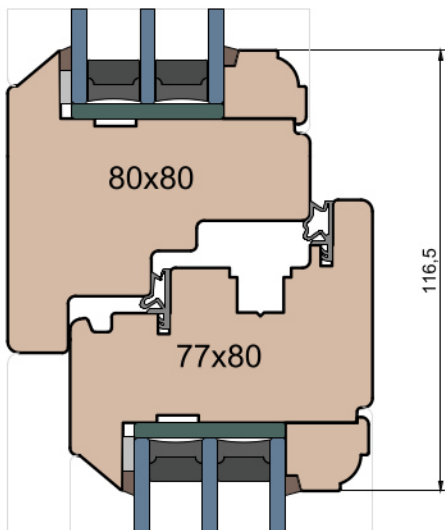

Ten rysunek stanowi własność © MS Okna i Drzwi Sp. z o.o. nieupoważnione użycie, dystrybucja lub kopiowanie bez zgody MS Okna i Drzwi Sp. z o.o. jest zabronione

Rygiel