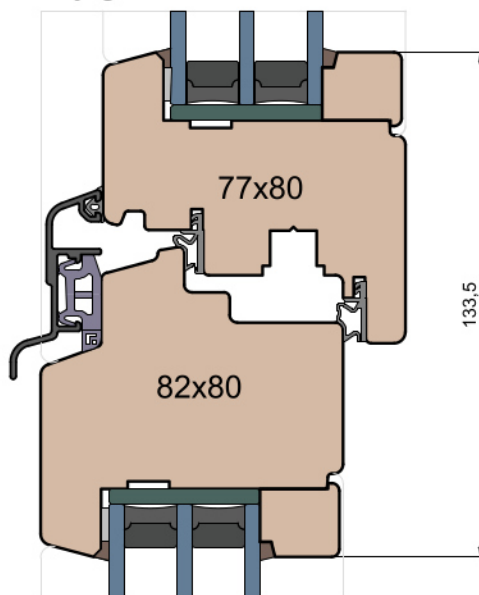

Rygiel

MS Okna i Drzwi

Wymiary [mm]		Oryginał rysunku - rozmiar A4 (210 x 297)			
Skala	1:2	Materiał:		Drewno	
Tytuł		Okna T&T - otwierane do wewnątrz		Zestawienie profili: Modern - IV WOOD 80 CM	
A.S.	J.S.	Data		Wydanie	
J.S.	-	21.10.2020		2	
Rysował	Sprawdzał	Data		Wydanie	
Rysunek nr		IV_WOOD_80_CM_003		STRONA	
				003