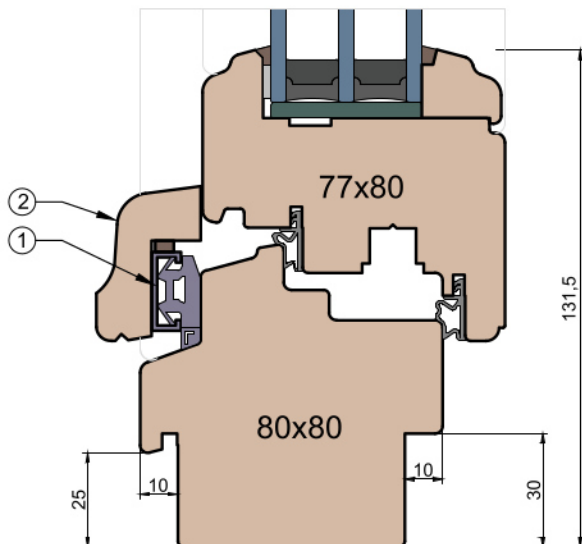

Art Line

IV WOOD 80 AA

Ten rysunek stanowi własność © MS Okna i Drzwi Sp. z o.o. nieupoważnione użycie, dystrybucja lub kopiowanie bez zgody MS Okna i Drzwi Sp. z o.o. jest zabronione

Nadproże

Próg okna

Przewiązka