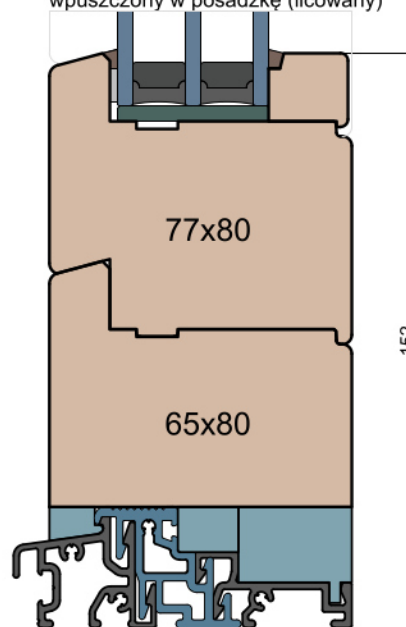

Próg FIB

GUTMANN Weser 90/32 TI - wpuszczony w posadzkę (licowany)