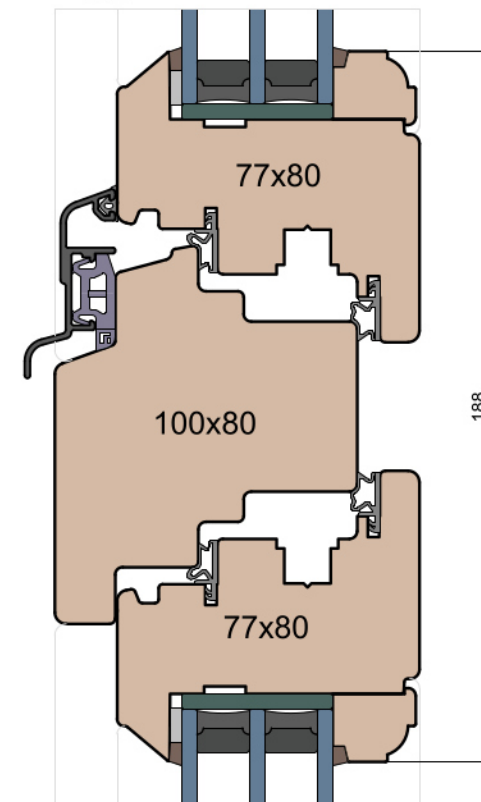

Ten rysunek stanowi własność © MS Okna i Drzwi Sp. z o.o. nieupoważnione użycie, dystrybucja lub kopiowanie bez zgody MS Okna i Drzwi Sp. z o.o. jest zabronione

Rygiel

MS Okna i Drzwi

Wymiary [mm]		Oryginał rysunku - rozmiar A4 (210 x 297)			
Skala	1:2	Materiał:		Drewno	
Tytuł		A.S.	J.S.	14.11.2020	2
Okna T&T - otwierane do wewnątrz		J.S.	-	14.11.2020	1
Zestawienie profili: Old - IV WOOD 80 OO		Rysował	Sprawdzał	Data	Wydanie
		Rysunek nr			STRONA
		IV_WOOD_80_OO_003			003