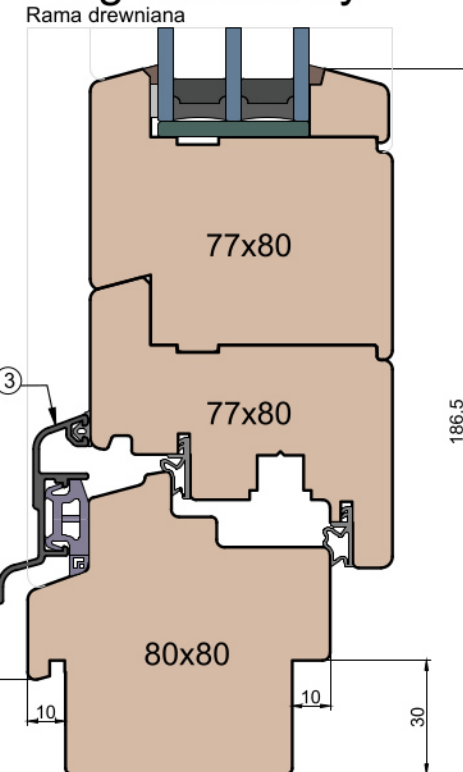

Próg balkonowy