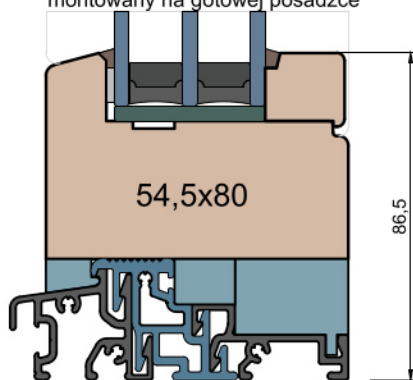

Próg FIB

GUTMANN Weser 90/32 TI - wpuszczony w posadzkę (licowany)

Próg FIB

BKV 40 TB - montowany na gotowej posadzce

Nadproże FIB

Próg FIB

GUTMANN Weser 90/32 TI - montowany na gotowej posadzce

Próg FIB

GUTMANN Weser 90/32 TI - wpuszczony w posadzkę

Próg FIB

BKV 40 TB - montowany na gotowej posadzce

MS Okna i Drzwi

Wymiary [mm]		Oryginał rysunku - rozmiar A4 (210 x 297)			
Skala	1:2	Materiał:		Drewno	
Tytuł	Okna T&T - otwierane do wewnątrz	A.S.	J.S.	21.10.2020	2
	Zestawienie profili: Modern - IV WOOD 80 CM	J.S.	-	21.10.2020	1
		Rysował	Sprawdzał	Data	Wydanie
		Rysunek nr			STRONA
		IV_WOOD_80_CM_004			004