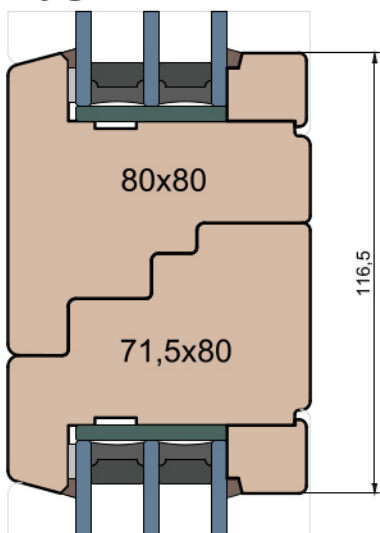

Rygiel

MS Okna i Drzwi

Wymiary [mm]		Oryginał rysunku - rozmiar A4 (210 x 297)			
Skala	1:2	Materiał:		Drewno	
Tytuł		Okna T&T - otwierane do wewnątrz		Zestawienie profili: Modern - IV WOOD 80 CM	
A.S.	J.S.	Data		Wydanie	
J.S.	-	21.10.2020		2	
Rysował	Sprawdzał	Data		Wydanie	
Rysunek nr		IV_WOOD_80_CM_003		STRONA	
				003