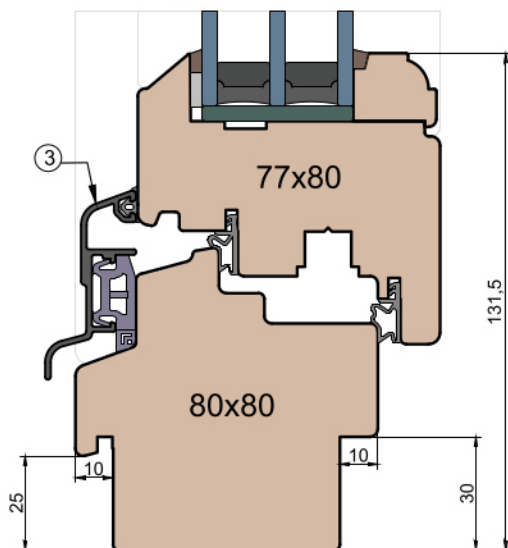

Próg okna

Próg balkonowy

Weser 90/32 TI - montowany na gotowej posadzce