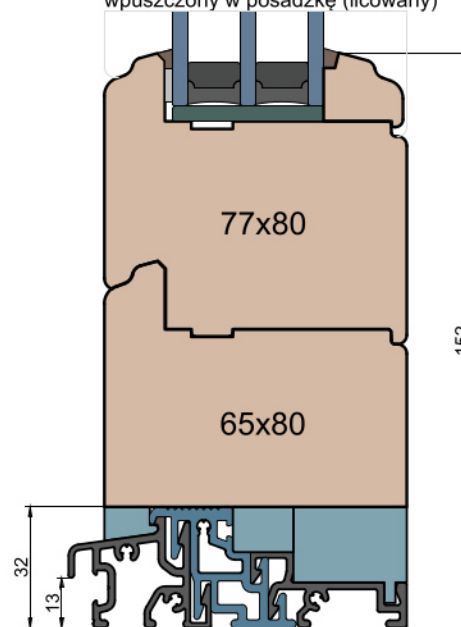

Próg FIB

GUTMANN Weser 90/32 TI - wpuszczony w posadzkę (licowany)