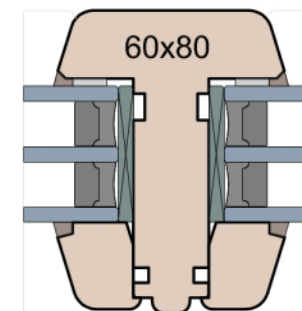

Słupek stały

Przewiązka

Skrzydło/FIB

MS Okna i Drzwi

Wymiary [mm]		Oryginał rysunku - rozmiar A4 (210 x 297)			
Skala	1:2	Materiał: Drewno			
Tytuł		A.S.	J.S.	13.10.2020	1
Okna T&T - otwierane do wewnątrz		Rysował	Sprawdzał	Data	Wydanie
Zestawienie profili: SOFT - IV WOOD 80 SS		Rysunek nr			STRONA
		IV_WOOD_80_SS_002			002