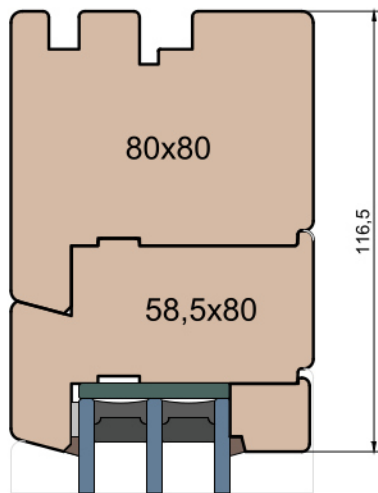

Ten rysunek stanowi własność © MS Okna i Drzwi Sp. z o.o. nieupoważnione użycie, dystrybucja lub kopiowanie bez zgody MS Okna i Drzwi Sp. z o.o. jest zabronione

Nadproże FIB