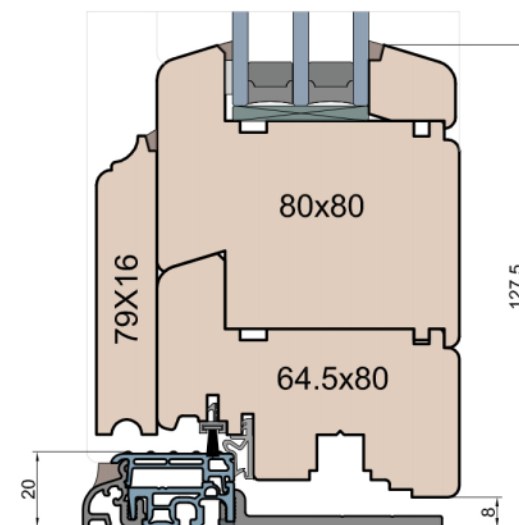

Próg balkonowy

BKV 40 TB

Próg balkonowy

Rama drewniana

Próg balkonowy

Weser 90/32 TI - próg wpuszczony w posadzkę

Próg balkonowy

Weser 90/32 TI - montowany na gotowej posadzce