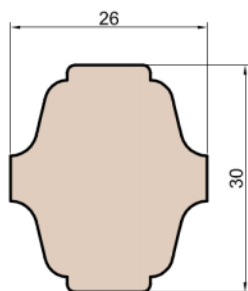

Próg FIB

Licowany do balkonu

Szpros

Próg FIB

Licowany do balkonu

Próg FIB

MS Okna i Drzwi

Wymiary [mm]		Oryginał rysunku - rozmiar A4 (210 x 297)			
Skala	1:2	Materiał: Drewno			
Tytuł	Okna T&T - otwierane do wewnątrz Zestawienie profili: SOFT - IV WOOD 80 SS	Rysował	J.S.	13.10.2020	1
		Sprawdzał			
		Rysunek nr IV_WOOD_80_SS_005			STRONA 005

 MS Okna i Drzwi	Wymiary [mm]		Oryginał rysunku - rozmiar A4 (210 x 297)			
	Skala	1:2	Material: Drewno			
	Tytuł		Okna T&T - otwierane do wewnątrz Zestawienie profili: SOFT - IV WOOD 80 SS			
	A.S.	J.S.	13.10.2020	1		
	Rysował	Sprawdzał	Data	Wydanie		
	Rysunek nr IV_WOOD_80_SS_006				STRONA 006	