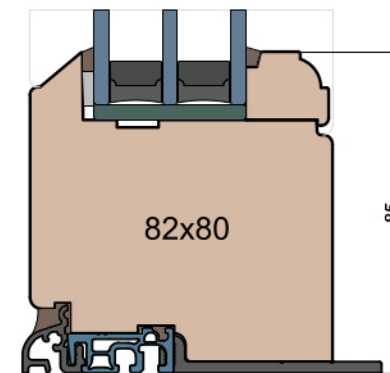

Próg FIB

BKV 40 TB - montowany na gotowej posadzce

MS Okna i Drzwi

Wymiary [mm]		Oryginał rysunku - rozmiar A4 (210 x 297)			
Skala	1:2	Materiał:		Drewno	
Tytuł	Okna T&T - otwierane do wewnątrz	A.S.	J.S.	14.11.2020	2
	Zestawienie profili: Old - IV WOOD 80 OO	J.S.	-	14.11.2020	1
		Rysował	Sprawdzał	Data	Wydanie
		Rysunek nr			STRONA
		IV_WOOD_80_OO_004			004