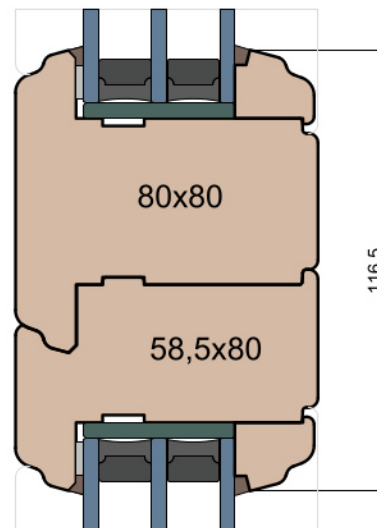

Rygiel

MS Okna i Drzwi

Wymiary [mm]		Oryginał rysunku - rozmiar A4 (210 x 297)			
Skala	1:2	Materiał:		Drewno	
Tytuł		A.S.	J.S.	22.10.2020	2
Okna T&T - otwierane do wewnątrz		J.S.	-	22.10.2020	1
Zestawienie profili: Art - IV WOOD 80 AA		Rysował	Sprawdzał	Data	Wydanie
		Rysunek nr			STRONA
		IV_WOOD_80_AA_003			003