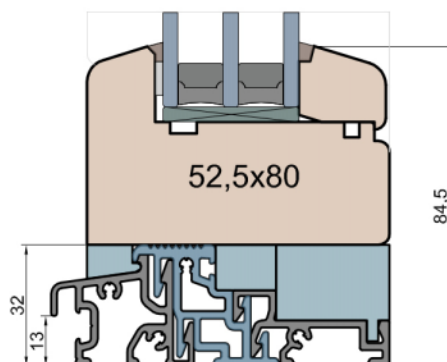

Próg FIB

BKV 40 TB

Nadproże FIB

Próg FIB

GUTMANN Weser 90/32 TI

Listwa przyszybowa

MS Okna i Drzwi

Wymiary [mm]		Oryginał rysunku - rozmiar A4 (210 x 297)			
Skala	1:2	Material: Drewno			
Tytuł		A.S.	J.S.	13.10.2020	1
Okna T&T - otwierane do wewnątrz		Rysował	Sprawdzał	Data	Wydanie
Zestawienie profili: SOFT - IV WOOD 80 SS		Rysunek nr IV_WOOD_80_SS_004			STRONA 004