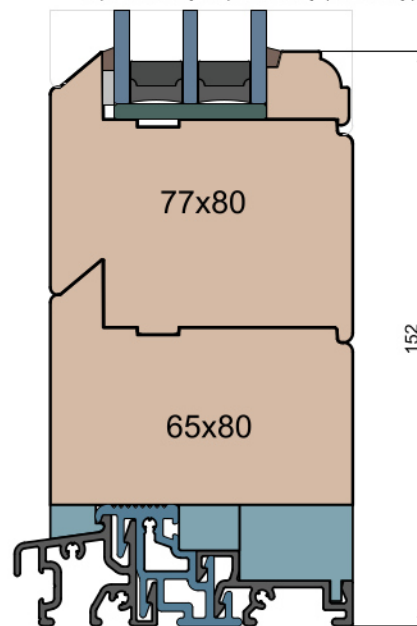

Próg FIB

GUTMANN Weser 90/32 TI - wpuszczony w posadzkę (licowany)