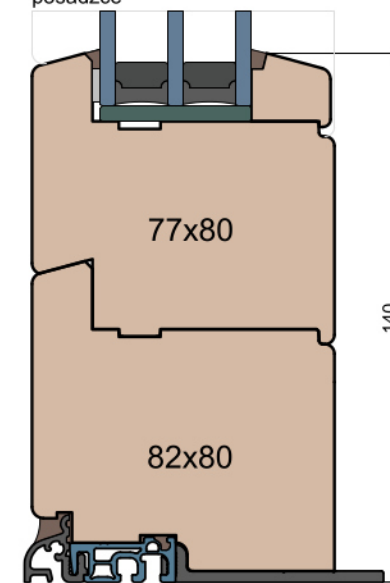

Próg FIB

BKV 40 TB - montowany na gotowej posadzce