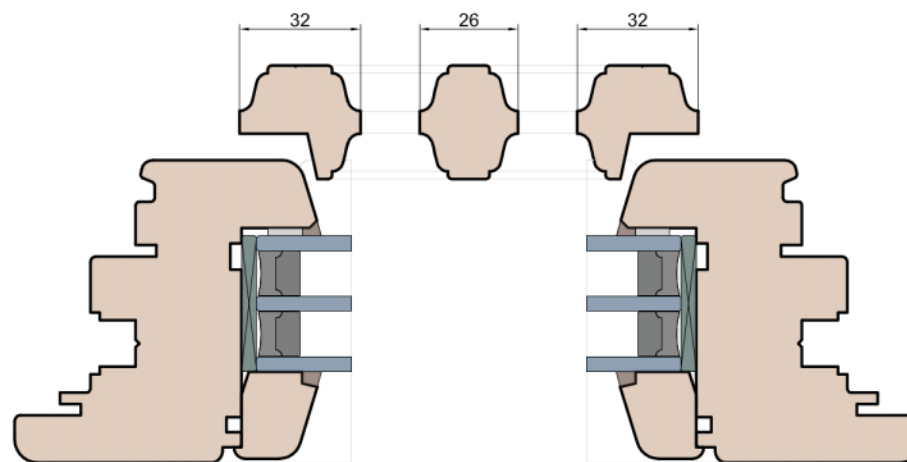

Próg FIB

Licowany do balkonu

Szpros

Próg FIB

Licowany do balkonu

Próg FIB

MS Okna i Drzwi

Wymiary [mm]		Oryginał rysunku - rozmiar A4 (210 x 297)			
Skala	1:2	Materiał: Drewno			
Tytuł	Okna T&T - otwierane do wewnątrz Zestawienie profili: SOFT - IV WOOD 80 SS	Rysował	J.S.	13.10.2020	1
		Sprawdzał			
		Rysunek nr IV_WOOD_80_SS_005			STRONA 005