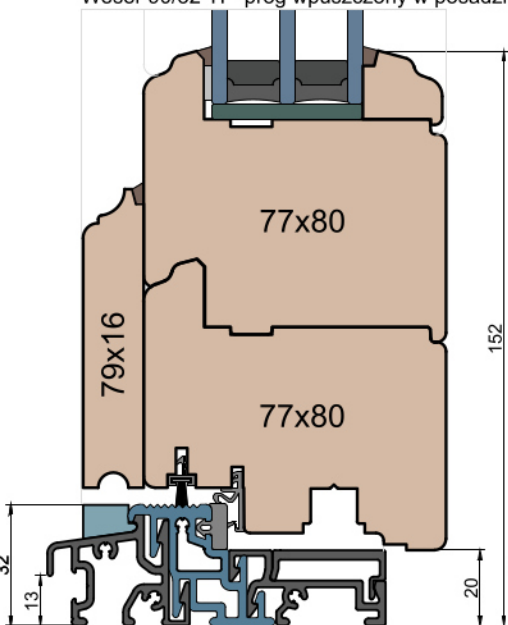

Próg balkonowy

Weser 90/32 TI - próg wpuszczony w posadzkę