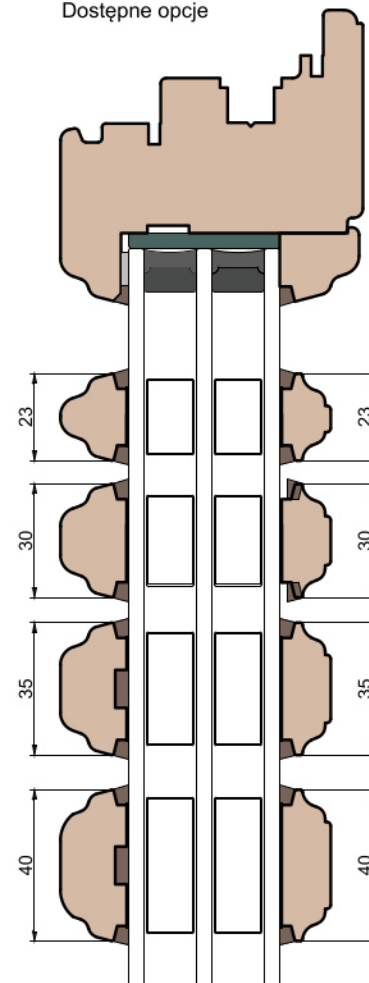

Szprosy

Dostępne opcje