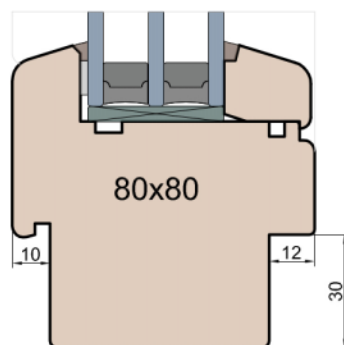

Próg FIB

Licowany do balkonu

Szpros

Próg FIB

Licowany do balkonu

Próg FIB

MS Okna i Drzwi

Wymiary [mm]		Oryginał rysunku - rozmiar A4 (210 x 297)			
Skala	1:2	Materiał: Drewno			
Tytuł	Okna T&T - otwierane do wewnątrz Zestawienie profili: SOFT - IV WOOD 80 SS	Rysował	J.S.	13.10.2020	1
		Sprawdzał			
		Rysunek nr IV_WOOD_80_SS_005			STRONA 005