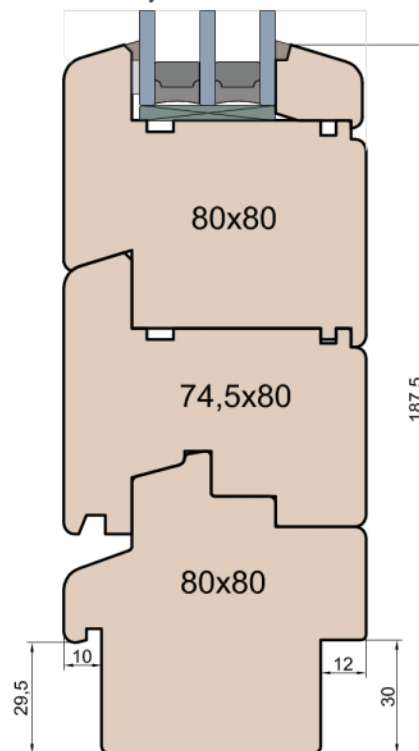

Próg FIB

Licowany do balkonu

Szpros

Próg FIB

Licowany do balkonu

Próg FIB

MS Okna i Drzwi

Wymiary [mm]		Oryginał rysunku - rozmiar A4 (210 x 297)			
Skala	1:2	Materiał: Drewno			
Tytuł	Okna T&T - otwierane do wewnątrz Zestawienie profili: SOFT - IV WOOD 80 SS	Rysował	J.S.	13.10.2020	1
		Sprawdzał			
		Rysunek nr IV_WOOD_80_SS_005			STRONA 005

 MS Okna i Drzwi	Wymiary [mm]		Oryginał rysunku - rozmiar A4 (210 x 297)			
	Skala	1:2	Material: Drewno			
	Tytuł		Okna T&T - otwierane do wewnątrz Zestawienie profili: SOFT - IV WOOD 80 SS			
	A.S.	J.S.	13.10.2020	1		
	Rysował	Sprawdzał	Data	Wydanie		
	Rysunek nr IV_WOOD_80_SS_006				STRONA 006	