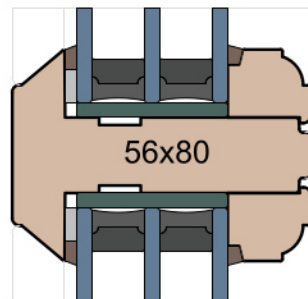

Weser 90/32 TI - próg wpuszczony w posadzkę

Próg okna

Próg balkonowy

Weser 90/32 TI - montowany na gotowej posadzce

Przewiązka

Skrzydło/FIB

Próg balkonowy

BKV 40 TB